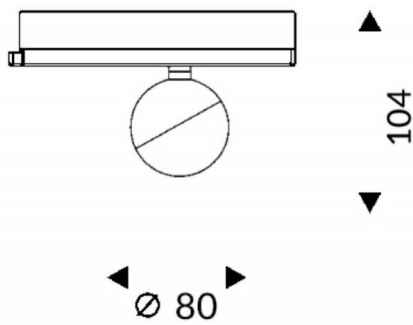

Luxball

Proyector a carril Lavov de la familia Luxball con una potencia de 10W y una optica de 24 grados. Con un flujo luminoso total de 866 lm y una eficiencia de 86,6 lm/W. Fabricado en aluminio inyectado a presion y acabado en color blanco .ON-OFF driver.

Código artículo	86.T008.1321.01
Tipo de producto	Indoor
Categoría	Proyectores a carril
Familia	Luxball
Subfamilia	Luxball
Pictograms	

Esquema

Curva fotométrica

Producto	
Potencia real (W)	10
Flujo luminoso real (lm)	866
Eficacia luminosa (lm/W)	86.6
Ángulo de apertura	24
Tiempo de vida	50000h L80B10
IP	20
Clase de aislamiento	Clase I
Temperatura de trabajo	-20 +35
Color	Blanco
Marca del LED	Philip
Driver incluido	Si
Equipo	ON-OFF
Fuente de luz	LED
Tipo de LED	COB
Temperatura de color (K)	3000
Consistencia de color (SDCM)	SDCM3
CRI	90