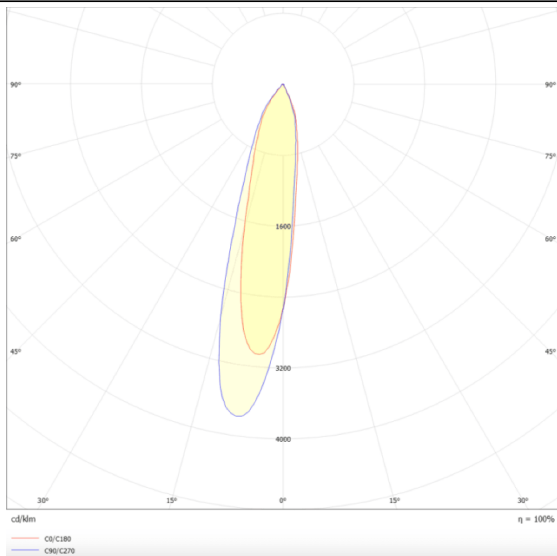

Luxball

Proyector a carril Lavov de la familia Luxball con una potencia de 10W y una optica de 24 grados. Con un flujo luminoso total de 866 lm y una eficiencia de 86,6 lm/W. Fabricado en aluminio inyectado a presion y acabado en color blanco .ON-OFF driver.

Código artículo	86.T008.1321.01
Tipo de producto	Indoor
Categoría	Proyectores a carril
Familia	Luxball
Subfamilia	Luxball
Pictograms	

Esquema

Curva fotométrica

Producto	
Potencia real (W)	10
Flujo luminoso real (lm)	866
Eficacia luminosa (lm/W)	86.6
Ángulo de apertura	24
Tiempo de vida	50000h L80B10
IP	20
Clase de aislamiento	Clase I
Temperatura de trabajo	-20 +35
Color	Blanco
Marca del LED	Philip
Driver incluido	Si
Equipo	ON-OFF
Fuente de luz	LED
Tipo de LED	COB
Temperatura de color (K)	3000
Consistencia de color (SDCM)	SDCM3
CRI	90