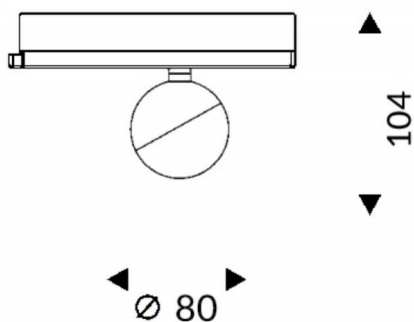

Luxball

Proyector a carril Lavov de la familia Luxball con una potencia de 10W y una optica de 24 grados. Con un flujo luminoso total de 866 lm y una eficiencia de 86,6 lm/W. Fabricado en aluminio inyectado a presion y acabado en color negro.ON-OFF driver.

Código artículo	86.T008.1321.02
Tipo de producto	Indoor
Categoría	Proyectores a carril
Familia	Luxball
Subfamilia	Luxball
Pictograms	

Esquema

Producto	
Potencia real (W)	10
Flujo luminoso real (lm)	866
Eficacia luminosa (lm/W)	86.6
Ángulo de apertura	24
Tiempo de vida	50000h L80B10
IP	20
Clase de aislamiento	Clase I
Temperatura de trabajo	-20 +35
Color	Negro
Marca del LED	Philip
Driver incluido	Si
Equipo	ON-OFF
Fuente de luz	LED
Tipo de LED	COB
Temperatura de color (K)	3000
Consistencia de color (SDCM)	SDCM3
CRI	90