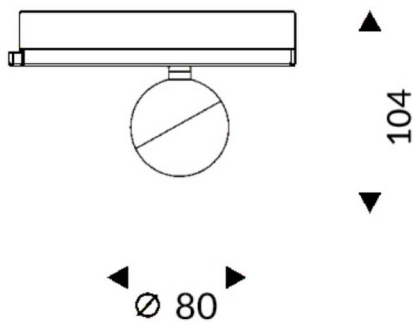

**Luxball Smart**

Proyector a carril Lavov de la familia Luxball con una potencia de 10W y una optica de 40 grados. Con un flujo luminoso total de 866 lm y una eficiencia de 86,6 lm/W. Fabricado en aluminio inyectado a presion y acabado en color negro. DALI Casambi ready driver.

**Esquema**

|                                     |                           |
|-------------------------------------|---------------------------|
| <b>Producto</b>                     |                           |
| <b>Potencia real (W)</b>            | <b>10</b>                 |
| <b>Flujo luminoso real (lm)</b>     | <b>866</b>                |
| <b>Eficacia luminosa (lm/W)</b>     | <b>86.6</b>               |
| <b>Ángulo de apertura</b>           | <b>40</b>                 |
| <b>Tiempo de vida</b>               | <b>50000h L80B10</b>      |
| <b>IP</b>                           | <b>20</b>                 |
| <b>Clase de aislamiento</b>         | <b>Clase I</b>            |
| <b>Temperatura de trabajo</b>       | <b>-20 +35</b>            |
| <b>Color</b>                        | <b>Negro</b>              |
| <b>Driver incluido</b>              | <b>Si</b>                 |
| <b>Equipo</b>                       | <b>DALI Casambi ready</b> |
| <b>Fuente de luz</b>                | <b>LED</b>                |
| <b>Tipo de LED</b>                  | <b>COB</b>                |
| <b>Temperatura de color (K)</b>     | <b>4000</b>               |
| <b>Consistencia de color (SDCM)</b> | <b>SDCM3</b>              |
| <b>CRI</b>                          | <b>90</b>                 |