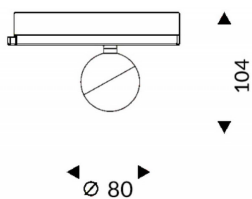

Luxball

Lavov Tracklight de la familia Luxball con una potencia de 10W y una optica de 15 grados. Con un flujo luminoso total de 866 lm y una eficiencia de 86,6 lm/W. Fabricado en aluminio inyectado a presion y acabado en color blanco .ON-OFF driver.

Código artículo	86.T008.1411.01
Tipo de producto	Outdoor
Categoría	Proyectores a carril
Familia	Luxball
Subfamilia	Luxball

Pictograms

Esquema

Curva fotométrica

Producto	
Potencia real (W)	10
Flujo luminoso real (lm)	866
Eficacia luminosa (lm/W)	86.6
Ángulo de apertura	15
Life time (h)	50000h L80B10
IP	20
Electrical class insulation	Clase I
Operating temperature	-20 +35
Color	Blanco
Chip Brand	Philip
Driver incluido	Si
Equipo	ON-OFF
Temperatura de color (K)	4000
Consistencia de color (SDCM)	SDCM<3
CRI	90