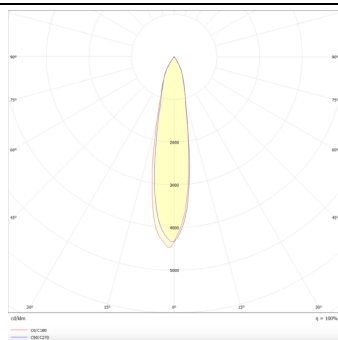

Luxball

Lavov Tracklight de la familia Luxball con una potencia de 10W y una optica de 15 grados. Con un flujo luminoso total de 866 lm y una eficiencia de 86,6 lm/W. Fabricado en aluminio inyectado a presion y acabado en color blanco .ON-OFF driver.

Código artículo	86.T008.1411.01
Tipo de producto	Outdoor
Categoría	Proyectores a carril
Familia	Luxball
Subfamilia	Luxball

Pictograms

Esquema

Curva fotométrica

Producto	
Potencia real (W)	10
Flujo luminoso real (lm)	866
Eficacia luminosa (lm/W)	86.6
Ángulo de apertura	15
Life time (h)	50000h L80B10
IP	20
Electrical class insulation	Clase I
Operating temperature	-20 +35
Color	Blanco
Chip Brand	Philip
Driver incluido	Si
Equipo	ON-OFF
Temperatura de color (K)	4000
Consistencia de color (SDCM)	SDCM<3
CRI	90