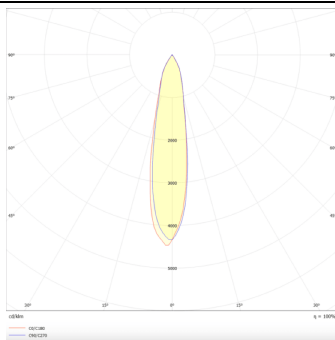

Luxball

Lavov Tracklight de la familia Luxball con una potencia de 10W y una optica de 15 grados. Con un flujo luminoso total de 866 lm y una eficiencia de 86,6 lm/W. Fabricado en aluminio inyectado a presion y acabado en color blanco .ON-OFF driver.

Código artículo	86.T008.1411.01
Tipo de producto	Indoor
Categoría	Proyectores a carril
Familia	Luxball
Subfamilia	Luxball

Pictograms

Esquema

Curva fotométrica

Producto	
Potencia real (W)	10
Flujo luminoso real (lm)	866
Eficacia luminosa (lm/W)	86.6
Ángulo de apertura	15
Life time (h)	50000h L80B10
IP	20
Electrical class insulation	Clase I
Operating temperature	-20 +35
Color	Blanco
Chip Brand	Philip
Driver incluido	Si
Equipo	ON-OFF
Temperatura de color (K)	4000
Consistencia de color (SDCM)	SDCM<3
CRI	90