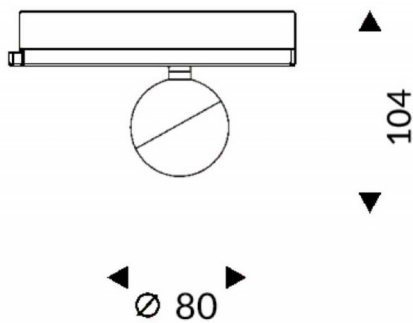

Luxball

Proyector a carril Lavov de la familia Luxball con una potencia de 10W y una optica de 15 grados. Con un flujo luminoso total de 866 lm y una eficiencia de 86,6 lm/W. Fabricado en aluminio inyectado a presion y acabado en color blanco .ON-OFF driver.

Código artículo	86.T008.1411.01
Tipo de producto	Indoor
Categoría	Proyectores a carril
Familia	Luxball
Subfamilia	Luxball

Pictograms

Producto	
Potencia real (W)	10
Flujo luminoso real (lm)	866
Eficacia luminosa (lm/W)	86.6
Ángulo de apertura	15
Tiempo de vida	50000h L80B10
IP	20
Clase de aislamiento	Clase I
Temperatura de trabajo	-20 +35
Color	Blanco
Marca del LED	Philip
Driver incluido	Si
Equipo	ON-OFF
Fuente de luz	LED
Tipo de LED	COB
Temperatura de color (K)	4000
Consistencia de color (SDCM)	SDCM3
CRI	90

Esquema

Curva fotométrica