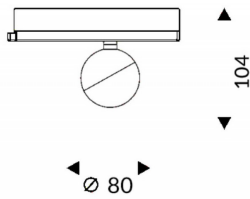

Luxball

Lavov Tracklight de la familia Luxball con una potencia de 10W y una optica de 15 grados. Con un flujo luminoso total de 866 lm y una eficiencia de 86,6 lm/W. Fabricado en aluminio inyectado a presion y acabado en color blanco .ON-OFF driver.

Código artículo	86.T008.1411.01
Tipo de producto	Indoor
Categoría	Proyectores a carril
Familia	Luxball
Subfamilia	Luxball

Pictograms

Esquema

Curva fotométrica

Producto	
Potencia real (W)	10
Flujo luminoso real (lm)	866
Eficacia luminosa (lm/W)	86.6
Ángulo de apertura	15
Life time (h)	50000h L80B10
IP	20
Electrical class insulation	Clase I
Operating temperature	-20 +35
Color	Blanco
Chip Brand	Philip
Driver incluido	Si
Equipo	ON-OFF
Temperatura de color (K)	4000
Consistencia de color (SDCM)	SDCM<3
CRI	90