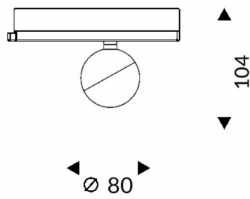

Luxball

Lavov Tracklight de la familia Luxball con una potencia de 10W y una optica de 15 grados. Con un flujo luminoso total de 866 lm y una eficiencia de 86,6 lm/W. Fabricado en aluminio inyectado a presion y acabado en color blanco .ON-OFF driver.

Código artículo	86.T008.1411.01
Tipo de producto	Indoor
Categoría	Proyectores a carril
Familia	Luxball
Subfamilia	Luxball

Pictograms

Producto	
Potencia real (W)	10
Flujo luminoso real (lm)	866
Eficacia luminosa (lm/W)	86.6
Ángulo de apertura	15
Life time (h)	50000h L80B10
IP	20
Electrical class insulation	Clase I
Operating temperature	-20 +35
Color	Blanco
Chip Brand	Philip
Driver incluido	Si
Equipo	ON-OFF
Temperatura de color (K)	4000
Consistencia de color (SDCM)	SDCM<3
CRI	90

Esquema

Curva fotométrica