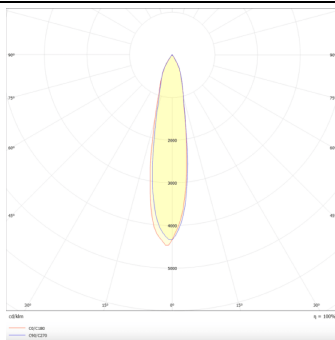

**Luxball**

Lavov Tracklight de la familia Luxball con una potencia de 10W y una optica de 15 grados. Con un flujo luminoso total de 866 lm y una eficiencia de 86,6 lm/W. Fabricado en aluminio inyectado a presion y acabado en color negro.ON-OFF driver.

**Esquema**

**Curva fotométrica**

<b>Producto</b>	
<b>Potencia real (W)</b>	<b>10</b>
<b>Flujo luminoso real (lm)</b>	<b>866</b>
<b>Eficacia luminosa (lm/W)</b>	<b>86.6</b>
<b>Ángulo de apertura</b>	<b>15</b>
<b>Life time (h)</b>	<b>50000h L80B10</b>
<b>IP</b>	<b>20</b>
<b>Electrical class insulation</b>	<b>Clase I</b>
<b>Operating temperature</b>	<b>-20 +35</b>
<b>Color</b>	<b>Negro</b>
<b>Chip Brand</b>	<b>Philip</b>
<b>Driver incluido</b>	<b>Si</b>
<b>Equipo</b>	<b>ON-OFF</b>
<b>Temperatura de color (K)</b>	<b>4000</b>
<b>Consistencia de color (SDCM)</b>	<b>SDCM&lt;3</b>
<b>CRI</b>	<b>90</b>