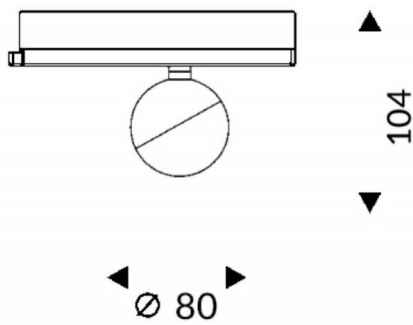

Luxball

Proyector a carril Lavov de la familia Luxball con una potencia de 10W y una optica de 15 grados. Con un flujo luminoso total de 866 lm y una eficiencia de 86,6 lm/W. Fabricado en aluminio inyectado a presion y acabado en color negro.ON-OFF driver.

Código artículo	86.T008.1411.02
Tipo de producto	Indoor
Categoría	Proyectores a carril
Familia	Luxball
Subfamilia	Luxball
Pictograms	

Esquema

Curva fotométrica

Producto	
Potencia real (W)	10
Flujo luminoso real (lm)	866
Eficacia luminosa (lm/W)	86.6
Ángulo de apertura	15
Tiempo de vida	50000h L80B10
IP	20
Clase de aislamiento	Clase I
Temperatura de trabajo	-20 +35
Color	Negro
Marca del LED	Philip
Driver incluido	Si
Equipo	ON-OFF
Fuente de luz	LED
Tipo de LED	COB
Temperatura de color (K)	4000
Consistencia de color (SDCM)	SDCM3
CRI	90