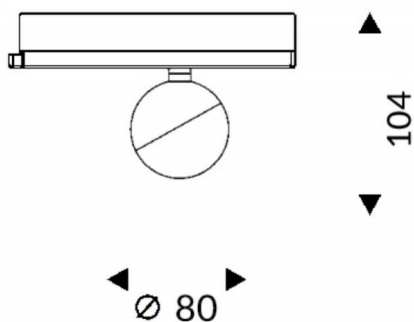

Luxball

Proyector a carril Lavov de la familia Luxball con una potencia de 10W y una optica de 15 grados. Con un flujo luminoso total de 866 lm y una eficiencia de 86,6 lm/W. Fabricado en aluminio inyectado a presion y acabado en color negro.ON-OFF driver.

Código artículo	86.T008.1411.02
Tipo de producto	Indoor
Categoría	Proyectores a carril
Familia	Luxball
Subfamilia	Luxball
Pictograms	

Esquema

Producto	
Potencia real (W)	10
Flujo luminoso real (lm)	866
Eficacia luminosa (lm/W)	86.6
Ángulo de apertura	15
Life time (h)	50000h L80B10
IP	20
Electrical class insulation	Clase I
Operating temperature	-20 +35
Color	Negro
Chip Brand	Philip
Driver incluido	Si
Equipo	ON-OFF
Light source	LED
Type of LED	COB
Temperatura de color (K)	4000
Consistencia de color (SDCM)	SDCM<3
CRI	90