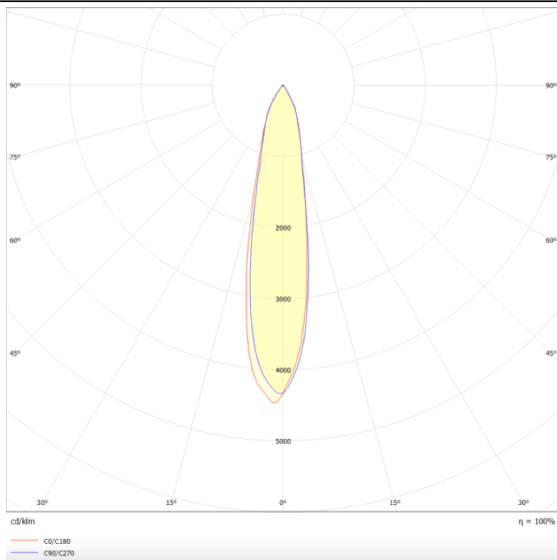

Luxball

Proyector a carril Lavov de la familia Luxball con una potencia de 10W y una optica de 15 grados. Con un flujo luminoso total de 866 lm y una eficiencia de 86,6 lm/W. Fabricado en aluminio inyectado a presion y acabado en color negro.ON-OFF driver.

Código artículo	86.T008.1411.02
Tipo de producto	Indoor
Categoría	Proyectores a carril
Familia	Luxball
Subfamilia	Luxball
Pictograms	

Esquema

Curva fotométrica

Producto	
Potencia real (W)	10
Flujo luminoso real (lm)	866
Eficacia luminosa (lm/W)	86.6
Ángulo de apertura	15
Tiempo de vida	50000h L80B10
IP	20
Clase de aislamiento	Clase I
Temperatura de trabajo	-20 +35
Color	Negro
Marca del LED	Philip
Driver incluido	Si
Equipo	ON-OFF
Fuente de luz	LED
Tipo de LED	COB
Temperatura de color (K)	4000
Consistencia de color (SDCM)	SDCM3
CRI	90