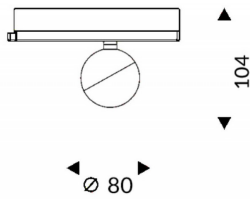

**Luxball**

Lavov Tracklight de la familia Luxball con una potencia de 10W y una optica de 15 grados. Con un flujo luminoso total de 866 lm y una eficiencia de 86,6 lm/W. Fabricado en aluminio inyectado a presion y acabado en color negro.ON-OFF driver.

**Esquema**

**Curva fotométrica**

<b>Producto</b>	
<b>Potencia real (W)</b>	<b>10</b>
<b>Flujo luminoso real (lm)</b>	<b>866</b>
<b>Eficacia luminosa (lm/W)</b>	<b>86.6</b>
<b>Ángulo de apertura</b>	<b>15</b>
<b>Life time (h)</b>	<b>50000h L80B10</b>
<b>IP</b>	<b>20</b>
<b>Electrical class insulation</b>	<b>Clase I</b>
<b>Operating temperature</b>	<b>-20 +35</b>
<b>Color</b>	<b>Negro</b>
<b>Chip Brand</b>	<b>Philip</b>
<b>Driver incluido</b>	<b>Si</b>
<b>Equipo</b>	<b>ON-OFF</b>
<b>Temperatura de color (K)</b>	<b>4000</b>
<b>Consistencia de color (SDCM)</b>	<b>SDCM&lt;3</b>
<b>CRI</b>	<b>90</b>