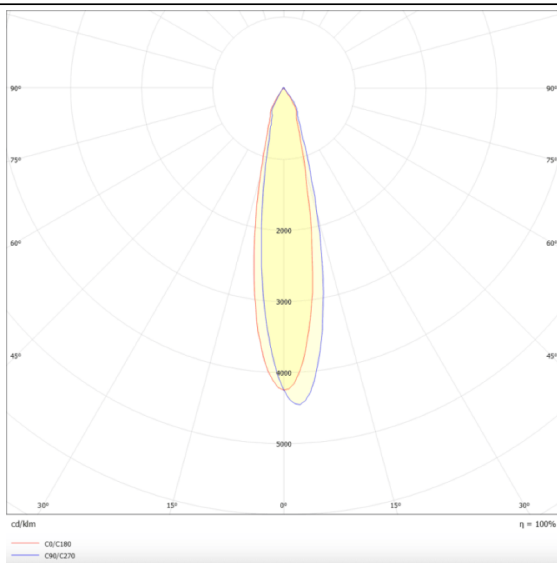

Luxball

Proyector a carril Lavov de la familia Luxball con una potencia de 10W y una optica de 24 grados. Con un flujo luminoso total de 866 lm y una eficiencia de 86,6 lm/W. Fabricado en aluminio inyectado a presión y acabado en color blanco .ON-OFF driver.

Código artículo	86.T008.1421.01
Tipo de producto	Indoor
Categoría	Proyectores a carril
Familia	Luxball
Subfamilia	Luxball
Pictograms	

Esquema

Curva fotométrica

Producto	
Potencia real (W)	10
Flujo luminoso real (lm)	866
Eficacia luminosa (lm/W)	86.6
Ángulo de apertura	24
Life time (h)	50000h L80B10
IP	20
Electrical class insulation	Clase I
Operating temperature	-20 +35
Color	Blanco
Chip Brand	Philip
Driver incluido	Si
Equipo	ON-OFF
Light source	LED
Type of LED	COB
Temperatura de color (K)	4000
Consistencia de color (SDCM)	SDCM<3
CRI	90