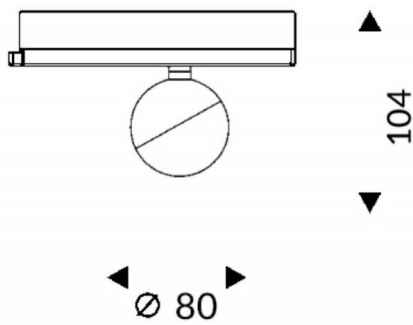

Luxball

Proyector a carril Lavov de la familia Luxball con una potencia de 10W y una optica de 24 grados. Con un flujo luminoso total de 866 lm y una eficiencia de 86,6 lm/W. Fabricado en aluminio inyectado a presión y acabado en color blanco .ON-OFF driver.

Código artículo	86.T008.1421.01
Tipo de producto	Indoor
Categoría	Proyectores a carril
Familia	Luxball
Subfamilia	Luxball
Pictograms	

Esquema

Curva fotométrica

Producto	
Potencia real (W)	10
Flujo luminoso real (lm)	866
Eficacia luminosa (lm/W)	86.6
Ángulo de apertura	24
Life time (h)	50000h L80B10
IP	20
Electrical class insulation	Clase I
Operating temperature	-20 +35
Color	Blanco
Chip Brand	Philip
Driver incluido	Si
Equipo	ON-OFF
Light source	LED
Type of LED	COB
Temperatura de color (K)	4000
Consistencia de color (SDCM)	SDCM<3
CRI	90