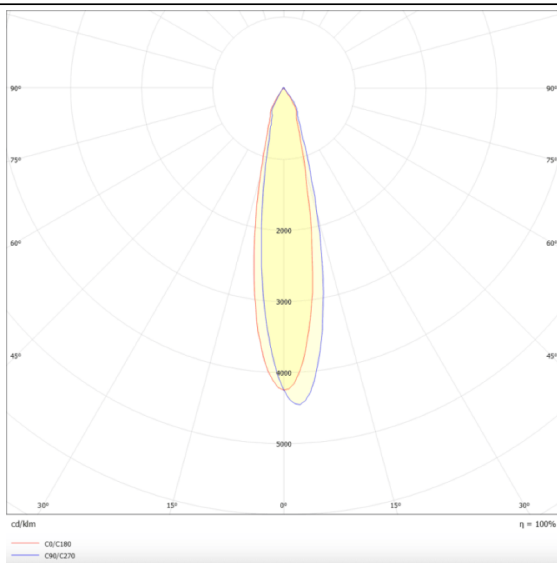

Luxball

Proyector a carril Lavov de la familia Luxball con una potencia de 10W y una optica de 24 grados. Con un flujo luminoso total de 866 lm y una eficiencia de 86,6 lm/W. Fabricado en aluminio inyectado a presion y acabado en color blanco .ON-OFF driver.

Código artículo	86.T008.1421.01
Tipo de producto	Indoor
Categoría	Proyectores a carril
Familia	Luxball
Subfamilia	Luxball
Pictograms	

Esquema

Curva fotométrica

Producto	
Potencia real (W)	10
Flujo luminoso real (lm)	866
Eficacia luminosa (lm/W)	86.6
Ángulo de apertura	24
Tiempo de vida	50000h L80B10
IP	20
Clase de aislamiento	Clase I
Temperatura de trabajo	-20 +35
Color	Blanco
Marca del LED	Philip
Driver incluido	Si
Equipo	ON-OFF
Fuente de luz	LED
Tipo de LED	COB
Temperatura de color (K)	4000
Consistencia de color (SDCM)	SDCM3
CRI	90