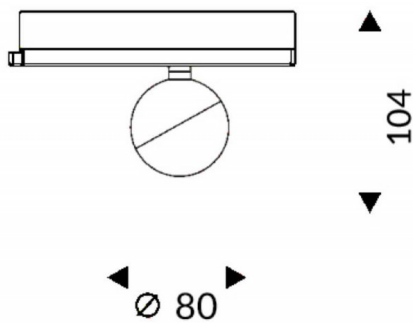

Luxball

Proyector a carril Lavov de la familia Luxball con una potencia de 10W y una optica de 24 grados. Con un flujo luminoso total de 866 lm y una eficiencia de 86,6 lm/W. Fabricado en aluminio inyectado a presion y acabado en color blanco .ON-OFF driver.

Código artículo	86.T008.1421.01
Tipo de producto	Indoor
Categoría	Proyectores a carril
Familia	Luxball
Subfamilia	Luxball
Pictograms	

Esquema

Curva fotométrica

Producto	
Potencia real (W)	10
Flujo luminoso real (lm)	866
Eficacia luminosa (lm/W)	86.6
Ángulo de apertura	24
Tiempo de vida	50000h L80B10
IP	20
Clase de aislamiento	Clase I
Temperatura de trabajo	-20 +35
Color	Blanco
Marca del LED	Philip
Driver incluido	Si
Equipo	ON-OFF
Fuente de luz	LED
Tipo de LED	COB
Temperatura de color (K)	4000
Consistencia de color (SDCM)	SDCM3
CRI	90