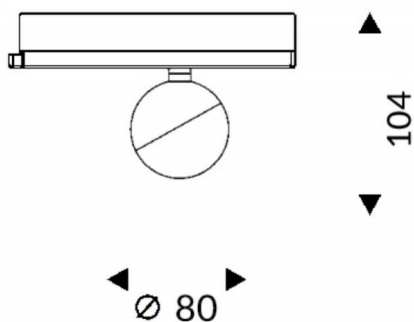

Luxball

Proyector a carril Lavov de la familia Luxball con una potencia de 10W y una optica de 24 grados. Con un flujo luminoso total de 866 lm y una eficiencia de 86,6 lm/W. Fabricado en aluminio inyectado a presion y acabado en color negro.ON-OFF driver.

Código artículo	86.T008.1421.02
Tipo de producto	Indoor
Categoría	Proyectores a carril
Familia	Luxball
Subfamilia	Luxball
Pictograms	

Esquema

Producto	
Potencia real (W)	10
Flujo luminoso real (lm)	866
Eficacia luminosa (lm/W)	86.6
Ángulo de apertura	24
Life time (h)	50000h L80B10
IP	20
Electrical class insulation	Clase I
Operating temperature	-20 +35
Color	Negro
Chip Brand	Philip
Driver incluido	Si
Equipo	ON-OFF
Light source	LED
Type of LED	COB
Temperatura de color (K)	4000
Consistencia de color (SDCM)	SDCM<3
CRI	90