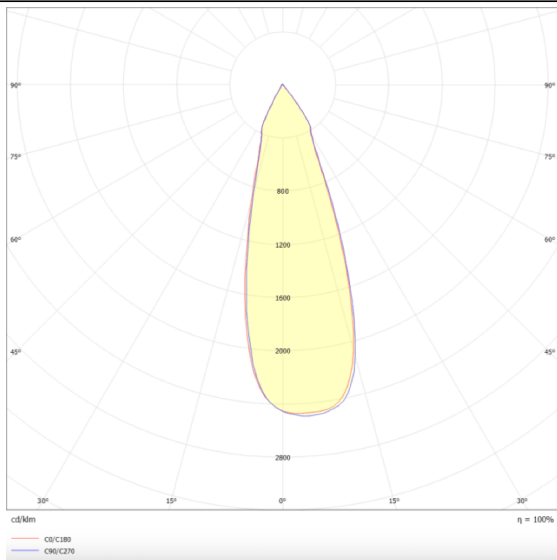

**Luxball**

Proyector a carril Lavov de la familia Luxball con una potencia de 10W y una optica de 40 grados. Con un flujo luminoso total de 866 lm y una eficiencia de 86,6 lm/W. Fabricado en aluminio inyectado a presion y acabado en color negro.ON-OFF driver.

**Esquema**

**Curva fotométrica**

|                                     |                      |
|-------------------------------------|----------------------|
| <b>Producto</b>                     |                      |
| <b>Potencia real (W)</b>            | <b>10</b>            |
| <b>Flujo luminoso real (lm)</b>     | <b>866</b>           |
| <b>Eficacia luminosa (lm/W)</b>     | <b>86.6</b>          |
| <b>Ángulo de apertura</b>           | <b>40</b>            |
| <b>Life time (h)</b>                | <b>50000h L80B10</b> |
| <b>IP</b>                           | <b>20</b>            |
| <b>Electrical class insulation</b>  | <b>Clase I</b>       |
| <b>Operating temperature</b>        | <b>-20 +35</b>       |
| <b>Color</b>                        | <b>Negro</b>         |
| <b>Chip Brand</b>                   | <b>Philip</b>        |
| <b>Driver incluido</b>              | <b>Si</b>            |
| <b>Equipo</b>                       | <b>ON-OFF</b>        |
| <b>Light source</b>                 | <b>LED</b>           |
| <b>Type of LED</b>                  | <b>COB</b>           |
| <b>Temperatura de color (K)</b>     | <b>4000</b>          |
| <b>Consistencia de color (SDCM)</b> | <b>SDCM&lt;3</b>     |
| <b>CRI</b>                          | <b>90</b>            |