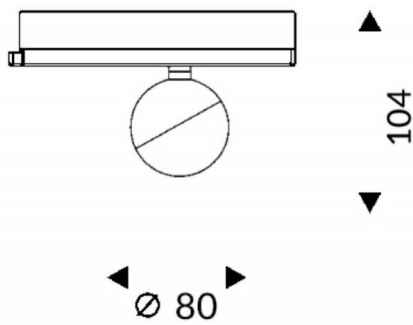

**Luxball**

Proyector a carril Lavov de la familia Luxball con una potencia de 10W y una optica de 40 grados. Con un flujo luminoso total de 866 lm y una eficiencia de 86,6 lm/W. Fabricado en aluminio inyectado a presion y acabado en color negro.ON-OFF driver.

**Esquema**

**Curva fotométrica**

|                                     |                      |
|-------------------------------------|----------------------|
| <b>Producto</b>                     |                      |
| <b>Potencia real (W)</b>            | <b>10</b>            |
| <b>Flujo luminoso real (lm)</b>     | <b>866</b>           |
| <b>Eficacia luminosa (lm/W)</b>     | <b>86.6</b>          |
| <b>Ángulo de apertura</b>           | <b>40</b>            |
| <b>Life time (h)</b>                | <b>50000h L80B10</b> |
| <b>IP</b>                           | <b>20</b>            |
| <b>Electrical class insulation</b>  | <b>Clase I</b>       |
| <b>Operating temperature</b>        | <b>-20 +35</b>       |
| <b>Color</b>                        | <b>Negro</b>         |
| <b>Chip Brand</b>                   | <b>Philip</b>        |
| <b>Driver incluido</b>              | <b>Si</b>            |
| <b>Equipo</b>                       | <b>ON-OFF</b>        |
| <b>Light source</b>                 | <b>LED</b>           |
| <b>Type of LED</b>                  | <b>COB</b>           |
| <b>Temperatura de color (K)</b>     | <b>4000</b>          |
| <b>Consistencia de color (SDCM)</b> | <b>SDCM&lt;3</b>     |
| <b>CRI</b>                          | <b>90</b>            |