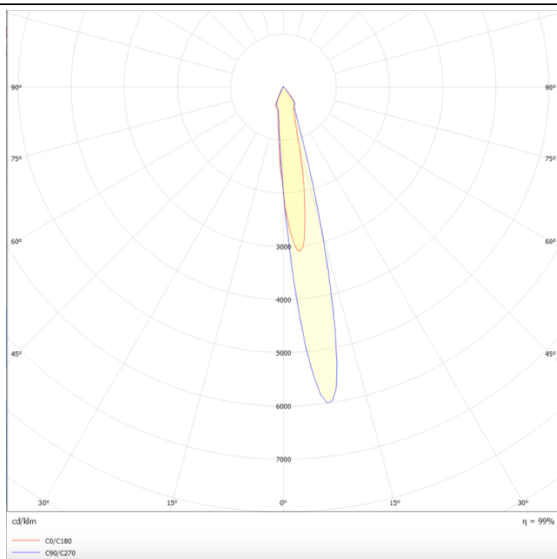

Luxball

Proyector a carril Lavov de la familia Luxball con una potencia de 30W y una optica de 15 grados. Con un flujo luminoso total de 1870 lm y una eficiencia de 62,3 lm/W. Fabricado en aluminio inyectado a presion y acabado en color blanco .ON-OFF driver.

Código artículo	86.T008.2311.01
Tipo de producto	Indoor
Categoría	Proyectores a carril
Familia	Luxball
Subfamilia	Luxball
Pictograms	

Esquema

Curva fotométrica

Producto	
Potencia real (W)	30
Flujo luminoso real (lm)	1870
Eficacia luminosa (lm/W)	62.33
Ángulo de apertura	15
Life time (h)	50000h L80B10
IP	20
Electrical class insulation	Clase I
Operating temperature	-20 +35
Color	Blanco
Chip Brand	Philip
Driver incluido	Si
Equipo	ON-OFF
Light source	LED
Type of LED	COB
Temperatura de color (K)	3000
Consistencia de color (SDCM)	SDCM<3
CRI	90