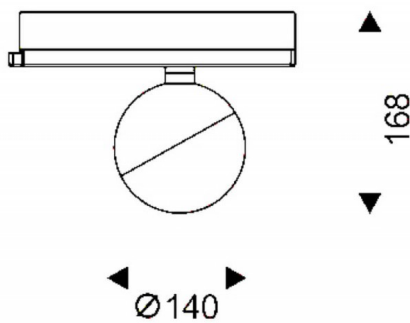

Luxball

Proyector a carril Lavov de la familia Luxball con una potencia de 30W y una optica de 15 grados. Con un flujo luminoso total de 1870 lm y una eficiencia de 62,3 lm/W. Fabricado en aluminio inyectado a presion y acabado en color blanco .ON-OFF driver.

Código artículo	86.T008.2311.01
Tipo de producto	Indoor
Categoría	Proyectores a carril
Familia	Luxball
Subfamilia	Luxball
Pictograms	

Esquema

Curva fotométrica

Producto	
Potencia real (W)	30
Flujo luminoso real (lm)	1870
Eficacia luminosa (lm/W)	62.33
Ángulo de apertura	15
Life time (h)	50000h L80B10
IP	20
Electrical class insulation	Clase I
Operating temperature	-20 +35
Color	Blanco
Chip Brand	Philip
Driver incluido	Si
Equipo	ON-OFF
Light source	LED
Type of LED	COB
Temperatura de color (K)	3000
Consistencia de color (SDCM)	SDCM<3
CRI	90