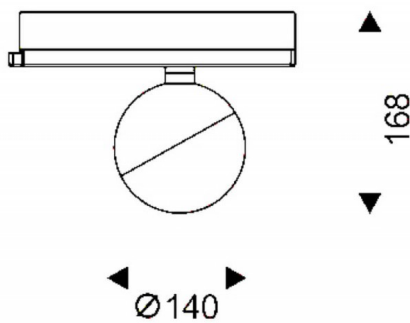

Luxball

Proyector a carril Lavov de la familia Luxball con una potencia de 30W y una optica de 15 grados. Con un flujo luminoso total de 1870 lm y una eficiencia de 62,3 lm/W. Fabricado en aluminio inyectado a presion y acabado en color blanco .ON-OFF driver.

Código artículo	86.T008.2411.01
Tipo de producto	Indoor
Categoría	Proyectores a carril
Familia	Luxball
Subfamilia	Luxball
Pictograms	

Esquema

Producto	
Potencia real (W)	30
Flujo luminoso real (lm)	1870
Eficacia luminosa (lm/W)	62.33
Ángulo de apertura	15
Life time (h)	50000h L80B10
IP	20
Electrical class insulation	Clase I
Operating temperature	-20 +35
Color	Blanco
Chip Brand	Philip
Driver incluido	Si
Equipo	ON-OFF
Light source	LED
Type of LED	COB
Temperatura de color (K)	4000
Consistencia de color (SDCM)	SDCM<3
CRI	90

Curva fotométrica