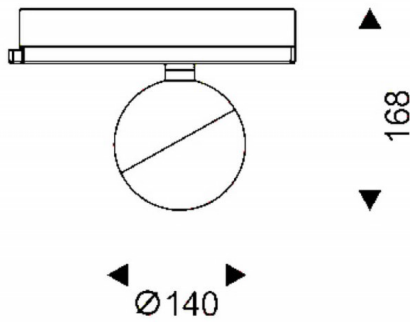

Luxball

Proyector a carril Lavov de la familia Luxball con una potencia de 30W y una optica de 15 grados. Con un flujo luminoso total de 1870 lm y una eficiencia de 62,3 lm/W. Fabricado en aluminio inyectado a presion y acabado en color negro.ON-OFF driver.

Código artículo	86.T008.2411.02
Tipo de producto	Indoor
Categoría	Proyectores a carril
Familia	Luxball
Subfamilia	Luxball
Pictograms	

Esquema

Curva fotométrica

Producto	
Potencia real (W)	30
Flujo luminoso real (lm)	1870
Eficacia luminosa (lm/W)	62.33
Ángulo de apertura	15
Life time (h)	50000h L80B10
IP	20
Electrical class insulation	Clase I
Operating temperature	-20 +35
Color	Negro
Chip Brand	Philip
Driver incluido	Si
Equipo	ON-OFF
Light source	LED
Type of LED	COB
Temperatura de color (K)	4000
Consistencia de color (SDCM)	SDCM<3
CRI	90