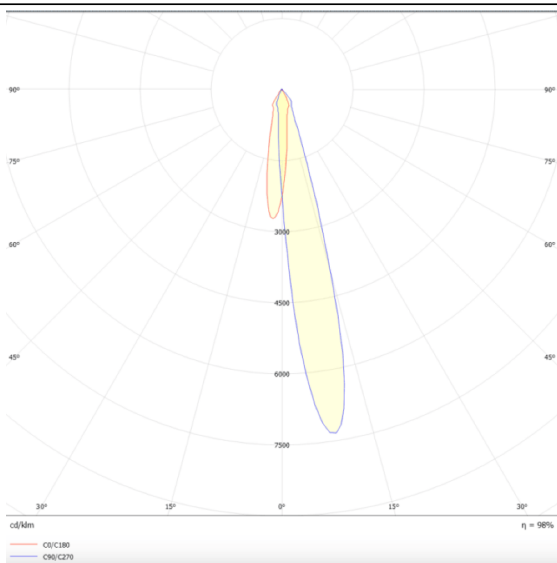

Luxball

Proyector a carril Lavov de la familia Luxball con una potencia de 30W y una optica de 15 grados. Con un flujo luminoso total de 1870 lm y una eficiencia de 62,3 lm/W. Fabricado en aluminio inyectado a presion y acabado en color negro.ON-OFF driver.

Código artículo	86.T008.2411.02
Tipo de producto	Indoor
Categoría	Proyectores a carril
Familia	Luxball
Subfamilia	Luxball
Pictograms	

Esquema

Curva fotométrica

Producto	
Potencia real (W)	30
Flujo luminoso real (lm)	1870
Eficacia luminosa (lm/W)	62.33
Ángulo de apertura	15
Life time (h)	50000h L80B10
IP	20
Electrical class insulation	Clase I
Operating temperature	-20 +35
Color	Negro
Chip Brand	Philip
Driver incluido	Si
Equipo	ON-OFF
Light source	LED
Type of LED	COB
Temperatura de color (K)	4000
Consistencia de color (SDCM)	SDCM<3
CRI	90