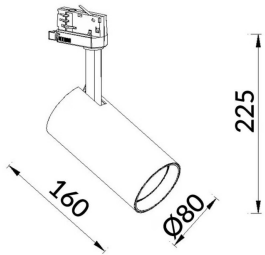

Esquema

Curva fotométrica

Essential

Proyector Lavov de la familia Basic con una potencia de 30W y un haz de 15°. con un flujo luminoso real de 3000lm y una eficacia luminosa de 100lm/W. Fabricado en Aluminio inyectado a presión y acabado en color blancoON-OFF, No-dim driver.

Código artículo 86.T009.1311.01

Tipo de producto Indoor

Categoría Proyector a carril

Familia Essential

Pictograms

Producto

Potencia real (W) 30

Flujo luminoso real (lm) 3000lm