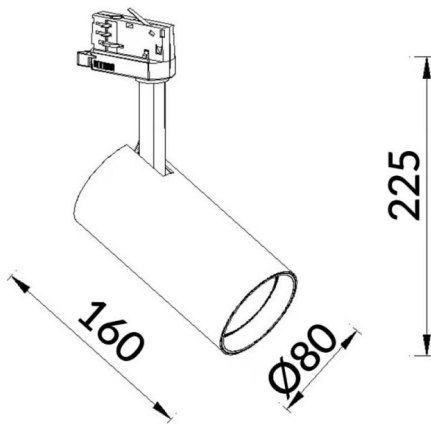

Essential

Proyector Lavov de la familia Basic con una potencia de 30W y un haz de 15°. con un flujo luminoso real de 3000lm y una eficacia luminosa de 100lm/W. Fabricado en Aluminio inyectado a presión y acabado en color blanco ON-OFF, No-dim driver.

Código artículo	86.T009.1311.01
Tipo de producto	Indoor
Categoría	Proyectores a carril
Familia	Essential
Pictograms	<div style="display: flex; flex-wrap: wrap; gap: 5px;"> <div style="border: 1px solid gray; padding: 2px; font-size: 8px;">220 240 V</div> <div style="border: 1px solid gray; padding: 2px; font-size: 8px;">CRI 80</div> <div style="border: 1px solid gray; padding: 2px; font-size: 12px;">CE</div> <div style="border: 1px solid gray; padding: 2px; font-size: 8px;">Driver INCL</div> <div style="border: 1px solid gray; padding: 2px; font-size: 8px;">On Off</div> <div style="border: 1px solid gray; padding: 2px; font-size: 8px;">IP 20</div> <div style="border: 1px solid gray; padding: 2px; font-size: 8px;">50000h L80B10</div> </div>

Esquema

Producto	
Potencia real (W)	30
Flujo luminoso real (lm)	3000lm
Eficacia luminosa (lm/W)	100
Ángulo de apertura	15
Color	blanco
Driver incluido	SI
Equipo	ON-OFF, No-dim
Fuente de luz	LED
Tipo de LED	COB
Vida media (h)	50000hrs L80 B10
Temperatura de color (K)	3000
Consistencia de color (SDCM)	SDCM3
CRI	80

Curva fotométrica