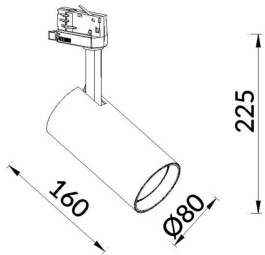

Esquema

Curva fotométrica

Essential

Proyector Lavov de la familia Basic con una potencia de 30W y un haz de 15°. con un flujo luminoso real de 3000lm y una eficacia luminosa de 100lm/W. Fabricado en Aluminio inyectado a presión y acabado en color blanco ON-OFF, No-dim driver.

Código artículo	86.T009.1311.01
Tipo de producto	Indoor
Categoría	Proyectores a carril
Familia	Essential
Pictograms	<div style="display: flex; flex-wrap: wrap; gap: 5px;"> <div style="border: 1px solid gray; padding: 2px; font-size: 8px;">220 240 V</div> <div style="border: 1px solid gray; padding: 2px; font-size: 8px;">CRI 80</div> <div style="border: 1px solid gray; padding: 2px; font-size: 8px;">CE</div> <div style="border: 1px solid gray; padding: 2px; font-size: 8px;">Driver INCL.</div> <div style="border: 1px solid gray; padding: 2px; font-size: 8px;">On Off</div> <div style="border: 1px solid gray; padding: 2px; font-size: 8px;">IP 20</div> <div style="border: 1px solid gray; padding: 2px; font-size: 8px;">50000h L80B10</div> </div>

Producto	
Potencia real (W)	30
Flujo luminoso real (lm)	3000lm
Eficacia luminosa (lm/W)	100
Ángulo de apertura	15
Color	blanco
Driver incluido	SI
Equipo	ON-OFF, No-dim
Vida media (h)	50000hrs L80 B10
Temperatura de color (K)	3000
Consistencia de color (SDCM)	SDCM<3
CRI	80