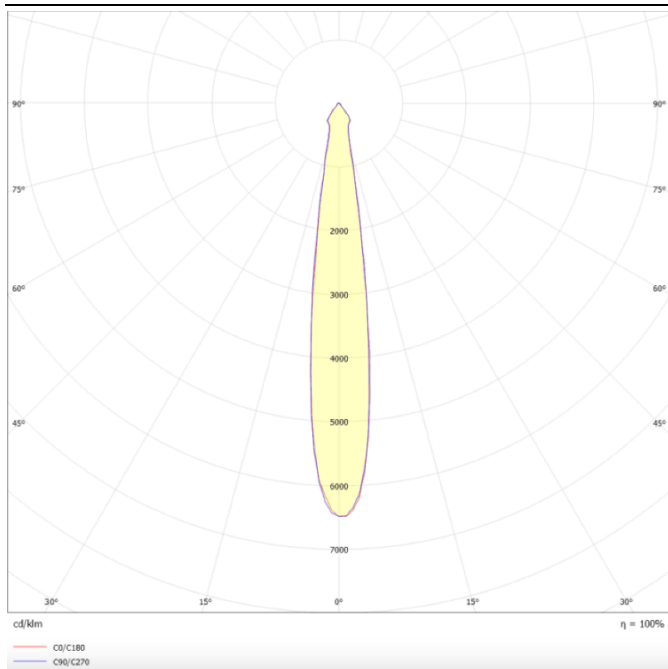

Esquema

Curva fotométrica

Essential

Proyector Lavov de la familia Basic con una potencia de 30W y un haz de 15°. con un flujo luminoso real de 3000lm y una eficacia luminosa de 100lm/W. Fabricado en Aluminio inyectado a presión y acabado en color blancoON-OFF, No-dim driver.

Código artículo 86.T009.1311.01

Tipo de producto Indoor

Categoría Proyector a carril

Familia Essential

Pictograms

Producto

Potencia real (W) 30

Flujo luminoso real (lm) 3000lm

Eficacia luminosa (lm/W) 100

Ángulo de apertura 15

Color blanco

Driver incluido SI

Equipo ON-OFF, No-dim

Vida media (h) 50000hrs L80 B10

Temperatura de color (K) 3000

Consistencia de color (SDCM) SDCM<3