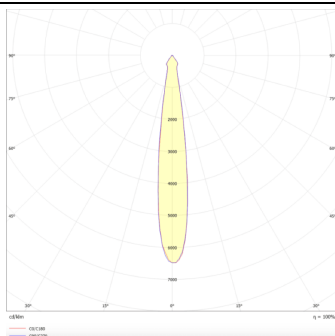

Esquema

Curva fotométrica

Essential

Proyector Lavov de la familia Basic con una potencia de 30W y un haz de 15°. con un flujo luminoso real de 3000lm y una eficacia luminosa de 100lm/W. Fabricado en Aluminio inyectado a presión y acabado en color blanco ON-OFF, No-dim driver.

Producto	
Potencia real (W)	30
Flujo luminoso real (lm)	3000lm
Eficacia luminosa (lm/W)	100
Ángulo de apertura	15
Color	blanco
Driver incluido	SI
Equipo	ON-OFF, No-dim
Vida media (h)	50000hrs L80 B10
Temperatura de color (K)	3000
Consistencia de color (SDCM)	SDCM<3
CRI	80