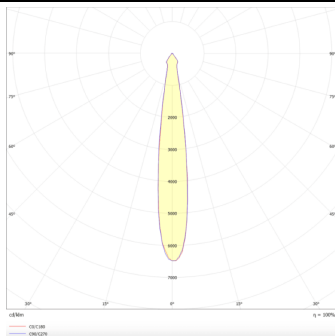

Esquema

Curva fotométrica

Essential

Proyector Lavov de la familia Basic con una potencia de 30W y un haz de 15°. con un flujo luminoso real de 3000lm y una eficacia luminosa de 100lm/W. Fabricado en Aluminio inyectado a presión y acabado en color blancoON-OFF, No-dim driver.