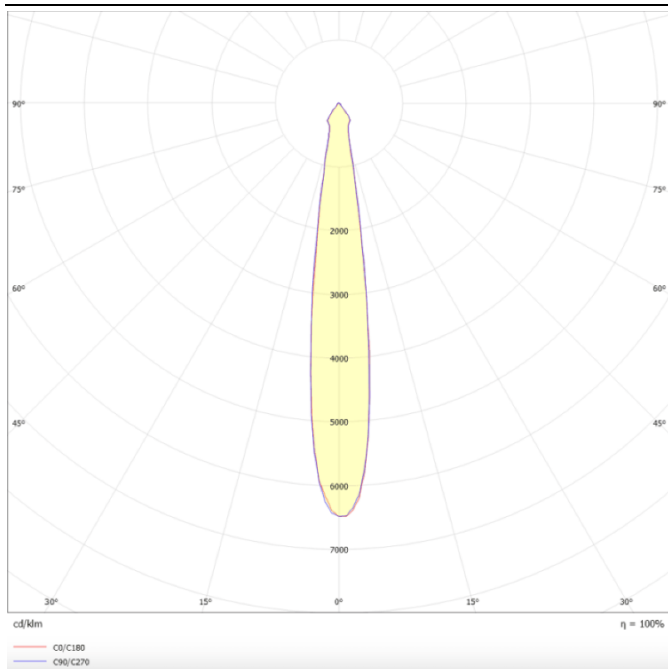

Esquema

Curva fotométrica

Essential

Proyector Lavov de la familia Basic con una potencia de 30W y un haz de 15°. con un flujo luminoso real de 3000lm y una eficacia luminosa de 100lm/W. Fabricado en Aluminio inyectado a presión y acabado en color blanco ON-OFF, No-dim driver.

Producto	
Potencia real (W)	30
Flujo luminoso real (lm)	3000lm
Eficacia luminosa (lm/W)	100
Ángulo de apertura	15
Color	blanco
Driver incluido	SI
Equipo	ON-OFF, No-dim
Vida media (h)	50000hrs L80 B10
Temperatura de color (K)	3000
Consistencia de color (SDCM)	SDCM<3
CRI	80