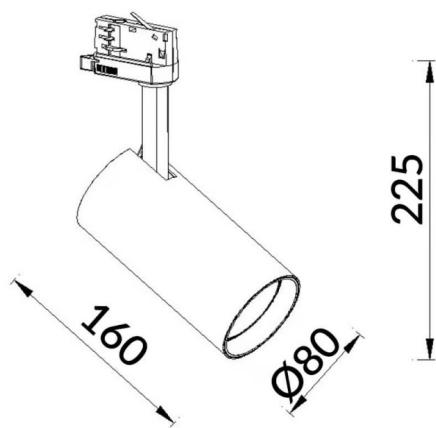

Essential

Proyector Lavov de la familia Basic con una potencia de 30W y un haz de 15°. con un flujo luminoso real de 3000lm y una eficacia luminosa de 100lm/W. Fabricado en Aluminio inyectado a presión y acabado en color blanco ON-OFF, No-dim driver.

Código artículo	86.T009.1311.01
Tipo de producto	Indoor
Categoría	Proyectores a carril
Familia	Essential

Pictograms	220 240 V	CRI 80	CE	Driver INCL	On Off
	IP 20	50000h L80B10			

Producto	
Potencia real (W)	30
Flujo luminoso real (lm)	3000lm
Eficacia luminosa (lm/W)	100
Ángulo de apertura	15
Color	blanco
Driver incluido	SI
Equipo	ON-OFF, No-dim
Vida media (h)	50000hrs L80 B10
Temperatura de color (K)	3000
Consistencia de color (SDCM)	SDCM<3
CRI	80

Esquema

Curva fotométrica