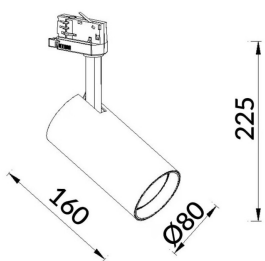

Esquema

Curva fotométrica

Essential

Proyector Lavov de la familia Basic con una potencia de 30W y un haz de 15°. con un flujo luminoso real de 3000lm y una eficacia luminosa de 100lm/W. Fabricado en Aluminio inyectado a presión y acabado en color blanco ON-OFF, No-dim driver.

| | |
|-------------------------|-----------------------------|
| Código artículo | 86.T009.1311.01 |
| Tipo de producto | Indoor |
| Categoría | Proyectores a carril |
| Familia | Essential |

Pictograms

220-240 V CRI 80 CE Driver INCL On Off IP 20 50000h L80B10

| | |
|-------------------------------------|-------------------------|
| Producto | |
| Potencia real (W) | 30 |
| Flujo luminoso real (lm) | 3000lm |
| Eficacia luminosa (lm/W) | 100 |
| Ángulo de apertura | 15 |
| Color | blanco |
| Driver incluido | SI |
| Equipo | ON-OFF, No-dim |
| Vida media (h) | 50000hrs L80 B10 |
| Temperatura de color (K) | 3000 |
| Consistencia de color (SDCM) | SDCM<3 |
| CRI | 80 |