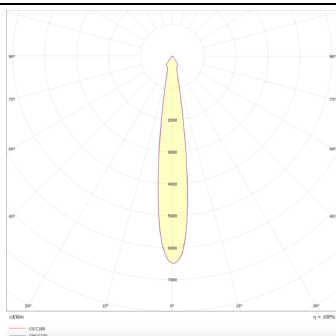

Esquema

Curva fotométrica

Essential

Proyector Lavov de la familia Basic con una potencia de 30W y un haz de 15°. con un flujo luminoso real de 3000lm y una eficacia luminosa de 100lm/W. Fabricado en Aluminio inyectado a presión y acabado en color blanco ON-OFF, No-dim driver.

220-240 V CRI 80 CE Driver INCL On Off IP 20 50000h L80B10

| | |
|-------------------------------------|-------------------------|
| Producto | |
| Potencia real (W) | 30 |
| Flujo luminoso real (lm) | 3000lm |
| Eficacia luminosa (lm/W) | 100 |
| Ángulo de apertura | 15 |
| Color | blanco |
| Driver incluido | SI |
| Equipo | ON-OFF, No-dim |
| Vida media (h) | 50000hrs L80 B10 |
| Temperatura de color (K) | 3000 |
| Consistencia de color (SDCM) | SDCM<3 |
| CRI | 80 |