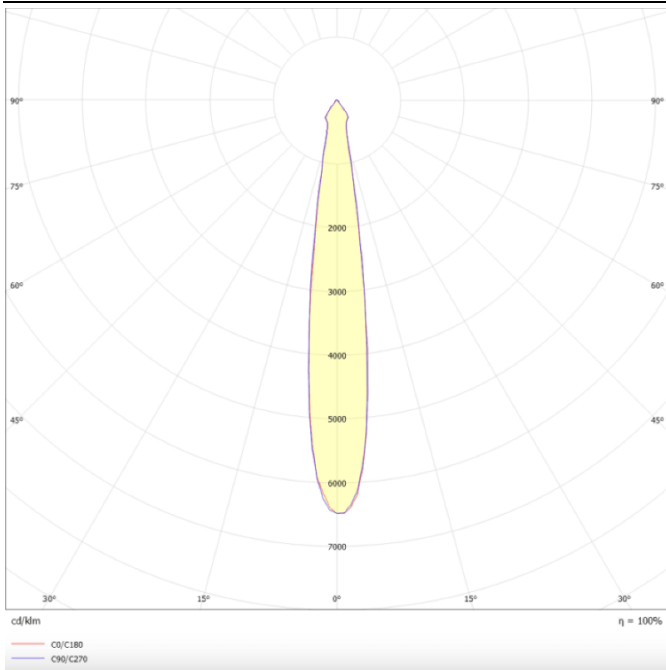

Esquema

Curva fotométrica

Essential

Proyector Lavov de la familia Basic con una potencia de 30W y un haz de 15°. con un flujo luminoso real de 3000lm y una eficacia luminosa de 100lm/W. Fabricado en Aluminio inyectado a presión y acabado en color blanco ON-OFF, No-dim driver.

220-240 V CRI 80 CE Driver INCL On Off IP 20 50000h L80B10

| | |
|-------------------------------------|-------------------------|
| Producto | |
| Potencia real (W) | 30 |
| Flujo luminoso real (lm) | 3000lm |
| Eficacia luminosa (lm/W) | 100 |
| Ángulo de apertura | 15 |
| Color | blanco |
| Driver incluido | SI |
| Equipo | ON-OFF, No-dim |
| Vida media (h) | 50000hrs L80 B10 |
| Temperatura de color (K) | 3000 |
| Consistencia de color (SDCM) | SDCM<3 |
| CRI | 80 |