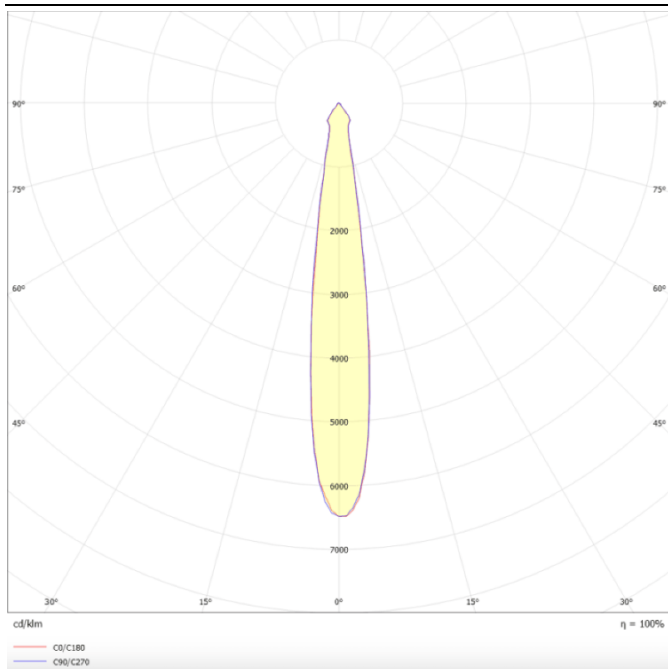

Esquema

Curva fotométrica

Essential

Proyector Lavov de la familia Basic con una potencia de 30W y un haz de 15°. con un flujo luminoso real de 3000lm y una eficacia luminosa de 100lm/W. Fabricado en Aluminio inyectado a presión y acabado en color blanco ON-OFF, No-dim driver.

Código artículo 86.T009.1311.01

Tipo de producto Indoor

Categoría Proyector a carril

Familia Essential

Pictograms

Producto

Potencia real (W) 30

Flujo luminoso real (lm) 3000lm

Eficacia luminosa (lm/W) 100

Ángulo de apertura 15

Color blanco

Driver incluido SI

Equipo ON-OFF, No-dim

Vida media (h) 50000hrs L80 B10

Temperatura de color (K) 3000

Consistencia de color (SDCM) SDCM<3