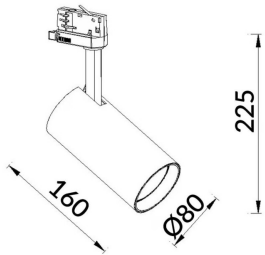

Esquema

Curva fotométrica

Essential

Proyector Lavov de la familia Basic con una potencia de 30W y un haz de 15°. con un flujo luminoso real de 3000lm y una eficacia luminosa de 100lm/W. Fabricado en Aluminio inyectado a presión y acabado en color blanco ON-OFF, No-dim driver.

Código artículo 86.T009.1311.01

Tipo de producto Indoor

Categoría Proyector a carril

Familia Essential

Pictograms

Producto

Potencia real (W) 30

Flujo luminoso real (lm) 3000lm