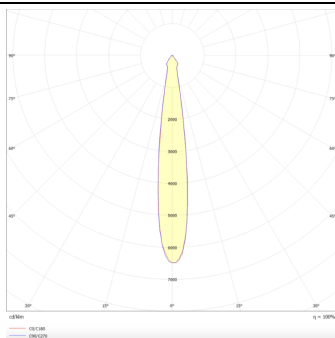

Esquema

Curva fotométrica

Essential

Proyector Lavov de la familia Basic con una potencia de 30W y un haz de 15°. con un flujo luminoso real de 3000lm y una eficacia luminosa de 100lm/W. Fabricado en Aluminio inyectado a presión y acabado en color blanco ON-OFF, No-dim driver.