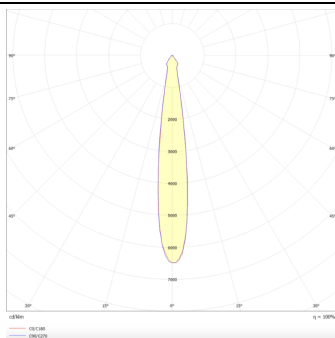

Esquema

Curva fotométrica

Essential

Proyector Lavov de la familia Basic con una potencia de 30W y un haz de 15°. con un flujo luminoso real de 3000lm y una eficacia luminosa de 100lm/W. Fabricado en Aluminio inyectado a presión y acabado en color blancoON-OFF, No-dim driver.

Producto	
Potencia real (W)	30
Flujo luminoso real (lm)	3000lm
Eficacia luminosa (lm/W)	100
Ángulo de apertura	15
Color	blanco
Driver incluido	SI
Equipo	ON-OFF, No-dim
Vida media (h)	50000hrs L80 B10
Temperatura de color (K)	3000
Consistencia de color (SDCM)	SDCM<3
CRI	80