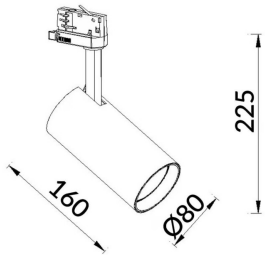

Esquema

Curva fotométrica

Essential

Proyector Lavov de la familia Basic con una potencia de 30W y un haz de 15°. con un flujo luminoso real de 3000lm y una eficacia luminosa de 100lm/W. Fabricado en Aluminio inyectado a presión y acabado en color blancoON-OFF, No-dim driver.

Código artículo 86.T009.1311.01

Tipo de producto Indoor

Categoría Proyector a carril

Familia Essential

Subfamilia Essential

Pictograms

Producto

Potencia real (W) 30

Flujo luminoso real (lm) 3000lm

Eficacia luminosa (lm/W) 100

Ángulo de apertura 15

Color blanco

Driver incluido SI

Equipo ON-OFF, No-dim

Vida media (h) 50000hrs L80 B10

Temperatura de color (K) 3000