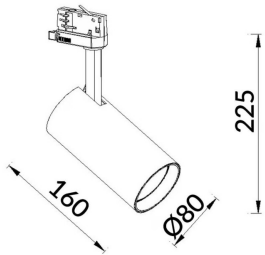

Esquema

Curva fotométrica

Essential

Proyector Lavov de la familia Basic con una potencia de 30W y un haz de 15°. con un flujo luminoso real de 3000lm y una eficacia luminosa de 100lm/W. Fabricado en Aluminio inyectado a presión y acabado en color blancoON-OFF, No-dim driver.

Código artículo	86.T009.1311.01
Tipo de producto	Indoor
Categoría	Proyectores a carril
Familia	Essential
Subfamilia	Essential
Pictograms	<div style="display: flex; gap: 5px;"> <div style="border: 1px solid gray; padding: 2px;">220 240 V</div> <div style="border: 1px solid gray; padding: 2px;">CRI 80</div> <div style="border: 1px solid gray; padding: 2px;">CE</div> <div style="border: 1px solid gray; padding: 2px;">Driver INCL.</div> <div style="border: 1px solid gray; padding: 2px;">On Off</div> </div> <div style="display: flex; gap: 5px; margin-top: 5px;"> <div style="border: 1px solid gray; padding: 2px;">IP 20</div> <div style="border: 1px solid gray; padding: 2px;">50000h L80B10</div> </div>

Producto	
Potencia real (W)	30
Flujo luminoso real (lm)	3000lm
Eficacia luminosa (lm/W)	100
Ángulo de apertura	15
Color	blanco
Driver incluido	SI
Equipo	ON-OFF, No-dim
Vida media (h)	50000hrs L80 B10
Temperatura de color (K)	3000
Consistencia de color (SDCM)	SDCM<3
CRI	80