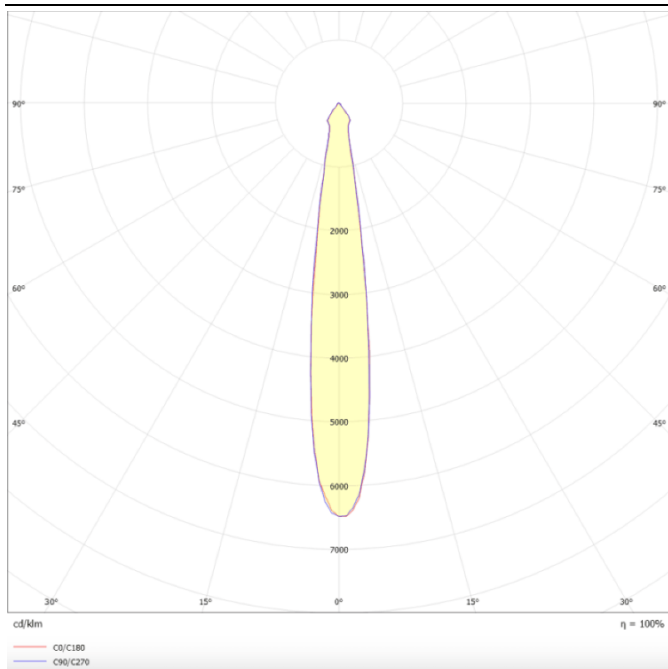

Esquema

Curva fotométrica

Essential

Proyector Lavov de la familia Basic con una potencia de 30W y un haz de 15°. con un flujo luminoso real de 3000lm y una eficacia luminosa de 100lm/W. Fabricado en Aluminio inyectado a presión y acabado en color blancoON-OFF, No-dim driver.

Código artículo 86.T009.1311.01

Tipo de producto Indoor

Categoría Proyector a carril

Familia Essential

Subfamilia Essential

Pictograms

Producto

Potencia real (W) 30

Flujo luminoso real (lm) 3000lm

Eficacia luminosa (lm/W) 100

Ángulo de apertura 15

Color blanco

Driver incluido SI

Equipo ON-OFF, No-dim

Vida media (h) 50000hrs L80 B10

Temperatura de color (K) 3000