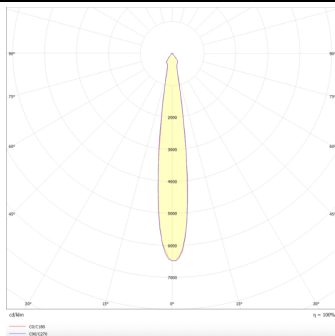

Esquema

Curva fotométrica

Essential

Proyector Lavov de la familia Basic con una potencia de 30W y un haz de 15°. con un flujo luminoso real de 3000lm y una eficacia luminosa de 100lm/W. Fabricado en Aluminio inyectado a presión y acabado en color blancoON-OFF, No-dim driver.

Flujo luminoso real (lm) 3000lm

Eficacia luminosa (lm/W) 100

Ángulo de apertura 15

Color blanco

Driver incluido SI

Equipo ON-OFF, No-dim

Vida media (h) 50000hrs L80 B10

Temperatura de color (K) 3000