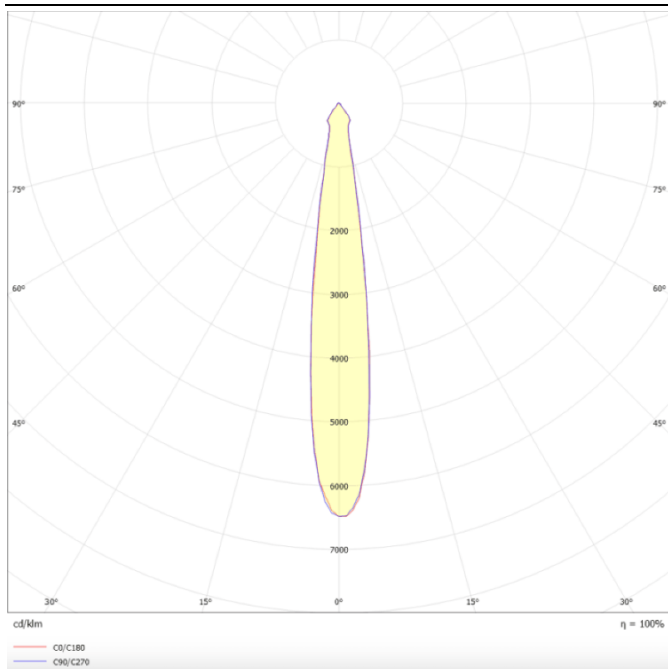

Esquema

Curva fotométrica

Essential

Proyector Lavov de la familia Basic con una potencia de 30W y un haz de 15°. con un flujo luminoso real de 3000lm y una eficacia luminosa de 100lm/W. Fabricado en Aluminio inyectado a presión y acabado en color blancoON-OFF, No-dim driver.

Producto	
Potencia real (W)	30
Flujo luminoso real (lm)	3000lm
Eficacia luminosa (lm/W)	100
Ángulo de apertura	15
Color	blanco
Driver incluido	SI
Equipo	ON-OFF, No-dim
Vida media (h)	50000hrs L80 B10
Temperatura de color (K)	3000
Consistencia de color (SDCM)	SDCM<3
CRI	80