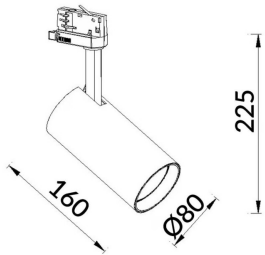

Esquema

Curva fotométrica

Essential

Proyector Lavov de la familia Basic con una potencia de 30W y un haz de 15°. con un flujo luminoso real de 3000lm y una eficacia luminosa de 100lm/W. Fabricado en Aluminio inyectado a presión y acabado en color negro ON-OFF, No-dim driver.

Código artículo 86.T009.1311.02

Tipo de producto Indoor

Categoría Proyector a carril

Familia Essential

Pictograms

Producto

Potencia real (W) 30

Flujo luminoso real (lm) 3000lm