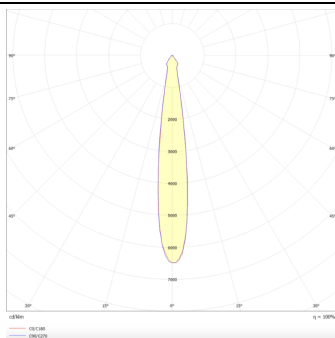

Esquema

Curva fotométrica

Essential

Proyector Lavov de la familia Basic con una potencia de 30W y un haz de 15°. con un flujo luminoso real de 3000lm y una eficacia luminosa de 100lm/W. Fabricado en Aluminio inyectado a presión y acabado en color negro ON-OFF, No-dim driver.

Código artículo 86.T009.1311.02

Tipo de producto Indoor

Categoría Proyector a carril

Familia Essential

Pictograms

Producto

Potencia real (W) 30

Flujo luminoso real (lm) 3000lm