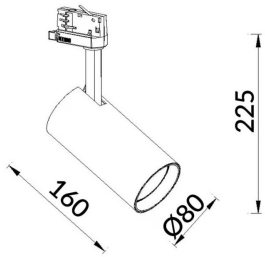

Esquema

Curva fotométrica

Essential

Proyector Lavov de la familia Basic con una potencia de 30W y un haz de 15°. con un flujo luminoso real de 3000lm y una eficacia luminosa de 100lm/W. Fabricado en Aluminio inyectado a presión y acabado en color negro ON-OFF, No-dim driver.

Código artículo 86.T009.1311.02

Tipo de producto Indoor

Categoría Proyector a carril

Familia Essential

Pictograms

Producto

Potencia real (W) 30

Flujo luminoso real (lm) 3000lm