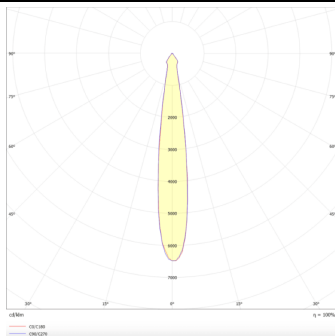

Esquema

Curva fotométrica

Essential

Proyector Lavov de la familia Basic con una potencia de 30W y un haz de 15°. con un flujo luminoso real de 3000lm y una eficacia luminosa de 100lm/W. Fabricado en Aluminio inyectado a presión y acabado en color negro ON-OFF, No-dim driver.