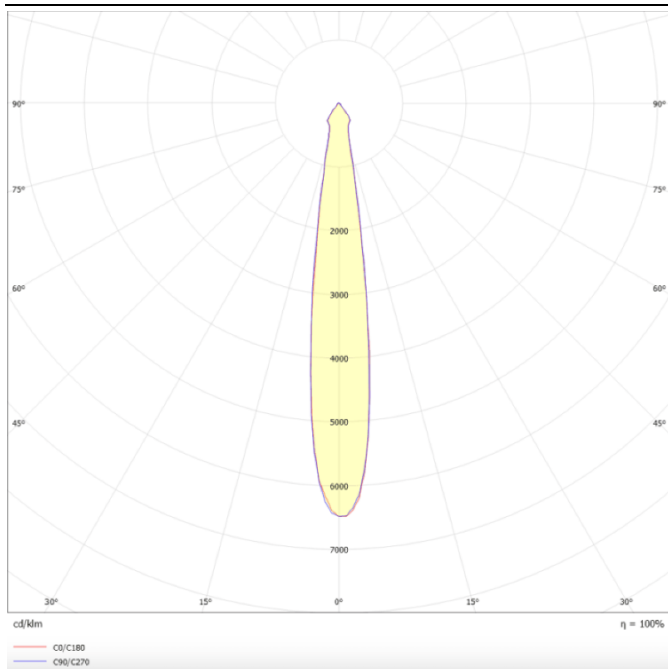

Esquema

Curva fotométrica

Essential

Proyector Lavov de la familia Basic con una potencia de 30W y un haz de 15°. con un flujo luminoso real de 3000lm y una eficacia luminosa de 100lm/W. Fabricado en Aluminio inyectado a presión y acabado en color negro ON-OFF, No-dim driver.

Código artículo 86.T009.1311.02

Tipo de producto Indoor

Categoría Proyector a carril

Familia Essential

Pictograms

Producto

Potencia real (W) 30

Flujo luminoso real (lm) 3000lm

Eficacia luminosa (lm/W) 100

Ángulo de apertura 15

Color negro

Driver incluido SI

Equipo ON-OFF, No-dim

Vida media (h) 50000hrs L80 B10

Temperatura de color (K) 3000

Consistencia de color (SDCM) SDCM<3