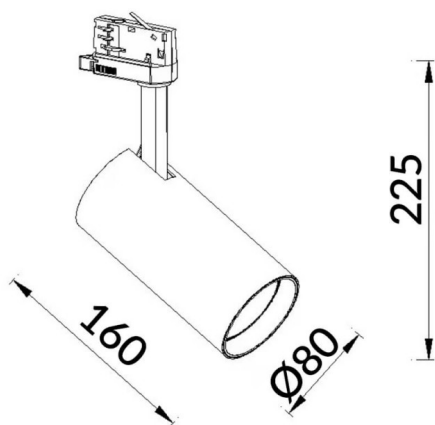

Essential

Proyector Lavov de la familia Basic con una potencia de 30W y un haz de 15°. con un flujo luminoso real de 3000lm y una eficacia luminosa de 100lm/W. Fabricado en Aluminio inyectado a presión y acabado en color negro. ON-OFF, No-dim driver.

Código artículo	86.T009.1311.02
Tipo de producto	Indoor
Categoría	Proyectores a carril
Familia	Essential
Pictograms	<div style="display: flex; flex-wrap: wrap; gap: 5px;"> <div style="border: 1px solid black; padding: 2px;">220 240 V</div> <div style="border: 1px solid black; padding: 2px;">CRI 80</div> <div style="border: 1px solid black; padding: 2px;">CE</div> <div style="border: 1px solid black; padding: 2px;">Driver INCL</div> <div style="border: 1px solid black; padding: 2px;">On Off</div> <div style="border: 1px solid black; padding: 2px;">IP 20</div> <div style="border: 1px solid black; padding: 2px;">50000h L80B10</div> </div>

Esquema

Producto	
Potencia real (W)	30
Flujo luminoso real (lm)	3000lm
Eficacia luminosa (lm/W)	100
Ángulo de apertura	15
Color	negro
Driver incluido	SI
Equipo	ON-OFF, No-dim
Fuente de luz	LED
Tipo de LED	COB
Vida media (h)	50000hrs L80 B10
Temperatura de color (K)	3000
Consistencia de color (SDCM)	SDCM3
CRI	80

Curva fotométrica