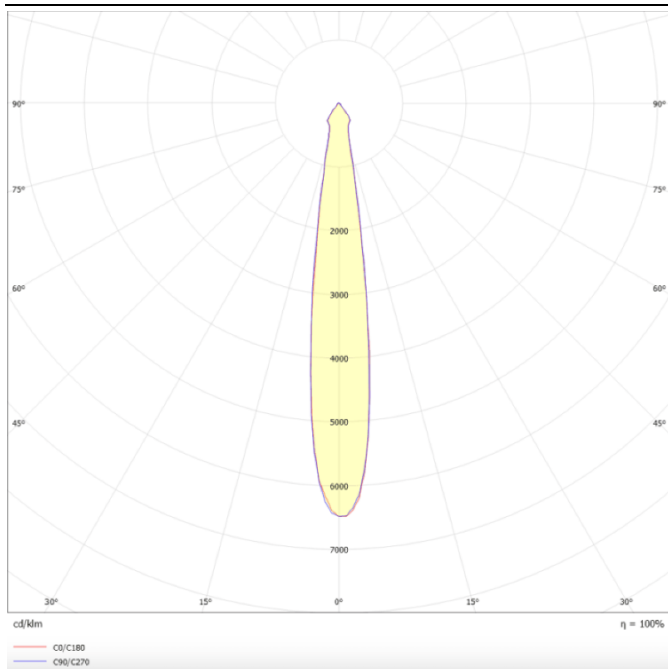

Esquema

Curva fotométrica

Essential

Proyector Lavov de la familia Basic con una potencia de 30W y un haz de 15°. con un flujo luminoso real de 3000lm y una eficacia luminosa de 100lm/W. Fabricado en Aluminio inyectado a presión y acabado en color negro ON-OFF, No-dim driver.

Código artículo 86.T009.1311.02

Tipo de producto Indoor

Categoría Proyectors a carril

Familia Essential

Pictograms

Producto

Potencia real (W) 30

Flujo luminoso real (lm) 3000lm

Eficacia luminosa (lm/W) 100

Ángulo de apertura 15

Color negro

Driver incluido SI

Equipo ON-OFF, No-dim

Vida media (h) 50000hrs L80 B10

Temperatura de color (K) 3000

Consistencia de color (SDCM) SDCM<3