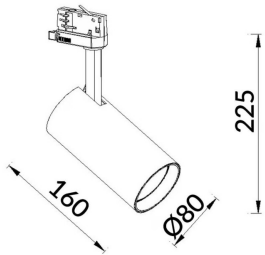

Esquema

Curva fotométrica

Essential

Proyector Lavov de la familia Basic con una potencia de 30W y un haz de 15°. con un flujo luminoso real de 3000lm y una eficacia luminosa de 100lm/W. Fabricado en Aluminio inyectado a presión y acabado en color negro ON-OFF, No-dim driver.

Código artículo 86.T009.1311.02

Tipo de producto Indoor

Categoría Proyectors a carril

Familia Essential

Pictograms

Producto

Potencia real (W) 30

Flujo luminoso real (lm) 3000lm