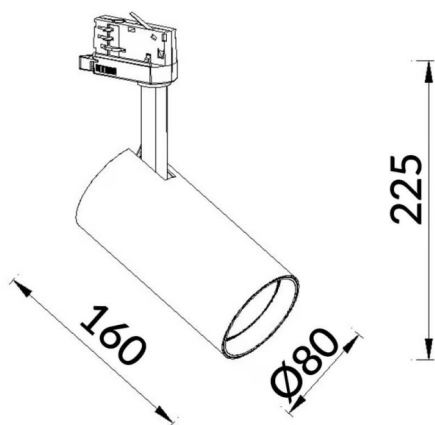

**Essential**

Proyector Lavov de la familia Basic con una potencia de 30W y un haz de 15°. con un flujo luminoso real de 3000lm y una eficacia luminosa de 100lm/W. Fabricado en Aluminio inyectado a presión y acabado en color negro ON-OFF, No-dim driver.

<b>Código artículo</b>	<b>86.T009.1311.02</b>
<b>Tipo de producto</b>	<b>Indoor</b>
<b>Categoría</b>	<b>Proyectores a carril</b>
<b>Familia</b>	<b>Essential</b>

**Pictograms**

- 220-240 V
- CRI 80
- CE
- Driver INCL
- On/Off
- IP 20
- 50000h L80 B10

<b>Producto</b>	
<b>Potencia real (W)</b>	<b>30</b>
<b>Flujo luminoso real (lm)</b>	<b>3000lm</b>
<b>Eficacia luminosa (lm/W)</b>	<b>100</b>
<b>Ángulo de apertura</b>	<b>15</b>
<b>Color</b>	<b>negro</b>
<b>Driver incluido</b>	<b>SI</b>
<b>Equipo</b>	<b>ON-OFF, No-dim</b>
<b>Vida media (h)</b>	<b>50000hrs L80 B10</b>
<b>Temperatura de color (K)</b>	<b>3000</b>
<b>Consistencia de color (SDCM)</b>	<b>SDCM&lt;3</b>
<b>CRI</b>	<b>80</b>

**Esquema**

**Curva fotométrica**