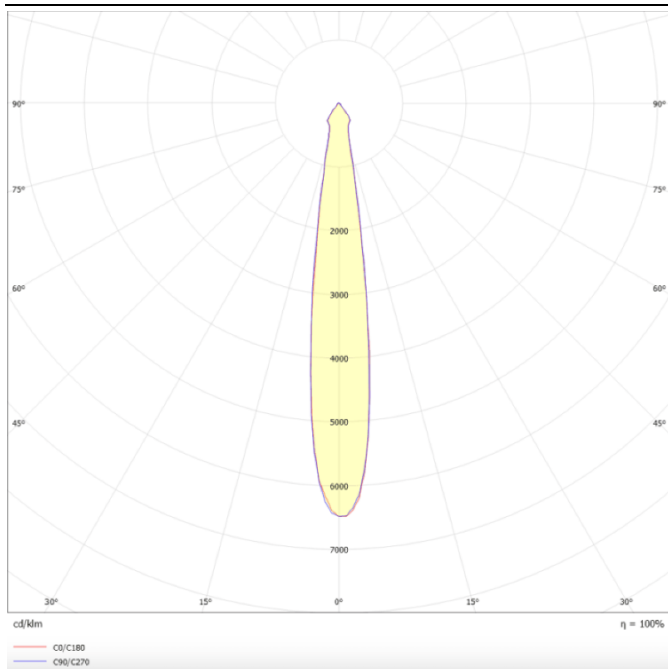

Esquema

Curva fotométrica

Essential

Proyector Lavov de la familia Basic con una potencia de 30W y un haz de 15°. con un flujo luminoso real de 3000lm y una eficacia luminosa de 100lm/W. Fabricado en Aluminio inyectado a presión y acabado en color negro ON-OFF, No-dim driver.

Producto	
Potencia real (W)	30
Flujo luminoso real (lm)	3000lm
Eficacia luminosa (lm/W)	100
Ángulo de apertura	15
Color	negro
Driver incluido	SI
Equipo	ON-OFF, No-dim
Vida media (h)	50000hrs L80 B10
Temperatura de color (K)	3000
Consistencia de color (SDCM)	SDCM<3
CRI	80