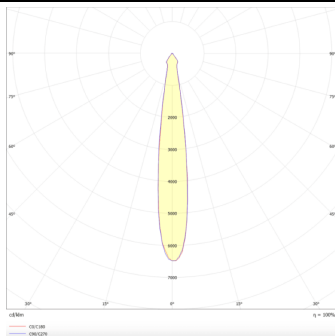

---

**Esquema**

---

---

**Curva fotométrica**

---

## Essential

Proyector Lavov de la familia Basic con una potencia de 30W y un haz de 15°. con un flujo luminoso real de 3000lm y una eficacia luminosa de 100lm/W. Fabricado en Aluminio inyectado a presión y acabado en color negro ON-OFF, No-dim driver.