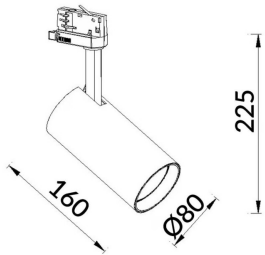

Esquema

Curva fotométrica

Essential

Proyector Lavov de la familia Basic con una potencia de 30W y un haz de 15°. con un flujo luminoso real de 3000lm y una eficacia luminosa de 100lm/W. Fabricado en Aluminio inyectado a presión y acabado en color negro ON-OFF, No-dim driver.

Código artículo	86.T009.1311.02
Tipo de producto	Indoor
Categoría	Proyectores a carril
Familia	Essential
Subfamilia	Essential
Pictograms	<div style="display: flex; flex-wrap: wrap; gap: 5px;"> <div style="border: 1px solid gray; padding: 2px;">220 240 V</div> <div style="border: 1px solid gray; padding: 2px;">CRI 80</div> <div style="border: 1px solid gray; padding: 2px;">CE</div> <div style="border: 1px solid gray; padding: 2px;">Driver INCL.</div> <div style="border: 1px solid gray; padding: 2px;">On Off</div> <div style="border: 1px solid gray; padding: 2px;">IP 20</div> <div style="border: 1px solid gray; padding: 2px;">50000h L80B10</div> </div>

Producto	
Potencia real (W)	30
Flujo luminoso real (lm)	3000lm
Eficacia luminosa (lm/W)	100
Ángulo de apertura	15
Color	negro
Driver incluido	SI
Equipo	ON-OFF, No-dim
Vida media (h)	50000hrs L80 B10
Temperatura de color (K)	3000
Consistencia de color (SDCM)	SDCM<3
CRI	80