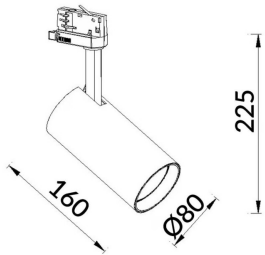

---

**Esquema**

---

---

**Curva fotométrica**

---

## Essential

Proyector Lavov de la familia Basic con una potencia de 30W y un haz de 15°. con un flujo luminoso real de 3000lm y una eficacia luminosa de 100lm/W. Fabricado en Aluminio inyectado a presión y acabado en color negro ON-OFF, No-dim driver.