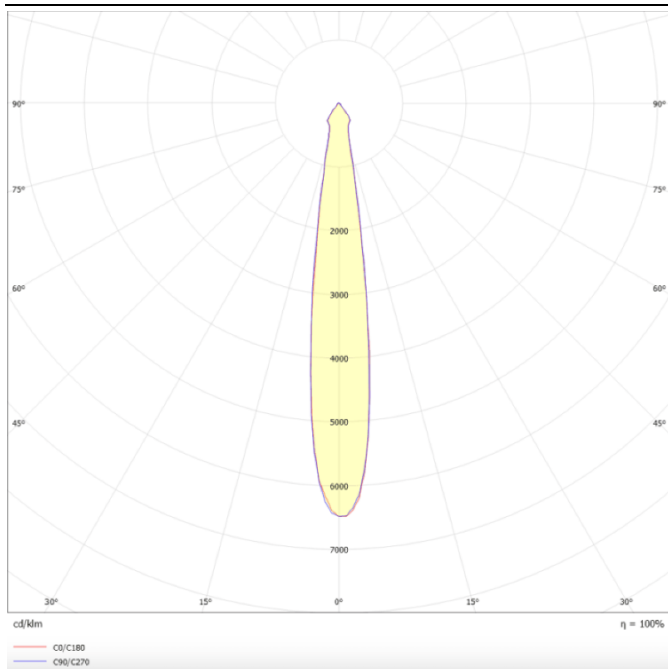

---

**Esquema**

---

---

**Curva fotométrica**

---

## Essential

Proyector Lavov de la familia Basic con una potencia de 30W y un haz de 15°. con un flujo luminoso real de 3000lm y una eficacia luminosa de 100lm/W. Fabricado en Aluminio inyectado a presión y acabado en color negro ON-OFF, No-dim driver.