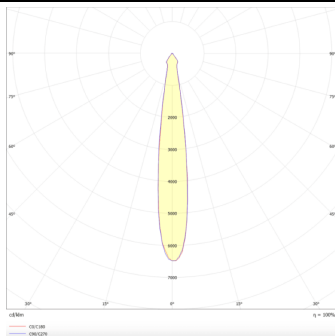

Esquema

Curva fotométrica

Essential

Proyector Lavov de la familia Basic con una potencia de 30W y un haz de 15°. con un flujo luminoso real de 3000lm y una eficacia luminosa de 100lm/W. Fabricado en Aluminio inyectado a presión y acabado en color negro ON-OFF, No-dim driver.

Producto	
Potencia real (W)	30
Flujo luminoso real (lm)	3000lm
Eficacia luminosa (lm/W)	100
Ángulo de apertura	15
Color	negro
Driver incluido	SI
Equipo	ON-OFF, No-dim
Vida media (h)	50000hrs L80 B10
Temperatura de color (K)	3000
Consistencia de color (SDCM)	SDCM<3
CRI	80