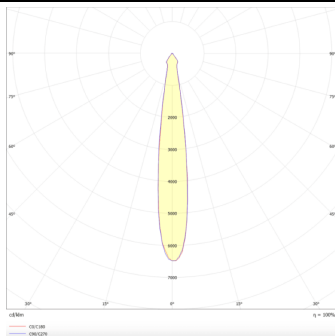

Esquema

Curva fotométrica

Essential

Proyector Lavov de la familia Basic con una potencia de 30W y un haz de 15°. con un flujo luminoso real de 3000lm y una eficacia luminosa de 100lm/W. Fabricado en Aluminio inyectado a presión y acabado en color grisON-OFF, No-dim driver.

Producto	
Potencia real (W)	30
Flujo luminoso real (lm)	3000lm
Eficacia luminosa (lm/W)	100
Ángulo de apertura	15
Color	gris
Driver incluido	SI
Equipo	ON-OFF, No-dim
Vida media (h)	50000hrs L80 B10
Temperatura de color (K)	3000
Consistencia de color (SDCM)	SDCM<3
CRI	80