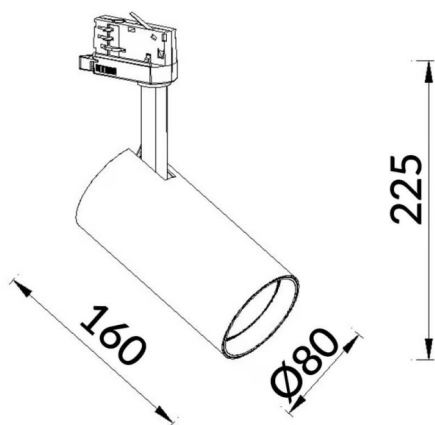

**Essential**

Proyector Lavov de la familia Basic con una potencia de 30W y un haz de 15°. con un flujo luminoso real de 3000lm y una eficacia luminosa de 100lm/W. Fabricado en Aluminio inyectado a presión y acabado en color grisON-OFF, No-dim driver.

<b>Código artículo</b>	<b>86.T009.1311.03</b>
<b>Tipo de producto</b>	<b>Indoor</b>
<b>Categoría</b>	<b>Proyectores a carril</b>
<b>Familia</b>	<b>Essential</b>

**Pictograms**

220 240 V	CRI 80	CE	Driver INCL	On Off
IP 20	50000h L80B10			

<b>Producto</b>	
<b>Potencia real (W)</b>	<b>30</b>
<b>Flujo luminoso real (lm)</b>	<b>3000lm</b>
<b>Eficacia luminosa (lm/W)</b>	<b>100</b>
<b>Ángulo de apertura</b>	<b>15</b>
<b>Color</b>	<b>gris</b>
<b>Driver incluido</b>	<b>SI</b>
<b>Equipo</b>	<b>ON-OFF, No-dim</b>
<b>Vida media (h)</b>	<b>50000hrs L80 B10</b>
<b>Temperatura de color (K)</b>	<b>3000</b>
<b>Consistencia de color (SDCM)</b>	<b>SDCM&lt;3</b>
<b>CRI</b>	<b>80</b>

**Esquema**

**Curva fotométrica**