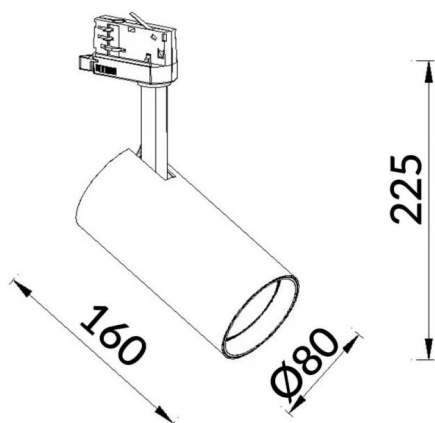

Essential

Proyector Lavov de la familia Basic con una potencia de 30W y un haz de 15°. con un flujo luminoso real de 3000lm y una eficacia luminosa de 100lm/W. Fabricado en Aluminio inyectado a presión y acabado en color gris ON-OFF, No-dim driver.

Código artículo	86.T009.1311.03
Tipo de producto	Indoor
Categoría	Proyectores a carril
Familia	Essential
Pictograms	<div style="display: flex; flex-wrap: wrap; gap: 5px;"> <div style="border: 1px solid gray; padding: 2px;">220 240 V</div> <div style="border: 1px solid gray; padding: 2px;">CRI 80</div> <div style="border: 1px solid gray; padding: 2px;">CE</div> <div style="border: 1px solid gray; padding: 2px;">Driver INCL</div> <div style="border: 1px solid gray; padding: 2px;">On Off</div> <div style="border: 1px solid gray; padding: 2px;">IP 20</div> <div style="border: 1px solid gray; padding: 2px;">50000h L80B10</div> </div>

Esquema

Producto	
Potencia real (W)	30
Flujo luminoso real (lm)	3000lm
Eficacia luminosa (lm/W)	100
Ángulo de apertura	15
Color	gris
Driver incluido	SI
Equipo	ON-OFF, No-dim
Fuente de luz	LED
Tipo de LED	COB
Vida media (h)	50000hrs L80 B10
Temperatura de color (K)	3000
Consistencia de color (SDCM)	SDCM3
CRI	80

Curva fotométrica