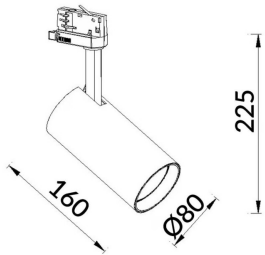

Esquema

Curva fotométrica

Essential

Proyector Lavov de la familia Basic con una potencia de 30W y un haz de 15°. con un flujo luminoso real de 3000lm y una eficacia luminosa de 100lm/W. Fabricado en Aluminio inyectado a presión y acabado en color grisON-OFF, No-dim driver.

Código artículo	86.T009.1311.03
Tipo de producto	Indoor
Categoría	Proyectores a carril
Familia	Essential
Pictograms	<div style="display: flex; flex-wrap: wrap; gap: 5px;"> <div style="border: 1px solid gray; padding: 2px;">220 240 V</div> <div style="border: 1px solid gray; padding: 2px;">CRI 80</div> <div style="border: 1px solid gray; padding: 2px;">CE</div> <div style="border: 1px solid gray; padding: 2px;">Driver INCL.</div> <div style="border: 1px solid gray; padding: 2px;">On Off</div> <div style="border: 1px solid gray; padding: 2px;">IP 20</div> <div style="border: 1px solid gray; padding: 2px;">50000h L80B10</div> </div>

Producto	
Potencia real (W)	30
Flujo luminoso real (lm)	3000lm
Eficacia luminosa (lm/W)	100
Ángulo de apertura	15
Color	gris
Driver incluido	SI
Equipo	ON-OFF, No-dim
Vida media (h)	50000hrs L80 B10
Temperatura de color (K)	3000
Consistencia de color (SDCM)	SDCM<3
CRI	80