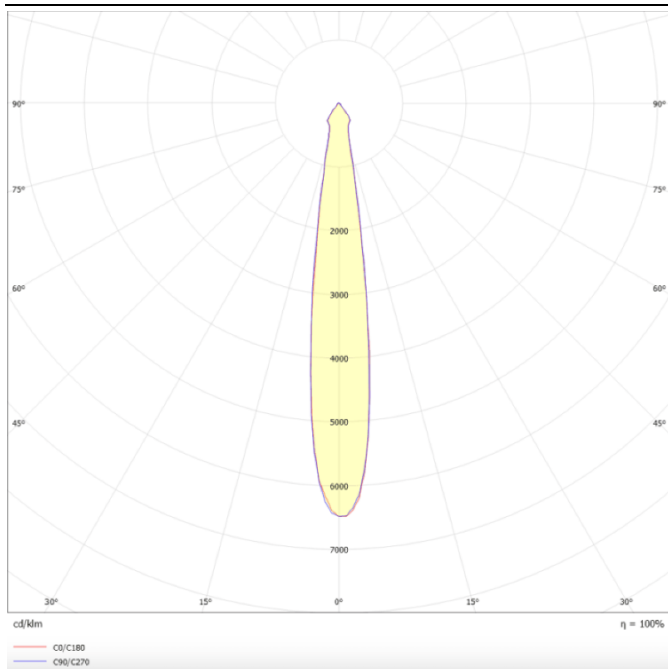

Esquema

Curva fotométrica

Essential

Proyector Lavov de la familia Basic con una potencia de 30W y un haz de 15°. con un flujo luminoso real de 3000lm y una eficacia luminosa de 100lm/W. Fabricado en Aluminio inyectado a presión y acabado en color grisON-OFF, No-dim driver.

Producto	
Potencia real (W)	30
Flujo luminoso real (lm)	3000lm
Eficacia luminosa (lm/W)	100
Ángulo de apertura	15
Color	gris
Driver incluido	SI
Equipo	ON-OFF, No-dim
Vida media (h)	50000hrs L80 B10
Temperatura de color (K)	3000
Consistencia de color (SDCM)	SDCM<3
CRI	80