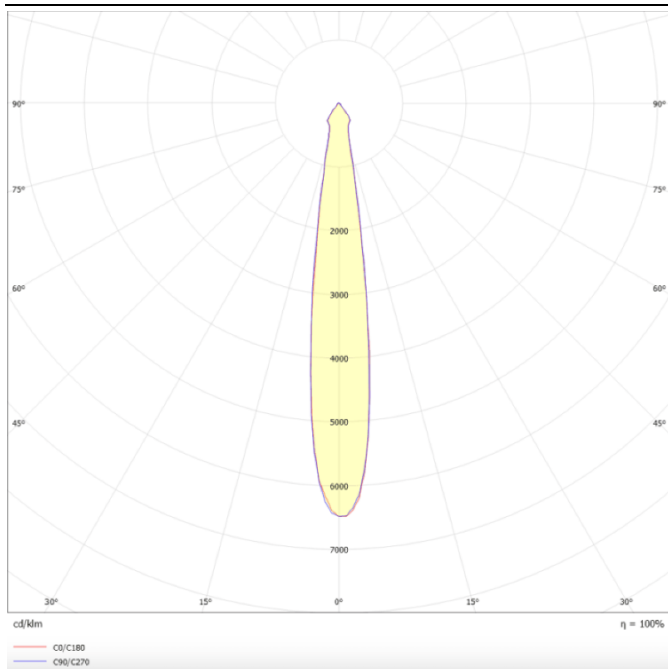

---

**Esquema**

---

---

**Curva fotométrica**

---

## Essential

Proyector Lavov de la familia Basic con una potencia de 30W y un haz de 15°. con un flujo luminoso real de 3000lm y una eficacia luminosa de 100lm/W. Fabricado en Aluminio inyectado a presión y acabado en color grisON-OFF, No-dim driver.

## Producto

**Potencia real (W)** 30

**Flujo luminoso real (lm)** 3000lm

**Eficacia luminosa (lm/W)** 100

**Ángulo de apertura** 15

**Color** gris

**Driver incluido** SI

**Equipo** ON-OFF, No-dim