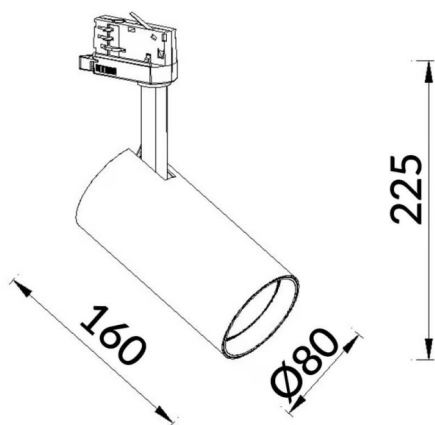

Essential

Proyector Lavov de la familia Basic con una potencia de 30W y un haz de 15°. con un flujo luminoso real de 3000lm y una eficacia luminosa de 100lm/W. Fabricado en Aluminio inyectado a presión y acabado en color grisON-OFF, No-dim driver.

Código artículo	86.T009.1311.03
Tipo de producto	Indoor
Categoría	Proyectores a carril
Familia	Essential

Pictograms

- 220-240 V
- CRI 80
- CE
- Driver INCL
- On/Off
- IP 20
- 50000h L80 B10

Producto	
Potencia real (W)	30
Flujo luminoso real (lm)	3000lm
Eficacia luminosa (lm/W)	100
Ángulo de apertura	15
Color	gris
Driver incluido	SI
Equipo	ON-OFF, No-dim
Vida media (h)	50000hrs L80 B10
Temperatura de color (K)	3000
Consistencia de color (SDCM)	SDCM<3
CRI	80

Esquema

Curva fotométrica