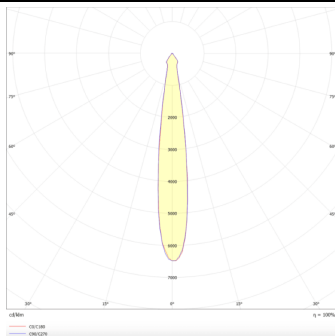

---

**Esquema**

---

---

**Curva fotométrica**

---

## Essential

Proyector Lavov de la familia Basic con una potencia de 30W y un haz de 15°. con un flujo luminoso real de 3000lm y una eficacia luminosa de 100lm/W. Fabricado en Aluminio inyectado a presión y acabado en color grisON-OFF, No-dim driver.