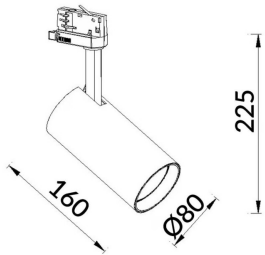

---

**Esquema**

---

---

**Curva fotométrica**

---

## Essential

Proyector Lavov de la familia Basic con una potencia de 30W y un haz de 15°. con un flujo luminoso real de 3000lm y una eficacia luminosa de 100lm/W. Fabricado en Aluminio inyectado a presión y acabado en color grisON-OFF, No-dim driver.

## Producto

**Potencia real (W)** 30

**Flujo luminoso real (lm)** 3000lm

**Eficacia luminosa (lm/W)** 100

**Ángulo de apertura** 15

**Color** gris

**Driver incluido** SI

**Equipo** ON-OFF, No-dim