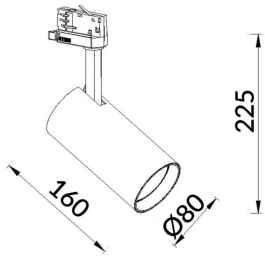

---

**Esquema**

---

---

**Curva fotométrica**

---

## Essential

Proyector Lavov de la familia Basic con una potencia de 30W y un haz de 15°. con un flujo luminoso real de 3000lm y una eficacia luminosa de 100lm/W. Fabricado en Aluminio inyectado a presión y acabado en color grisON-OFF, No-dim driver.