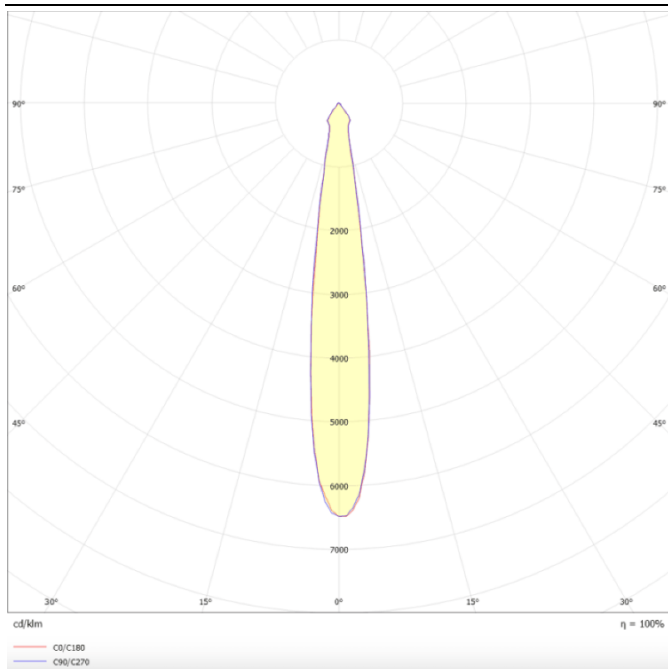

---

**Esquema**

---

---

**Curva fotométrica**

---

## Essential

Proyector Lavov de la familia Basic con una potencia de 30W y un haz de 15°. con un flujo luminoso real de 3000lm y una eficacia luminosa de 100lm/W. Fabricado en Aluminio inyectado a presión y acabado en color grisON-OFF, No-dim driver.