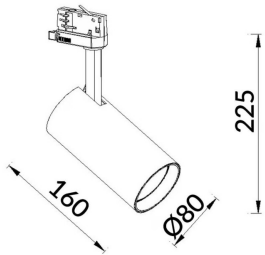

Esquema

Curva fotométrica

Essential

Proyector Lavov de la familia Basic con una potencia de 30W y un haz de 15°. con un flujo luminoso real de 3000lm y una eficacia luminosa de 100lm/W. Fabricado en Aluminio inyectado a presión y acabado en color grisON-OFF, No-dim driver.

Código artículo	86.T009.1311.03
Tipo de producto	Indoor
Categoría	Proyectores a carril
Familia	Essential
Subfamilia	Essential
Pictograms	<div style="display: flex; flex-wrap: wrap; gap: 5px;"> <div style="border: 1px solid gray; padding: 2px; font-size: 8px;">220 240 V</div> <div style="border: 1px solid gray; padding: 2px; font-size: 8px;">CRI 80</div> <div style="border: 1px solid gray; padding: 2px; font-size: 8px;">CE</div> <div style="border: 1px solid gray; padding: 2px; font-size: 8px;">Driver INCL.</div> <div style="border: 1px solid gray; padding: 2px; font-size: 8px;">On Off</div> <div style="border: 1px solid gray; padding: 2px; font-size: 8px;">IP 20</div> <div style="border: 1px solid gray; padding: 2px; font-size: 8px;">50000h L80B10</div> </div>

Producto	
Potencia real (W)	30
Flujo luminoso real (lm)	3000lm
Eficacia luminosa (lm/W)	100
Ángulo de apertura	15
Color	gris
Driver incluido	SI
Equipo	ON-OFF, No-dim
Vida media (h)	50000hrs L80 B10
Temperatura de color (K)	3000
Consistencia de color (SDCM)	SDCM<3
CRI	80