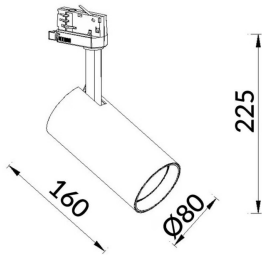

Essential

Proyector Lavov de la familia Basic con una potencia de 30W y un haz de 24°. con un flujo luminoso real de 3000lm y una eficacia luminosa de 100lm/W. Fabricado en Aluminio inyectado a presión y acabado en color blanco ON-OFF, No-dim driver.

Código artículo	86.T009.1321.01
Tipo de producto	Indoor
Categoría	Proyectores a carril
Familia	Essential

Pictograms

220 240 V	CRI 80	CE	Driver INCL.	On Off
IP 20	50000h L80B10			

Esquema

Producto

Potencia real (W)	30
Flujo luminoso real (lm)	3000lm
Eficacia luminosa (lm/W)	100
Ángulo de apertura	24
Color	blanco
Driver incluido	SI
Equipo	ON-OFF, No-dim
Vida media (h)	50000hrs L80 B10
Temperatura de color (K)	3000
Consistencia de color (SDCM)	SDCM<3
CRI	80

Curva fotométrica