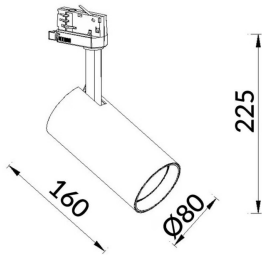

**Essential**

Proyector Lavov de la familia Basic con una potencia de 30W y un haz de 24°. con un flujo luminoso real de 3000lm y una eficacia luminosa de 100lm/W. Fabricado en Aluminio inyectado a presión y acabado en color blanco ON-OFF, No-dim driver.

**Esquema**

**Producto**

<b>Potencia real (W)</b>	<b>30</b>
<b>Flujo luminoso real (lm)</b>	<b>3000lm</b>
<b>Eficacia luminosa (lm/W)</b>	<b>100</b>
<b>Ángulo de apertura</b>	<b>24</b>
<b>Color</b>	<b>blanco</b>
<b>Driver incluido</b>	<b>SI</b>
<b>Equipo</b>	<b>ON-OFF, No-dim</b>
<b>Vida media (h)</b>	<b>50000hrs L80 B10</b>
<b>Temperatura de color (K)</b>	<b>3000</b>
<b>Consistencia de color (SDCM)</b>	<b>SDCM&lt;3</b>
<b>CRI</b>	<b>80</b>

**Curva fotométrica**