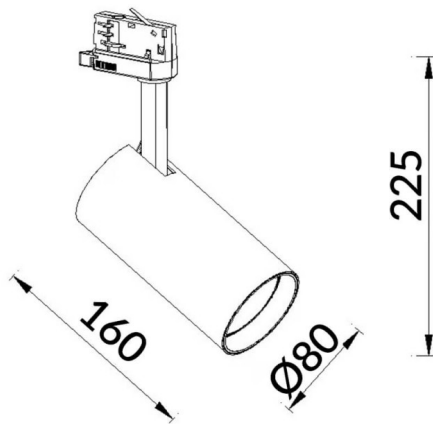

Essential

Proyector Lavov de la familia Basic con una potencia de 30W y un haz de 24°. con un flujo luminoso real de 3000lm y una eficacia luminosa de 100lm/W. Fabricado en Aluminio inyectado a presión y acabado en color blanco ON-OFF, No-dim driver.

Código artículo	86.T009.1321.01
Tipo de producto	Indoor
Categoría	Proyectores a carril
Familia	Essential
Pictograms	<div style="display: flex; flex-wrap: wrap; gap: 5px;"> <div style="border: 1px solid black; padding: 2px;">220 240 V</div> <div style="border: 1px solid black; padding: 2px;">CRI 80</div> <div style="border: 1px solid black; padding: 2px;">CE</div> <div style="border: 1px solid black; padding: 2px;">Driver INCL.</div> <div style="border: 1px solid black; padding: 2px;">On Off</div> <div style="border: 1px solid black; padding: 2px;">IP 20</div> <div style="border: 1px solid black; padding: 2px;">50000h L80B10</div> </div>

Esquema

Producto	
Potencia real (W)	30
Flujo luminoso real (lm)	3000lm
Eficacia luminosa (lm/W)	100
Ángulo de apertura	24
Color	blanco
Driver incluido	SI
Equipo	ON-OFF, No-dim
Vida media (h)	50000hrs L80 B10
Temperatura de color (K)	3000
Consistencia de color (SDCM)	SDCM<3
CRI	80

Curva fotométrica