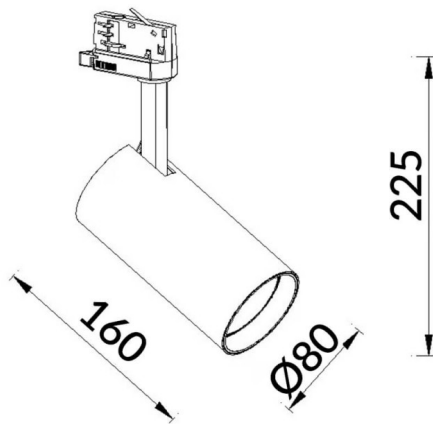

**Essential**

Proyector Lavov de la familia Basic con una potencia de 30W y un haz de 24°. con un flujo luminoso real de 3000lm y una eficacia luminosa de 100lm/W. Fabricado en Aluminio inyectado a presión y acabado en color blanco ON-OFF, No-dim driver.

<b>Código artículo</b>	<b>86.T009.1321.01</b>
<b>Tipo de producto</b>	<b>Indoor</b>
<b>Categoría</b>	<b>Proyectores a carril</b>
<b>Familia</b>	<b>Essential</b>
<b>Pictograms</b>	<div style="display: flex; flex-wrap: wrap; gap: 5px;"> <div style="border: 1px solid gray; padding: 2px;">220 240 V</div> <div style="border: 1px solid gray; padding: 2px;">CRI 80</div> <div style="border: 1px solid gray; padding: 2px;">CE</div> <div style="border: 1px solid gray; padding: 2px;">Driver INCL</div> <div style="border: 1px solid gray; padding: 2px;">On Off</div> <div style="border: 1px solid gray; padding: 2px;">IP 20</div> <div style="border: 1px solid gray; padding: 2px;">50000h L80B10</div> </div>

**Esquema**

<b>Producto</b>	
<b>Potencia real (W)</b>	<b>30</b>
<b>Flujo luminoso real (lm)</b>	<b>3000lm</b>
<b>Eficacia luminosa (lm/W)</b>	<b>100</b>
<b>Ángulo de apertura</b>	<b>24</b>
<b>Color</b>	<b>blanco</b>
<b>Driver incluido</b>	<b>SI</b>
<b>Equipo</b>	<b>ON-OFF, No-dim</b>
<b>Fuente de luz</b>	<b>LED</b>
<b>Tipo de LED</b>	<b>COB</b>
<b>Vida media (h)</b>	<b>50000hrs L80 B10</b>
<b>Temperatura de color (K)</b>	<b>3000</b>
<b>Consistencia de color (SDCM)</b>	<b>SDCM3</b>
<b>CRI</b>	<b>80</b>

**Curva fotométrica**