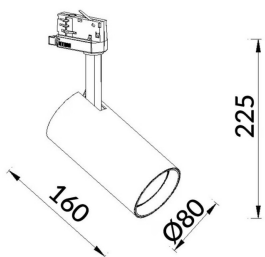

**Essential**

Proyector Lavov de la familia Basic con una potencia de 30W y un haz de 24°. con un flujo luminoso real de 3000lm y una eficacia luminosa de 100lm/W. Fabricado en Aluminio inyectado a presión y acabado en color blanco ON-OFF, No-dim driver.

220  
240 V
CRI  
80
CE
Driver  
INCL.
On  
Off
  
IP  
20
50000h  
L80B10

**Esquema**

**Producto**

<b>Potencia real (W)</b>	<b>30</b>
<b>Flujo luminoso real (lm)</b>	<b>3000lm</b>
<b>Eficacia luminosa (lm/W)</b>	<b>100</b>
<b>Ángulo de apertura</b>	<b>24</b>
<b>Color</b>	<b>blanco</b>
<b>Driver incluido</b>	<b>SI</b>
<b>Equipo</b>	<b>ON-OFF, No-dim</b>
<b>Vida media (h)</b>	<b>50000hrs L80 B10</b>
<b>Temperatura de color (K)</b>	<b>3000</b>
<b>Consistencia de color (SDCM)</b>	<b>SDCM&lt;3</b>
<b>CRI</b>	<b>80</b>

**Curva fotométrica**