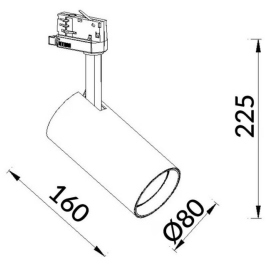

Essential

Proyector Lavov de la familia Basic con una potencia de 30W y un haz de 24°. con un flujo luminoso real de 3000lm y una eficacia luminosa de 100lm/W. Fabricado en Aluminio inyectado a presión y acabado en color blanco ON-OFF, No-dim driver.

Código artículo	86.T009.1321.01
Tipo de producto	Indoor
Categoría	Proyectores a carril
Familia	Essential
Subfamilia	Essential

Pictograms

220 V
240 V
CRI 80
CE
Driver INCL.
On Off

IP 20
50000h L80B10

Esquema

Producto

Potencia real (W)	30
Flujo luminoso real (lm)	3000lm
Eficacia luminosa (lm/W)	100
Ángulo de apertura	24
Color	blanco
Driver incluido	SI
Equipo	ON-OFF, No-dim
Vida media (h)	50000hrs L80 B10
Temperatura de color (K)	3000
Consistencia de color (SDCM)	SDCM<3
CRI	80

Curva fotométrica