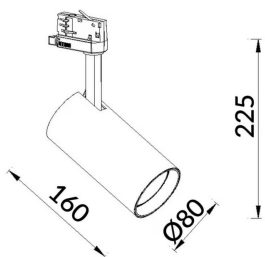

Essential

Proyector Lavov de la familia Basic con una potencia de 30W y un haz de 24°. con un flujo luminoso real de 3000lm y una eficacia luminosa de 100lm/W. Fabricado en Aluminio inyectado a presión y acabado en color negro ON-OFF, No-dim driver.

Código artículo	86.T009.1321.02
Tipo de producto	Indoor
Categoría	Proyectores a carril
Familia	Essential

Pictograms

220 240 V	CRI 80	CE	Driver INCL.	On Off
IP 20	50000h L80B10			

Esquema

Curva fotométrica

Producto	
Potencia real (W)	30
Flujo luminoso real (lm)	3000lm
Eficacia luminosa (lm/W)	100
Ángulo de apertura	24
Color	negro
Driver incluido	SI
Equipo	ON-OFF, No-dim
Vida media (h)	50000hrs L80 B10
Temperatura de color (K)	3000
Consistencia de color (SDCM)	SDCM<3
CRI	80