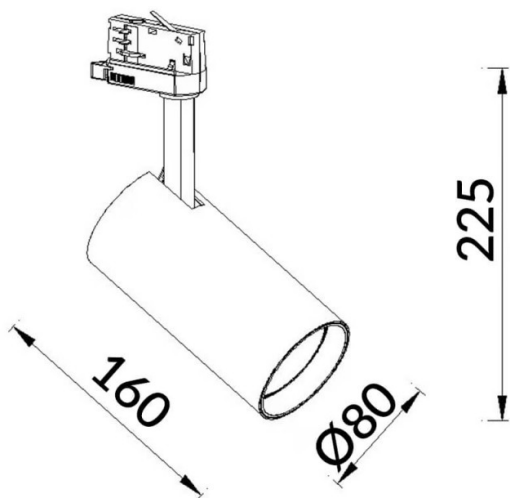

Esquema

Curva fotométrica

Essential

Proyector Lavov de la familia Basic con una potencia de 30W y un haz de 24°. con un flujo luminoso real de 3000lm y una eficacia luminosa de 100lm/W. Fabricado en Aluminio inyectado a presión y acabado en color negro ON-OFF, No-dim driver.

Código artículo	86.T009.1321.02
Tipo de producto	Indoor
Categoría	Proyectores a carril
Familia	Essential
Pictograms	<div style="display: flex; flex-wrap: wrap; gap: 5px;"> <div style="border: 1px solid gray; padding: 2px;">220 240 V</div> <div style="border: 1px solid gray; padding: 2px;">CRI 80</div> <div style="border: 1px solid gray; padding: 2px;">CE</div> <div style="border: 1px solid gray; padding: 2px;">Driver INCL</div> <div style="border: 1px solid gray; padding: 2px;">On Off</div> <div style="border: 1px solid gray; padding: 2px;">IP 20</div> <div style="border: 1px solid gray; padding: 2px;">50000h L80 B10</div> </div>

Producto	
Potencia real (W)	30
Flujo luminoso real (lm)	3000lm
Eficacia luminosa (lm/W)	100
Ángulo de apertura	24
Color	negro
Driver incluido	SI
Equipo	ON-OFF, No-dim
Vida media (h)	50000hrs L80 B10
Temperatura de color (K)	3000
Consistencia de color (SDCM)	SDCM<3
CRI	80