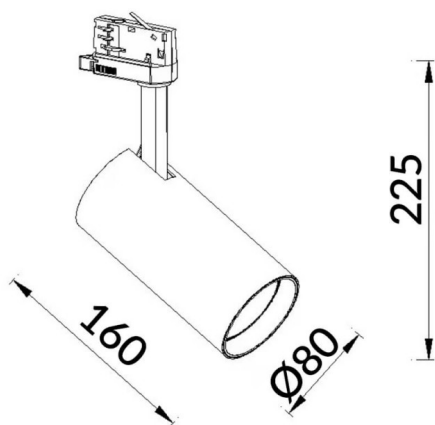

Essential

Proyector Lavov de la familia Basic con una potencia de 30W y un haz de 24°. con un flujo luminoso real de 3000lm y una eficacia luminosa de 100lm/W. Fabricado en Aluminio inyectado a presión y acabado en color negro. ON-OFF, No-dim driver.

Código artículo	86.T009.1321.02
Tipo de producto	Indoor
Categoría	Proyectores a carril
Familia	Essential
Pictograms	<div style="display: flex; flex-wrap: wrap; gap: 5px;"> <div style="border: 1px solid gray; padding: 2px;">220 240 V</div> <div style="border: 1px solid gray; padding: 2px;">CRI 80</div> <div style="border: 1px solid gray; padding: 2px;">CE</div> <div style="border: 1px solid gray; padding: 2px;">Driver INCL</div> <div style="border: 1px solid gray; padding: 2px;">On Off</div> <div style="border: 1px solid gray; padding: 2px;">IP 20</div> <div style="border: 1px solid gray; padding: 2px;">50000h L80B10</div> </div>

Esquema

Producto	
Potencia real (W)	30
Flujo luminoso real (lm)	3000lm
Eficacia luminosa (lm/W)	100
Ángulo de apertura	24
Color	negro
Driver incluido	SI
Equipo	ON-OFF, No-dim
Fuente de luz	LED
Tipo de LED	COB
Vida media (h)	50000hrs L80 B10
Temperatura de color (K)	3000
Consistencia de color (SDCM)	SDCM3
CRI	80

Curva fotométrica