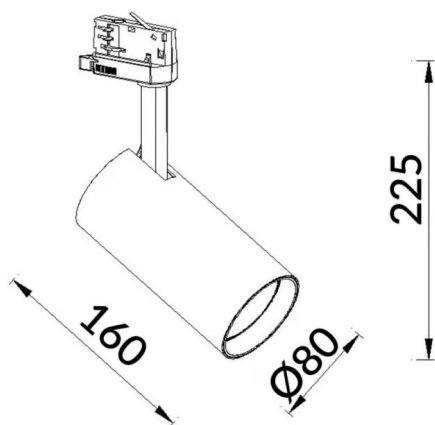

Essential

Proyector Lavov de la familia Basic con una potencia de 30W y un haz de 24°. con un flujo luminoso real de 3000lm y una eficacia luminosa de 100lm/W. Fabricado en Aluminio inyectado a presión y acabado en color negro ON-OFF, No-dim driver.

Código artículo	86.T009.1321.02
Tipo de producto	Indoor
Categoría	Proyectores a carril
Familia	Essential
Pictograms	<div style="display: flex; flex-wrap: wrap; gap: 5px;"> <div style="border: 1px solid black; padding: 2px;">220 240 V</div> <div style="border: 1px solid black; padding: 2px;">CRI 80</div> <div style="border: 1px solid black; padding: 2px;">CE</div> <div style="border: 1px solid black; padding: 2px;">Driver INCL</div> <div style="border: 1px solid black; padding: 2px;">On Off</div> <div style="border: 1px solid black; padding: 2px;">IP 20</div> <div style="border: 1px solid black; padding: 2px;">50000h L80B10</div> </div>

Producto	
Potencia real (W)	30
Flujo luminoso real (lm)	3000lm
Eficacia luminosa (lm/W)	100
Ángulo de apertura	24
Color	negro
Driver incluido	SI
Equipo	ON-OFF, No-dim
Vida media (h)	50000hrs L80 B10
Temperatura de color (K)	3000
Consistencia de color (SDCM)	SDCM<3
CRI	80

Esquema

Curva fotométrica