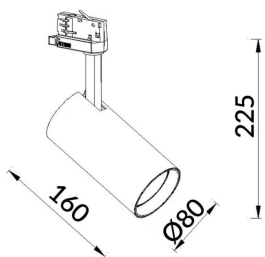

**Essential**

Proyector Lavov de la familia Basic con una potencia de 30W y un haz de 24°. con un flujo luminoso real de 3000lm y una eficacia luminosa de 100lm/W. Fabricado en Aluminio inyectado a presión y acabado en color negro ON-OFF, No-dim driver.

<b>Código artículo</b>	<b>86.T009.1321.02</b>
<b>Tipo de producto</b>	<b>Indoor</b>
<b>Categoría</b>	<b>Proyectores a carril</b>
<b>Familia</b>	<b>Essential</b>

**Pictograms**

220 240 V	CRI 80	CE	Driver INCL.	On Off
IP 20	50000h L80B10			

**Esquema**

**Curva fotométrica**

<b>Producto</b>	
<b>Potencia real (W)</b>	<b>30</b>
<b>Flujo luminoso real (lm)</b>	<b>3000lm</b>
<b>Eficacia luminosa (lm/W)</b>	<b>100</b>
<b>Ángulo de apertura</b>	<b>24</b>
<b>Color</b>	<b>negro</b>
<b>Driver incluido</b>	<b>SI</b>
<b>Equipo</b>	<b>ON-OFF, No-dim</b>
<b>Vida media (h)</b>	<b>50000hrs L80 B10</b>
<b>Temperatura de color (K)</b>	<b>3000</b>
<b>Consistencia de color (SDCM)</b>	<b>SDCM&lt;3</b>
<b>CRI</b>	<b>80</b>