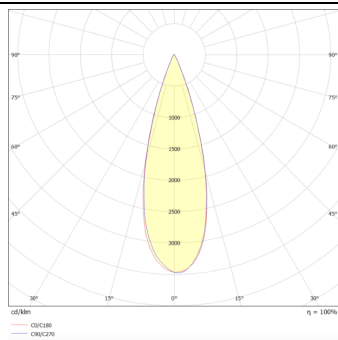

**Esquema**

**Curva fotométrica**

<b>Producto</b>	
<b>Potencia real (W)</b>	<b>30</b>
<b>Flujo luminoso real (lm)</b>	<b>3000lm</b>
<b>Eficacia luminosa (lm/W)</b>	<b>100</b>
<b>Ángulo de apertura</b>	<b>24</b>
<b>Color</b>	<b>negro</b>
<b>Driver incluido</b>	<b>SI</b>
<b>Equipo</b>	<b>ON-OFF, No-dim</b>
<b>Vida media (h)</b>	<b>50000hrs L80 B10</b>
<b>Temperatura de color (K)</b>	<b>3000</b>
<b>Consistencia de color (SDCM)</b>	<b>SDCM&lt;3</b>
<b>CRI</b>	<b>80</b>