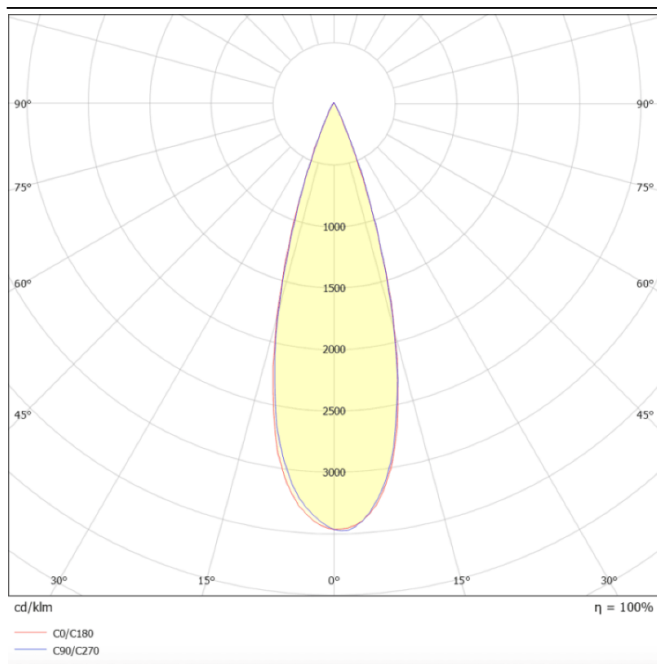

Esquema

Curva fotométrica

Essential

Proyector Lavov de la familia Basic con una potencia de 30W y un haz de 24°. con un flujo luminoso real de 3000lm y una eficacia luminosa de 100lm/W. Fabricado en Aluminio inyectado a presión y acabado en color negro ON-OFF, No-dim driver.

Producto	
Potencia real (W)	30
Flujo luminoso real (lm)	3000lm
Eficacia luminosa (lm/W)	100
Ángulo de apertura	24
Color	negro
Driver incluido	SI
Equipo	ON-OFF, No-dim
Vida media (h)	50000hrs L80 B10
Temperatura de color (K)	3000
Consistencia de color (SDCM)	SDCM<3
CRI	80