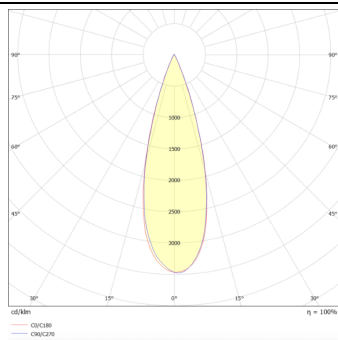

Código artículo	86.T009.1321.02
Tipo de producto	Indoor
Categoría	Proyectores a carril
Familia	Essential

Pictograms

220 240 V	CRI 80	CE	Driver INCL.	On Off
IP 20	50000h L80B10			

Esquema

Curva fotométrica

Producto	
Potencia real (W)	30
Flujo luminoso real (lm)	3000lm
Eficacia luminosa (lm/W)	100
Ángulo de apertura	24
Color	negro
Driver incluido	SI
Equipo	ON-OFF, No-dim
Vida media (h)	50000hrs L80 B10
Temperatura de color (K)	3000
Consistencia de color (SDCM)	SDCM<3
CRI	80