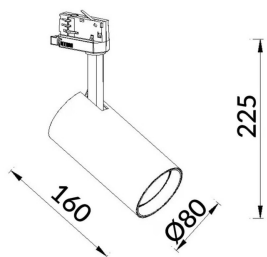

Essential

Proyector Lavov de la familia Basic con una potencia de 30W y un haz de 24°. con un flujo luminoso real de 3000lm y una eficacia luminosa de 100lm/W. Fabricado en Aluminio inyectado a presión y acabado en color negro ON-OFF, No-dim driver.

Código artículo	86.T009.1321.02
Tipo de producto	Indoor
Categoría	Proyectores a carril
Familia	Essential

Pictograms

220 240 V	CRI 80	CE	Driver INCL.	On Off
IP 20	50000h L80B10			

Esquema

Curva fotométrica

Producto	
Potencia real (W)	30
Flujo luminoso real (lm)	3000lm
Eficacia luminosa (lm/W)	100
Ángulo de apertura	24
Color	negro
Driver incluido	SI
Equipo	ON-OFF, No-dim
Vida media (h)	50000hrs L80 B10
Temperatura de color (K)	3000
Consistencia de color (SDCM)	SDCM<3
CRI	80