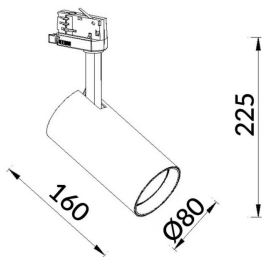

**Essential**

Proyector Lavov de la familia Basic con una potencia de 30W y un haz de 24°. con un flujo luminoso real de 3000lm y una eficacia luminosa de 100lm/W. Fabricado en Aluminio inyectado a presión y acabado en color negro ON-OFF, No-dim driver.

<b>Código artículo</b>	<b>86.T009.1321.02</b>
<b>Tipo de producto</b>	<b>Indoor</b>
<b>Categoría</b>	<b>Proyectores a carril</b>
<b>Familia</b>	<b>Essential</b>
<b>Pictograms</b>	<div style="display: flex; flex-wrap: wrap; gap: 5px;"> <div style="border: 1px solid gray; padding: 2px; margin: 2px;">220 240 V</div> <div style="border: 1px solid gray; padding: 2px; margin: 2px;">CRI 80</div> <div style="border: 1px solid gray; padding: 2px; margin: 2px;">CE</div> <div style="border: 1px solid gray; padding: 2px; margin: 2px;">Driver INCL.</div> <div style="border: 1px solid gray; padding: 2px; margin: 2px;">On Off</div> <div style="border: 1px solid gray; padding: 2px; margin: 2px;">IP 20</div> <div style="border: 1px solid gray; padding: 2px; margin: 2px;">50000h L80B10</div> </div>

**Esquema**

<b>Producto</b>	
<b>Potencia real (W)</b>	<b>30</b>
<b>Flujo luminoso real (lm)</b>	<b>3000lm</b>
<b>Eficacia luminosa (lm/W)</b>	<b>100</b>
<b>Ángulo de apertura</b>	<b>24</b>
<b>Color</b>	<b>negro</b>
<b>Driver incluido</b>	<b>SI</b>
<b>Equipo</b>	<b>ON-OFF, No-dim</b>
<b>Vida media (h)</b>	<b>50000hrs L80 B10</b>
<b>Temperatura de color (K)</b>	<b>3000</b>
<b>Consistencia de color (SDCM)</b>	<b>SDCM&lt;3</b>
<b>CRI</b>	<b>80</b>

**Curva fotométrica**