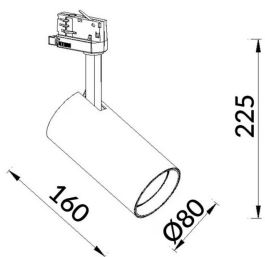

Essential

Proyector Lavov de la familia Basic con una potencia de 30W y un haz de 24°. con un flujo luminoso real de 3000lm y una eficacia luminosa de 100lm/W. Fabricado en Aluminio inyectado a presión y acabado en color negro ON-OFF, No-dim driver.

Código artículo	86.T009.1321.02
Tipo de producto	Indoor
Categoría	Proyectores a carril
Familia	Essential
Subfamilia	Essential
Pictograms	<div style="display: flex; flex-wrap: wrap; gap: 5px;"> <div style="border: 1px solid gray; padding: 2px; font-size: 8px;">220 240 V</div> <div style="border: 1px solid gray; padding: 2px; font-size: 8px;">CRI 80</div> <div style="border: 1px solid gray; padding: 2px; font-size: 8px;">CE</div> <div style="border: 1px solid gray; padding: 2px; font-size: 8px;">Driver INCL.</div> <div style="border: 1px solid gray; padding: 2px; font-size: 8px;">On Off</div> <div style="border: 1px solid gray; padding: 2px; font-size: 8px;">IP 20</div> <div style="border: 1px solid gray; padding: 2px; font-size: 8px;">50000h L80B10</div> </div>

Esquema

Producto	
Potencia real (W)	30
Flujo luminoso real (lm)	3000lm
Eficacia luminosa (lm/W)	100
Ángulo de apertura	24
Color	negro
Driver incluido	SI
Equipo	ON-OFF, No-dim
Vida media (h)	50000hrs L80 B10
Temperatura de color (K)	3000
Consistencia de color (SDCM)	SDCM<3
CRI	80

Curva fotométrica