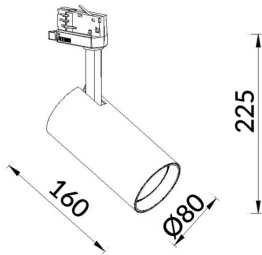

**Essential**

Proyector Lavov de la familia Basic con una potencia de 30W y un haz de 24°. con un flujo luminoso real de 3000lm y una eficacia luminosa de 100lm/W. Fabricado en Aluminio inyectado a presión y acabado en color negro ON-OFF, No-dim driver.

<b>Código artículo</b>	<b>86.T009.1321.02</b>
<b>Tipo de producto</b>	<b>Indoor</b>
<b>Categoría</b>	<b>Proyectores a carril</b>
<b>Familia</b>	<b>Essential</b>
<b>Subfamilia</b>	<b>Essential</b>
<b>Pictograms</b>	<div style="display: flex; flex-wrap: wrap; gap: 5px;"> <div style="border: 1px solid gray; padding: 2px; font-size: 8px;">220 240 V</div> <div style="border: 1px solid gray; padding: 2px; font-size: 8px;">CRI 80</div> <div style="border: 1px solid gray; padding: 2px; font-size: 8px;">CE</div> <div style="border: 1px solid gray; padding: 2px; font-size: 8px;">Driver INCL.</div> <div style="border: 1px solid gray; padding: 2px; font-size: 8px;">On Off</div> <div style="border: 1px solid gray; padding: 2px; font-size: 8px;">IP 20</div> <div style="border: 1px solid gray; padding: 2px; font-size: 8px;">50000h L80B10</div> </div>

**Esquema**

<b>Producto</b>	
<b>Potencia real (W)</b>	<b>30</b>
<b>Flujo luminoso real (lm)</b>	<b>3000lm</b>
<b>Eficacia luminosa (lm/W)</b>	<b>100</b>
<b>Ángulo de apertura</b>	<b>24</b>
<b>Color</b>	<b>negro</b>
<b>Driver incluido</b>	<b>SI</b>
<b>Equipo</b>	<b>ON-OFF, No-dim</b>
<b>Vida media (h)</b>	<b>50000hrs L80 B10</b>
<b>Temperatura de color (K)</b>	<b>3000</b>
<b>Consistencia de color (SDCM)</b>	<b>SDCM&lt;3</b>
<b>CRI</b>	<b>80</b>

**Curva fotométrica**