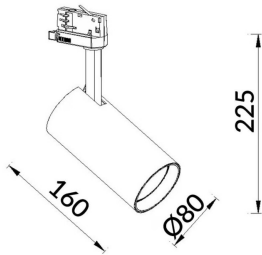

Essential

Proyector Lavov de la familia Basic con una potencia de 30W y un haz de 24°. con un flujo luminoso real de 3000lm y una eficacia luminosa de 100lm/W. Fabricado en Aluminio inyectado a presión y acabado en color gris ON-OFF, No-dim driver.

Código artículo	86.T009.1321.03
Tipo de producto	Indoor
Categoría	Proyectores a carril
Familia	Essential

Pictograms

220 240 V	CRI 80	CE	Driver INCL.	On Off
IP 20	50000h L80B10			

Esquema

Producto

Potencia real (W)	30
Flujo luminoso real (lm)	3000lm
Eficacia luminosa (lm/W)	100
Ángulo de apertura	24
Color	gris
Driver incluido	SI
Equipo	ON-OFF, No-dim
Vida media (h)	50000hrs L80 B10
Temperatura de color (K)	3000
Consistencia de color (SDCM)	SDCM<3
CRI	80

Curva fotométrica