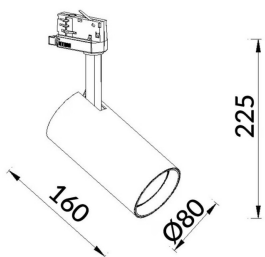

Essential

Proyector Lavov de la familia Basic con una potencia de 30W y un haz de 24°. con un flujo luminoso real de 3000lm y una eficacia luminosa de 100lm/W. Fabricado en Aluminio inyectado a presión y acabado en color gris ON-OFF, No-dim driver.

Código artículo	86.T009.1321.03
Tipo de producto	Indoor
Categoría	Proyectores a carril
Familia	Essential

Pictograms

220 240 V	CRI 80	CE	Driver INCL.	On Off
IP 20	50000h L80B10			

Producto	
Potencia real (W)	30
Flujo luminoso real (lm)	3000lm
Eficacia luminosa (lm/W)	100
Ángulo de apertura	24
Color	gris
Driver incluido	SI
Equipo	ON-OFF, No-dim
Vida media (h)	50000hrs L80 B10
Temperatura de color (K)	3000
Consistencia de color (SDCM)	SDCM<3
CRI	80

Esquema

Curva fotométrica