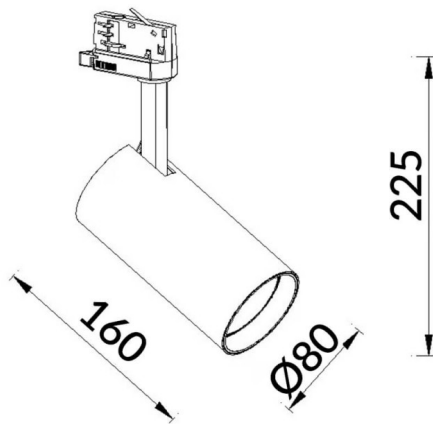

Essential

Proyector Lavov de la familia Basic con una potencia de 30W y un haz de 24°. con un flujo luminoso real de 3000lm y una eficacia luminosa de 100lm/W. Fabricado en Aluminio inyectado a presión y acabado en color grisON-OFF, No-dim driver.

Código artículo	86.T009.1321.03
Tipo de producto	Indoor
Categoría	Proyectores a carril
Familia	Essential
Pictograms	<div style="display: flex; flex-wrap: wrap; gap: 5px;"> <div style="border: 1px solid black; padding: 2px;">220 240 V</div> <div style="border: 1px solid black; padding: 2px;">CRI 80</div> <div style="border: 1px solid black; padding: 2px;">CE</div> <div style="border: 1px solid black; padding: 2px;">Driver INCL</div> <div style="border: 1px solid black; padding: 2px;">On Off</div> <div style="border: 1px solid black; padding: 2px;">IP 20</div> <div style="border: 1px solid black; padding: 2px;">50000h L80B10</div> </div>

Esquema

Producto	
Potencia real (W)	30
Flujo luminoso real (lm)	3000lm
Eficacia luminosa (lm/W)	100
Ángulo de apertura	24
Color	gris
Driver incluido	SI
Equipo	ON-OFF, No-dim
Vida media (h)	50000hrs L80 B10
Temperatura de color (K)	3000
Consistencia de color (SDCM)	SDCM<3
CRI	80

Curva fotométrica