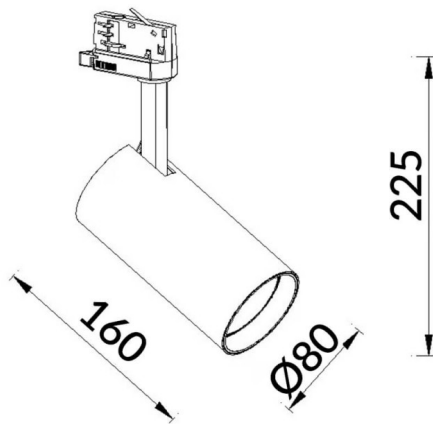

Essential

Proyector Lavov de la familia Basic con una potencia de 30W y un haz de 24°. con un flujo luminoso real de 3000lm y una eficacia luminosa de 100lm/W. Fabricado en Aluminio inyectado a presión y acabado en color gris ON-OFF, No-dim driver.

| | |
|-------------------------|--|
| Código artículo | 86.T009.1321.03 |
| Tipo de producto | Indoor |
| Categoría | Proyectores a carril |
| Familia | Essential |
| Pictograms | <div style="display: flex; flex-wrap: wrap; gap: 5px;"> <div style="border: 1px solid gray; padding: 2px;">220 240 V</div> <div style="border: 1px solid gray; padding: 2px;">CRI 80</div> <div style="border: 1px solid gray; padding: 2px;">CE</div> <div style="border: 1px solid gray; padding: 2px;">Driver INCL</div> <div style="border: 1px solid gray; padding: 2px;">On Off</div> <div style="border: 1px solid gray; padding: 2px;">IP 20</div> <div style="border: 1px solid gray; padding: 2px;">50000h L80B10</div> </div> |

Esquema

| | |
|-------------------------------------|-------------------------|
| Producto | |
| Potencia real (W) | 30 |
| Flujo luminoso real (lm) | 3000lm |
| Eficacia luminosa (lm/W) | 100 |
| Ángulo de apertura | 24 |
| Color | gris |
| Driver incluido | SI |
| Equipo | ON-OFF, No-dim |
| Fuente de luz | LED |
| Tipo de LED | COB |
| Vida media (h) | 50000hrs L80 B10 |
| Temperatura de color (K) | 3000 |
| Consistencia de color (SDCM) | SDCM3 |
| CRI | 80 |

Curva fotométrica