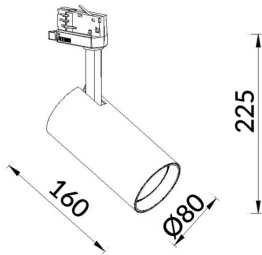

Essential

Proyector Lavov de la familia Basic con una potencia de 30W y un haz de 24°. con un flujo luminoso real de 3000lm y una eficacia luminosa de 100lm/W. Fabricado en Aluminio inyectado a presión y acabado en color gris ON-OFF, No-dim driver.

Código artículo	86.T009.1321.03
Tipo de producto	Indoor
Categoría	Proyectores a carril
Familia	Essential
Subfamilia	Essential
Pictograms	<div style="display: flex; flex-wrap: wrap; gap: 5px;"> <div style="border: 1px solid gray; padding: 2px; font-size: 8px;">220 240 V</div> <div style="border: 1px solid gray; padding: 2px; font-size: 8px;">CRI 80</div> <div style="border: 1px solid gray; padding: 2px; font-size: 8px;">CE</div> <div style="border: 1px solid gray; padding: 2px; font-size: 8px;">Driver INCL.</div> <div style="border: 1px solid gray; padding: 2px; font-size: 8px;">On Off</div> <div style="border: 1px solid gray; padding: 2px; font-size: 8px;">IP 20</div> <div style="border: 1px solid gray; padding: 2px; font-size: 8px;">50000h L80B10</div> </div>

Esquema

Producto	
Potencia real (W)	30
Flujo luminoso real (lm)	3000lm
Eficacia luminosa (lm/W)	100
Ángulo de apertura	24
Color	gris
Driver incluido	SI
Equipo	ON-OFF, No-dim
Vida media (h)	50000hrs L80 B10
Temperatura de color (K)	3000
Consistencia de color (SDCM)	SDCM<3
CRI	80

Curva fotométrica