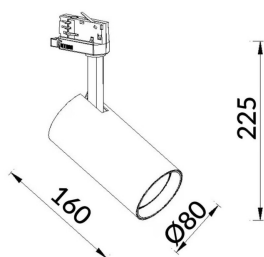

Essential

Proyector Lavov de la familia Basic con una potencia de 30W y un haz de 24°. con un flujo luminoso real de 3000lm y una eficacia luminosa de 100lm/W. Fabricado en Aluminio inyectado a presión y acabado en color gris ON-OFF, No-dim driver.

Código artículo	86.T009.1321.03
Tipo de producto	Indoor
Categoría	Proyectores a carril
Familia	Essential
Subfamilia	Essential
Pictograms	<div style="display: flex; flex-wrap: wrap; gap: 5px;"> <div style="border: 1px solid gray; padding: 2px; font-size: 8px;">220 240 V</div> <div style="border: 1px solid gray; padding: 2px; font-size: 8px;">CRI 80</div> <div style="border: 1px solid gray; padding: 2px; font-size: 8px;">CE</div> <div style="border: 1px solid gray; padding: 2px; font-size: 8px;">Driver INCL.</div> <div style="border: 1px solid gray; padding: 2px; font-size: 8px;">On Off</div> <div style="border: 1px solid gray; padding: 2px; font-size: 8px;">IP 20</div> <div style="border: 1px solid gray; padding: 2px; font-size: 8px;">50000h L80B10</div> </div>

Esquema

Producto	
Potencia real (W)	30
Flujo luminoso real (lm)	3000lm
Eficacia luminosa (lm/W)	100
Ángulo de apertura	24
Color	gris
Driver incluido	SI
Equipo	ON-OFF, No-dim
Vida media (h)	50000hrs L80 B10
Temperatura de color (K)	3000
Consistencia de color (SDCM)	SDCM<3
CRI	80

Curva fotométrica