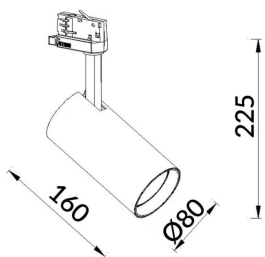

**Essential**

Proyector Lavov de la familia Basic con una potencia de 30W y un haz de 36°. con un flujo luminoso real de 3000lm y una eficacia luminosa de 100lm/W. Fabricado en Aluminio inyectado a presión y acabado en color blanco ON-OFF, No-dim driver.

**Esquema**

<b>Producto</b>	
<b>Potencia real (W)</b>	<b>30</b>
<b>Flujo luminoso real (lm)</b>	<b>3000lm</b>
<b>Eficacia luminosa (lm/W)</b>	<b>100</b>
<b>Ángulo de apertura</b>	<b>36</b>
<b>Color</b>	<b>blanco</b>
<b>Driver incluido</b>	<b>SI</b>
<b>Equipo</b>	<b>ON-OFF, No-dim</b>
<b>Vida media (h)</b>	<b>50000hrs L80 B10</b>
<b>Temperatura de color (K)</b>	<b>3000</b>
<b>Consistencia de color (SDCM)</b>	<b>SDCM&lt;3</b>
<b>CRI</b>	<b>80</b>

**Curva fotométrica**