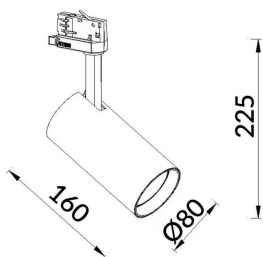

Essential

Proyector Lavov de la familia Basic con una potencia de 30W y un haz de 36°. con un flujo luminoso real de 3000lm y una eficacia luminosa de 100lm/W. Fabricado en Aluminio inyectado a presión y acabado en color blanco ON-OFF, No-dim driver.

Código artículo 86.T009.1331.01

Tipo de producto Indoor

Categoría Proyector a carril

Familia Essential

Pictograms

220 240 V	CRI 80	CE	Driver INCL.	On Off
IP 20	50000h L80B10			

Producto

Potencia real (W) 30

Flujo luminoso real (lm) 3000lm

Eficacia luminosa (lm/W) 100

Ángulo de apertura 36

Color blanco

Driver incluido SI

Equipo ON-OFF, No-dim

Vida media (h) 50000hrs L80 B10

Temperatura de color (K) 3000

Consistencia de color (SDCM) SDCM<3

CRI 80

Esquema

Curva fotométrica