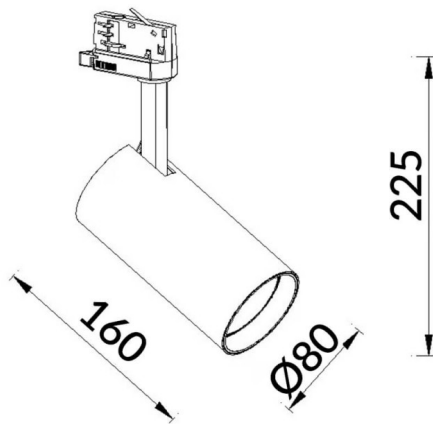

**Essential**

Proyector Lavov de la familia Basic con una potencia de 30W y un haz de 36°. con un flujo luminoso real de 3000lm y una eficacia luminosa de 100lm/W. Fabricado en Aluminio inyectado a presión y acabado en color blanco ON-OFF, No-dim driver.

<b>Código artículo</b>	<b>86.T009.1331.01</b>
<b>Tipo de producto</b>	<b>Indoor</b>
<b>Categoría</b>	<b>Proyectores a carril</b>
<b>Familia</b>	<b>Essential</b>
<b>Pictograms</b>	<div style="display: flex; flex-wrap: wrap; gap: 5px;"> <div style="border: 1px solid gray; padding: 2px;">220 240 V</div> <div style="border: 1px solid gray; padding: 2px;">CRI 80</div> <div style="border: 1px solid gray; padding: 2px;">CE</div> <div style="border: 1px solid gray; padding: 2px;">Driver INCL</div> <div style="border: 1px solid gray; padding: 2px;">On Off</div> <div style="border: 1px solid gray; padding: 2px;">IP 20</div> <div style="border: 1px solid gray; padding: 2px;">50000h L80B10</div> </div>

**Esquema**

<b>Producto</b>	
<b>Potencia real (W)</b>	<b>30</b>
<b>Flujo luminoso real (lm)</b>	<b>3000lm</b>
<b>Eficacia luminosa (lm/W)</b>	<b>100</b>
<b>Ángulo de apertura</b>	<b>36</b>
<b>Color</b>	<b>blanco</b>
<b>Driver incluido</b>	<b>SI</b>
<b>Equipo</b>	<b>ON-OFF, No-dim</b>
<b>Fuente de luz</b>	<b>LED</b>
<b>Tipo de LED</b>	<b>COB</b>
<b>Vida media (h)</b>	<b>50000hrs L80 B10</b>
<b>Temperatura de color (K)</b>	<b>3000</b>
<b>Consistencia de color (SDCM)</b>	<b>SDCM3</b>
<b>CRI</b>	<b>80</b>

**Curva fotométrica**