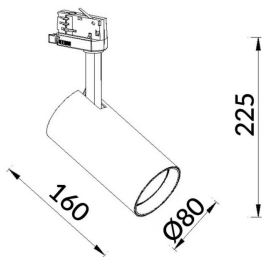

Essential

Proyector Lavov de la familia Basic con una potencia de 30W y un haz de 36°. con un flujo luminoso real de 3000lm y una eficacia luminosa de 100lm/W. Fabricado en Aluminio inyectado a presión y acabado en color blanco ON-OFF, No-dim driver.

| | |
|-------------------------|--|
| Código artículo | 86.T009.1331.01 |
| Tipo de producto | Indoor |
| Categoría | Proyectores a carril |
| Familia | Essential |
| Pictograms | <div style="display: flex; flex-wrap: wrap; gap: 5px;"> <div style="border: 1px solid gray; padding: 2px; margin: 2px;">220 240 V</div> <div style="border: 1px solid gray; padding: 2px; margin: 2px;">CRI 80</div> <div style="border: 1px solid gray; padding: 2px; margin: 2px;">CE</div> <div style="border: 1px solid gray; padding: 2px; margin: 2px;">Driver INCL.</div> <div style="border: 1px solid gray; padding: 2px; margin: 2px;">On Off</div> <div style="border: 1px solid gray; padding: 2px; margin: 2px;">IP 20</div> <div style="border: 1px solid gray; padding: 2px; margin: 2px;">50000h L80B10</div> </div> |

Esquema

| | |
|-------------------------------------|-------------------------|
| Producto | |
| Potencia real (W) | 30 |
| Flujo luminoso real (lm) | 3000lm |
| Eficacia luminosa (lm/W) | 100 |
| Ángulo de apertura | 36 |
| Color | blanco |
| Driver incluido | SI |
| Equipo | ON-OFF, No-dim |
| Vida media (h) | 50000hrs L80 B10 |
| Temperatura de color (K) | 3000 |
| Consistencia de color (SDCM) | SDCM<3 |
| CRI | 80 |

Curva fotométrica