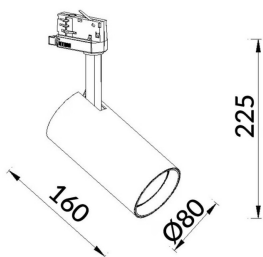

Código artículo 86.T009.1331.01

Tipo de producto Indoor

Categoría Proyector a carril

Familia Essential

Pictograms

Esquema

Producto

Potencia real (W) 30

Flujo luminoso real (lm) 3000lm

Eficacia luminosa (lm/W) 100

Ángulo de apertura 36

Color blanco

Driver incluido SI

Equipo ON-OFF, No-dim

Vida media (h) 50000hrs L80 B10

Temperatura de color (K) 3000