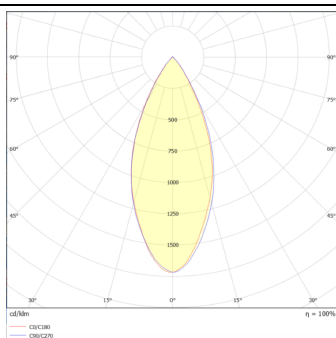

Curva fotométrica

Producto

Potencia real (W)	30
Flujo luminoso real (lm)	3000lm
Eficacia luminosa (lm/W)	100
Ángulo de apertura	36
Color	blanco
Driver incluido	SI
Equipo	ON-OFF, No-dim
Vida media (h)	50000hrs L80 B10
Temperatura de color (K)	3000
Consistencia de color (SDCM)	SDCM<3
CRI	80