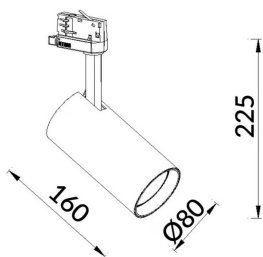

Essential

Proyector Lavov de la familia Basic con una potencia de 30W y un haz de 36°. con un flujo luminoso real de 3000lm y una eficacia luminosa de 100lm/W. Fabricado en Aluminio inyectado a presión y acabado en color blanco ON-OFF, No-dim driver.

Código artículo	86.T009.1331.01
Tipo de producto	Indoor
Categoría	Proyectores a carril
Familia	Essential
Subfamilia	Essential

Pictograms

220
240 V
CRI
80
CE
Driver
INCL.
On
Off

IP
20
50000h
L80B10

Esquema

Curva fotométrica

Producto

Potencia real (W)	30
Flujo luminoso real (lm)	3000lm
Eficacia luminosa (lm/W)	100
Ángulo de apertura	36
Color	blanco
Driver incluido	SI
Equipo	ON-OFF, No-dim
Vida media (h)	50000hrs L80 B10
Temperatura de color (K)	3000
Consistencia de color (SDCM)	SDCM<3
CRI	80