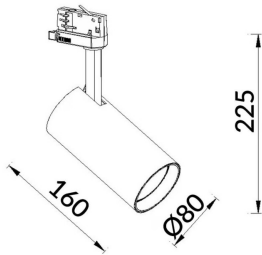

Essential

Proyector Lavov de la familia Basic con una potencia de 30W y un haz de 36°. con un flujo luminoso real de 3000lm y una eficacia luminosa de 100lm/W. Fabricado en Aluminio inyectado a presión y acabado en color blanco ON-OFF, No-dim driver.

Código artículo	86.T009.1331.01
Tipo de producto	Indoor
Categoría	Proyectores a carril
Familia	Essential
Subfamilia	Essential
Pictograms	<div style="display: flex; gap: 5px;"> <div style="border: 1px solid gray; padding: 2px; font-size: 8px;">220 240 V</div> <div style="border: 1px solid gray; padding: 2px; font-size: 8px;">CRI 80</div> <div style="border: 1px solid gray; padding: 2px; font-size: 8px;">CE</div> <div style="border: 1px solid gray; padding: 2px; font-size: 8px;">Driver INCL.</div> <div style="border: 1px solid gray; padding: 2px; font-size: 8px;">On Off</div> </div> <div style="display: flex; gap: 5px; margin-top: 5px;"> <div style="border: 1px solid gray; padding: 2px; font-size: 8px;">IP 20</div> <div style="border: 1px solid gray; padding: 2px; font-size: 8px;">50000h L80B10</div> </div>

Esquema

Producto	
Potencia real (W)	30
Flujo luminoso real (lm)	3000lm
Eficacia luminosa (lm/W)	100
Ángulo de apertura	36
Color	blanco
Driver incluido	SI
Equipo	ON-OFF, No-dim
Vida media (h)	50000hrs L80 B10
Temperatura de color (K)	3000
Consistencia de color (SDCM)	SDCM<3
CRI	80

Curva fotométrica