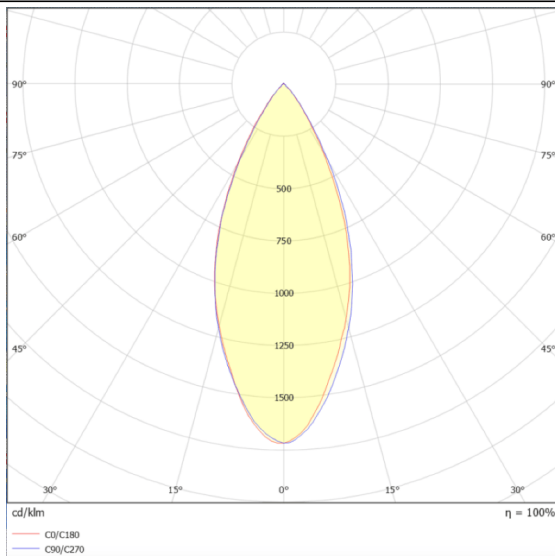

Essential

Proyector Lavov de la familia Basic con una potencia de 30W y un haz de 36°. con un flujo luminoso real de 3000lm y una eficacia luminosa de 100lm/W. Fabricado en Aluminio inyectado a presión y acabado en color negro. ON-OFF, No-dim driver.

Esquema

Curva fotométrica

Producto	
Potencia real (W)	30
Flujo luminoso real (lm)	3000lm
Eficacia luminosa (lm/W)	100
Ángulo de apertura	36
Color	negro
Driver incluido	SI
Equipo	ON-OFF, No-dim
Fuente de luz	LED
Tipo de LED	COB
Vida media (h)	50000hrs L80 B10
Temperatura de color (K)	3000
Consistencia de color (SDCM)	SDCM3
CRI	80