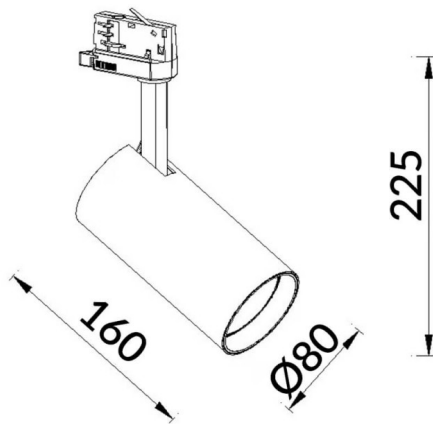

Essential

Proyector Lavov de la familia Basic con una potencia de 30W y un haz de 36°. con un flujo luminoso real de 3000lm y una eficacia luminosa de 100lm/W. Fabricado en Aluminio inyectado a presión y acabado en color negro ON-OFF, No-dim driver.

| | |
|-------------------------|-------------------------------------------------------------------------------------------------------------------------------------------------------------------------------------------------------------------------------------------------------------------------------------------------------------------------------------------------------------------------------------------------------------------------------------------------------------------------------------------------------------------------------------------------------------------------|
| Código artículo | 86.T009.1331.02 |
| Tipo de producto | Indoor |
| Categoría | Proyectores a carril |
| Familia | Essential |
| Pictograms | <div style="display: flex; flex-wrap: wrap; gap: 5px;"> <div style="border: 1px solid black; padding: 2px;">220 240 V</div> <div style="border: 1px solid black; padding: 2px;">CRI 80</div> <div style="border: 1px solid black; padding: 2px;">CE</div> <div style="border: 1px solid black; padding: 2px;">Driver INCL</div> <div style="border: 1px solid black; padding: 2px;">On Off</div> <div style="border: 1px solid black; padding: 2px;">IP 20</div> <div style="border: 1px solid black; padding: 2px;">50000h L80B10</div> </div> |

Esquema

| | |
|-------------------------------------|-------------------------|
| Producto | |
| Potencia real (W) | 30 |
| Flujo luminoso real (lm) | 3000lm |
| Eficacia luminosa (lm/W) | 100 |
| Ángulo de apertura | 36 |
| Color | negro |
| Driver incluido | SI |
| Equipo | ON-OFF, No-dim |
| Vida media (h) | 50000hrs L80 B10 |
| Temperatura de color (K) | 3000 |
| Consistencia de color (SDCM) | SDCM<3 |
| CRI | 80 |

Curva fotométrica