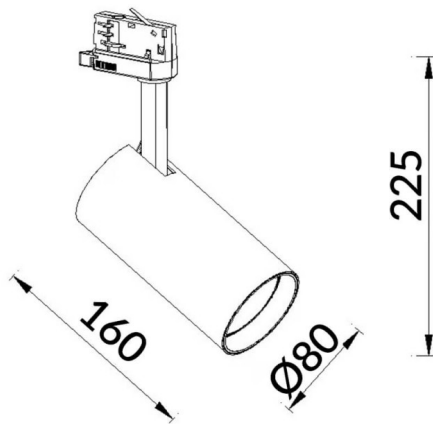

Essential

Proyector Lavov de la familia Basic con una potencia de 30W y un haz de 36°. con un flujo luminoso real de 3000lm y una eficacia luminosa de 100lm/W. Fabricado en Aluminio inyectado a presión y acabado en color negro. ON-OFF, No-dim driver.

Código artículo	86.T009.1331.02
Tipo de producto	Indoor
Categoría	Proyectores a carril
Familia	Essential
Pictograms	<div style="display: flex; flex-wrap: wrap; gap: 5px;"> <div style="border: 1px solid black; padding: 2px;">220 240 V</div> <div style="border: 1px solid black; padding: 2px;">CRI 80</div> <div style="border: 1px solid black; padding: 2px;">CE</div> <div style="border: 1px solid black; padding: 2px;">Driver INCL</div> <div style="border: 1px solid black; padding: 2px;">On Off</div> <div style="border: 1px solid black; padding: 2px;">IP 20</div> <div style="border: 1px solid black; padding: 2px;">50000h L80B10</div> </div>

Esquema

Curva fotométrica

Producto	
Potencia real (W)	30
Flujo luminoso real (lm)	3000lm
Eficacia luminosa (lm/W)	100
Ángulo de apertura	36
Color	negro
Driver incluido	SI
Equipo	ON-OFF, No-dim
Fuente de luz	LED
Tipo de LED	COB
Vida media (h)	50000hrs L80 B10
Temperatura de color (K)	3000
Consistencia de color (SDCM)	SDCM3
CRI	80