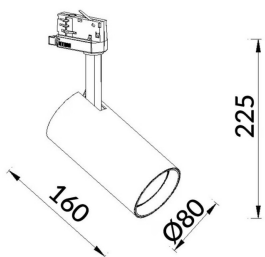

**Essential**

Proyector Lavov de la familia Basic con una potencia de 30W y un haz de 36°. con un flujo luminoso real de 3000lm y una eficacia luminosa de 100lm/W. Fabricado en Aluminio inyectado a presión y acabado en color negro ON-OFF, No-dim driver.

<b>Producto</b>	
<b>Potencia real (W)</b>	<b>30</b>
<b>Flujo luminoso real (lm)</b>	<b>3000lm</b>
<b>Eficacia luminosa (lm/W)</b>	<b>100</b>
<b>Ángulo de apertura</b>	<b>36</b>
<b>Color</b>	<b>negro</b>
<b>Driver incluido</b>	<b>SI</b>
<b>Equipo</b>	<b>ON-OFF, No-dim</b>
<b>Vida media (h)</b>	<b>50000hrs L80 B10</b>
<b>Temperatura de color (K)</b>	<b>3000</b>
<b>Consistencia de color (SDCM)</b>	<b>SDCM&lt;3</b>
<b>CRI</b>	<b>80</b>

**Esquema**

**Curva fotométrica**