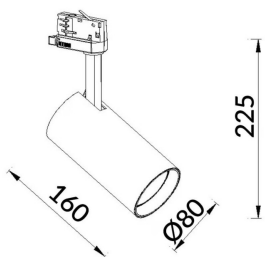

Essential

Proyector Lavov de la familia Basic con una potencia de 30W y un haz de 36°. con un flujo luminoso real de 3000lm y una eficacia luminosa de 100lm/W. Fabricado en Aluminio inyectado a presión y acabado en color negro ON-OFF, No-dim driver.

Código artículo	86.T009.1331.02
Tipo de producto	Indoor
Categoría	Proyectores a carril
Familia	Essential

Pictograms

220 240 V	CRI 80	CE	Driver INCL.	On Off
IP 20	50000h L80B10			

Producto	
Potencia real (W)	30
Flujo luminoso real (lm)	3000lm
Eficacia luminosa (lm/W)	100
Ángulo de apertura	36
Color	negro
Driver incluido	SI
Equipo	ON-OFF, No-dim
Vida media (h)	50000hrs L80 B10
Temperatura de color (K)	3000
Consistencia de color (SDCM)	SDCM<3
CRI	80

Esquema

Curva fotométrica