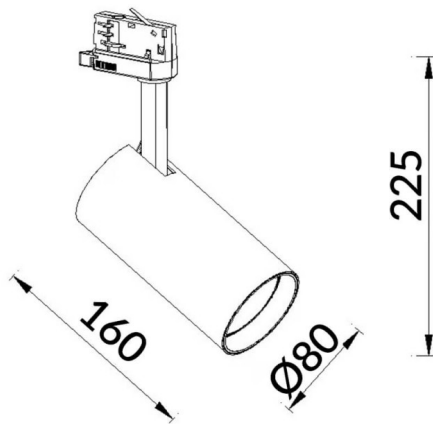

**Essential**

Proyector Lavov de la familia Basic con una potencia de 30W y un haz de 36°. con un flujo luminoso real de 3000lm y una eficacia luminosa de 100lm/W. Fabricado en Aluminio inyectado a presión y acabado en color negro ON-OFF, No-dim driver.

<b>Código artículo</b>	<b>86.T009.1331.02</b>
<b>Tipo de producto</b>	<b>Indoor</b>
<b>Categoría</b>	<b>Proyectores a carril</b>
<b>Familia</b>	<b>Essential</b>
<b>Pictograms</b>	<div style="display: flex; flex-wrap: wrap; gap: 5px;"> <div style="border: 1px solid black; padding: 2px;">220 240 V</div> <div style="border: 1px solid black; padding: 2px;">CRI 80</div> <div style="border: 1px solid black; padding: 2px;">CE</div> <div style="border: 1px solid black; padding: 2px;">Driver INCL</div> <div style="border: 1px solid black; padding: 2px;">On Off</div> <div style="border: 1px solid black; padding: 2px;">IP 20</div> <div style="border: 1px solid black; padding: 2px;">50000h L80B10</div> </div>

**Esquema**

<b>Producto</b>	
<b>Potencia real (W)</b>	<b>30</b>
<b>Flujo luminoso real (lm)</b>	<b>3000lm</b>
<b>Eficacia luminosa (lm/W)</b>	<b>100</b>
<b>Ángulo de apertura</b>	<b>36</b>
<b>Color</b>	<b>negro</b>
<b>Driver incluido</b>	<b>SI</b>
<b>Equipo</b>	<b>ON-OFF, No-dim</b>
<b>Vida media (h)</b>	<b>50000hrs L80 B10</b>
<b>Temperatura de color (K)</b>	<b>3000</b>
<b>Consistencia de color (SDCM)</b>	<b>SDCM&lt;3</b>
<b>CRI</b>	<b>80</b>

**Curva fotométrica**