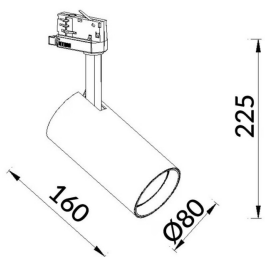

**Essential**

Proyector Lavov de la familia Basic con una potencia de 30W y un haz de 36°. con un flujo luminoso real de 3000lm y una eficacia luminosa de 100lm/W. Fabricado en Aluminio inyectado a presión y acabado en color negro ON-OFF, No-dim driver.

**Esquema**

<b>Producto</b>	
<b>Potencia real (W)</b>	<b>30</b>
<b>Flujo luminoso real (lm)</b>	<b>3000lm</b>
<b>Eficacia luminosa (lm/W)</b>	<b>100</b>
<b>Ángulo de apertura</b>	<b>36</b>
<b>Color</b>	<b>negro</b>
<b>Driver incluido</b>	<b>SI</b>
<b>Equipo</b>	<b>ON-OFF, No-dim</b>
<b>Vida media (h)</b>	<b>50000hrs L80 B10</b>
<b>Temperatura de color (K)</b>	<b>3000</b>
<b>Consistencia de color (SDCM)</b>	<b>SDCM&lt;3</b>
<b>CRI</b>	<b>80</b>

**Curva fotométrica**