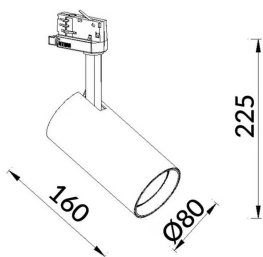

Essential

Proyector Lavov de la familia Basic con una potencia de 30W y un haz de 36°. con un flujo luminoso real de 3000lm y una eficacia luminosa de 100lm/W. Fabricado en Aluminio inyectado a presión y acabado en color negro ON-OFF, No-dim driver.

Código artículo	86.T009.1331.02
Tipo de producto	Indoor
Categoría	Proyectores a carril
Familia	Essential
Subfamilia	Essential

Pictograms

220 V
CRI 80
CE
Driver INCL.
On Off

IP 20
50000h L80B10

Esquema

Producto

Potencia real (W)	30
Flujo luminoso real (lm)	3000lm
Eficacia luminosa (lm/W)	100
Ángulo de apertura	36
Color	negro
Driver incluido	SI
Equipo	ON-OFF, No-dim
Vida media (h)	50000hrs L80 B10
Temperatura de color (K)	3000
Consistencia de color (SDCM)	SDCM<3
CRI	80

Curva fotométrica