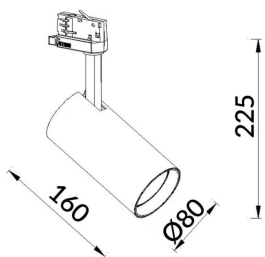

Essential

Proyector Lavov de la familia Basic con una potencia de 30W y un haz de 36°. con un flujo luminoso real de 3000lm y una eficacia luminosa de 100lm/W. Fabricado en Aluminio inyectado a presión y acabado en color gris ON-OFF, No-dim driver.

Código artículo	86.T009.1331.03
Tipo de producto	Indoor
Categoría	Proyectores a carril
Familia	Essential

Pictograms

220 240 V	CRI 80	CE	Driver INCL.	On Off
IP 20	50000h L80B10			

Esquema

Curva fotométrica

Producto	
Potencia real (W)	30
Flujo luminoso real (lm)	3000lm
Eficacia luminosa (lm/W)	100
Ángulo de apertura	36
Color	gris
Driver incluido	SI
Equipo	ON-OFF, No-dim
Vida media (h)	50000hrs L80 B10
Temperatura de color (K)	3000
Consistencia de color (SDCM)	SDCM<3
CRI	80