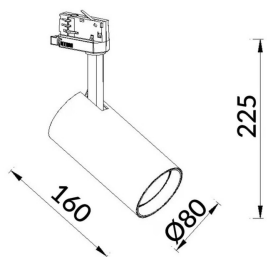

Essential

Proyector Lavov de la familia Basic con una potencia de 30W y un haz de 36°. con un flujo luminoso real de 3000lm y una eficacia luminosa de 100lm/W. Fabricado en Aluminio inyectado a presión y acabado en color gris ON-OFF, No-dim driver.

Código artículo	86.T009.1331.03
Tipo de producto	Indoor
Categoría	Proyectores a carril
Familia	Essential

Pictograms

220 240 V	CRI 80	CE	Driver INCL.	On Off
IP 20	50000h L80B10			

Producto	
Potencia real (W)	30
Flujo luminoso real (lm)	3000lm
Eficacia luminosa (lm/W)	100
Ángulo de apertura	36
Color	gris
Driver incluido	SI
Equipo	ON-OFF, No-dim
Vida media (h)	50000hrs L80 B10
Temperatura de color (K)	3000
Consistencia de color (SDCM)	SDCM<3
CRI	80

Esquema

Curva fotométrica