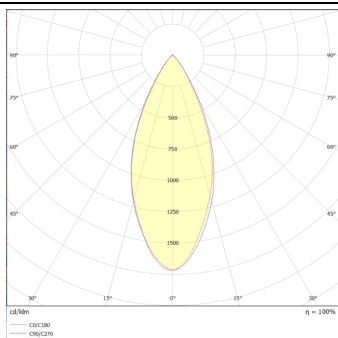

Producto	
Potencia real (W)	30
Flujo luminoso real (lm)	3000lm
Eficacia luminosa (lm/W)	100
Ángulo de apertura	36
Color	gris
Driver incluido	SI
Equipo	ON-OFF, No-dim
Vida media (h)	50000hrs L80 B10
Temperatura de color (K)	3000
Consistencia de color (SDCM)	SDCM<3
CRI	80