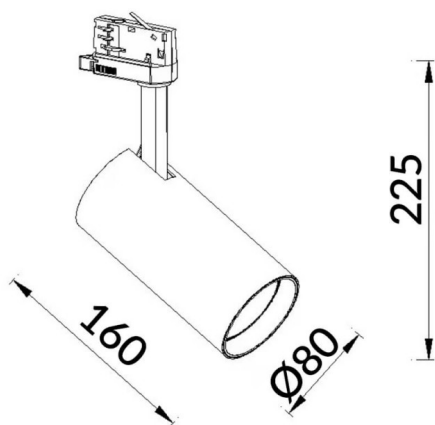

**Essential**

Proyector Lavov de la familia Basic con una potencia de 30W y un haz de 36°. con un flujo luminoso real de 3000lm y una eficacia luminosa de 100lm/W. Fabricado en Aluminio inyectado a presión y acabado en color gris ON-OFF, No-dim driver.

<b>Código artículo</b>	<b>86.T009.1331.03</b>
<b>Tipo de producto</b>	<b>Indoor</b>
<b>Categoría</b>	<b>Proyectores a carril</b>
<b>Familia</b>	<b>Essential</b>
<b>Pictograms</b>	<div style="display: flex; flex-wrap: wrap; gap: 5px;"> <div style="border: 1px solid gray; padding: 2px;">220 240 V</div> <div style="border: 1px solid gray; padding: 2px;">CRI 80</div> <div style="border: 1px solid gray; padding: 2px;">CE</div> <div style="border: 1px solid gray; padding: 2px;">Driver INCL</div> <div style="border: 1px solid gray; padding: 2px;">On Off</div> <div style="border: 1px solid gray; padding: 2px;">IP 20</div> <div style="border: 1px solid gray; padding: 2px;">50000h L80B10</div> </div>

**Esquema**

<b>Producto</b>	
<b>Potencia real (W)</b>	<b>30</b>
<b>Flujo luminoso real (lm)</b>	<b>3000lm</b>
<b>Eficacia luminosa (lm/W)</b>	<b>100</b>
<b>Ángulo de apertura</b>	<b>36</b>
<b>Color</b>	<b>gris</b>
<b>Driver incluido</b>	<b>SI</b>
<b>Equipo</b>	<b>ON-OFF, No-dim</b>
<b>Vida media (h)</b>	<b>50000hrs L80 B10</b>
<b>Temperatura de color (K)</b>	<b>3000</b>
<b>Consistencia de color (SDCM)</b>	<b>SDCM&lt;3</b>
<b>CRI</b>	<b>80</b>

**Curva fotométrica**