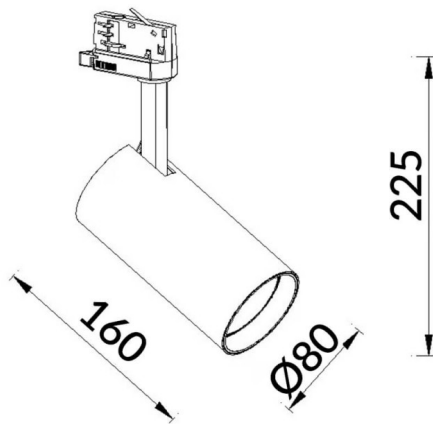

Essential

Proyector Lavov de la familia Basic con una potencia de 30W y un haz de 36°. con un flujo luminoso real de 3000lm y una eficacia luminosa de 100lm/W. Fabricado en Aluminio inyectado a presión y acabado en color gris ON-OFF, No-dim driver.

Código artículo	86.T009.1331.03
Tipo de producto	Indoor
Categoría	Proyectores a carril
Familia	Essential
Pictograms	<div style="display: flex; flex-wrap: wrap; gap: 5px;"> <div style="border: 1px solid gray; padding: 2px;">220 240 V</div> <div style="border: 1px solid gray; padding: 2px;">CRI 80</div> <div style="border: 1px solid gray; padding: 2px;">CE</div> <div style="border: 1px solid gray; padding: 2px;">Driver INCL</div> <div style="border: 1px solid gray; padding: 2px;">On Off</div> <div style="border: 1px solid gray; padding: 2px;">IP 20</div> <div style="border: 1px solid gray; padding: 2px;">50000h L80B10</div> </div>

Esquema

Producto	
Potencia real (W)	30
Flujo luminoso real (lm)	3000lm
Eficacia luminosa (lm/W)	100
Ángulo de apertura	36
Color	gris
Driver incluido	SI
Equipo	ON-OFF, No-dim
Fuente de luz	LED
Tipo de LED	COB
Vida media (h)	50000hrs L80 B10
Temperatura de color (K)	3000
Consistencia de color (SDCM)	SDCM3
CRI	80

Curva fotométrica