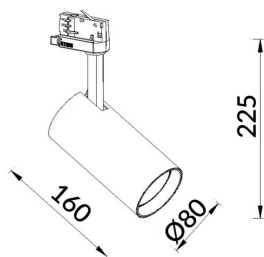

Essential

Proyector Lavov de la familia Basic con una potencia de 30W y un haz de 36°. con un flujo luminoso real de 3000lm y una eficacia luminosa de 100lm/W. Fabricado en Aluminio inyectado a presión y acabado en color gris ON-OFF, No-dim driver.

Código artículo	86.T009.1331.03
Tipo de producto	Indoor
Categoría	Proyectores a carril
Familia	Essential

Pictograms

220 240 V	CRI 80	CE	Driver INCL.	On Off
IP 20	50000h L80B10			

Producto	
Potencia real (W)	30
Flujo luminoso real (lm)	3000lm
Eficacia luminosa (lm/W)	100
Ángulo de apertura	36
Color	gris
Driver incluido	SI
Equipo	ON-OFF, No-dim
Vida media (h)	50000hrs L80 B10
Temperatura de color (K)	3000
Consistencia de color (SDCM)	SDCM<3
CRI	80

Esquema

Curva fotométrica