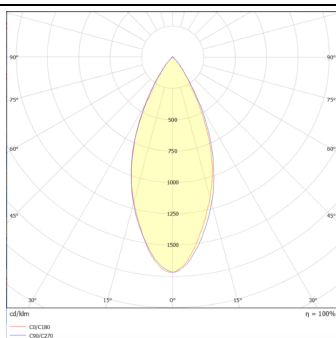

Curva fotométrica

Producto

Potencia real (W)	30
Flujo luminoso real (lm)	3000lm
Eficacia luminosa (lm/W)	100
Ángulo de apertura	36
Color	gris
Driver incluido	SI
Equipo	ON-OFF, No-dim
Vida media (h)	50000hrs L80 B10
Temperatura de color (K)	3000
Consistencia de color (SDCM)	SDCM<3
CRI	80