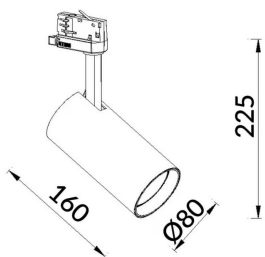

**Essential**

Proyector Lavov de la familia Basic con una potencia de 30W y un haz de 36°. con un flujo luminoso real de 3000lm y una eficacia luminosa de 100lm/W. Fabricado en Aluminio inyectado a presión y acabado en color gris ON-OFF, No-dim driver.

<b>Código artículo</b>	<b>86.T009.1331.03</b>
<b>Tipo de producto</b>	<b>Indoor</b>
<b>Categoría</b>	<b>Proyectores a carril</b>
<b>Familia</b>	<b>Essential</b>
<b>Subfamilia</b>	<b>Essential</b>
<b>Pictograms</b>	<div style="display: flex; gap: 5px;"> <div style="border: 1px solid gray; padding: 2px;">220 240 V</div> <div style="border: 1px solid gray; padding: 2px;">CRI 80</div> <div style="border: 1px solid gray; padding: 2px;">CE</div> <div style="border: 1px solid gray; padding: 2px;">Driver INCL.</div> <div style="border: 1px solid gray; padding: 2px;">On Off</div> </div> <div style="display: flex; gap: 5px; margin-top: 5px;"> <div style="border: 1px solid gray; padding: 2px;">IP 20</div> <div style="border: 1px solid gray; padding: 2px;">50000h L80B10</div> </div>

**Esquema**

<b>Producto</b>	
<b>Potencia real (W)</b>	<b>30</b>
<b>Flujo luminoso real (lm)</b>	<b>3000lm</b>
<b>Eficacia luminosa (lm/W)</b>	<b>100</b>
<b>Ángulo de apertura</b>	<b>36</b>
<b>Color</b>	<b>gris</b>
<b>Driver incluido</b>	<b>SI</b>
<b>Equipo</b>	<b>ON-OFF, No-dim</b>
<b>Vida media (h)</b>	<b>50000hrs L80 B10</b>
<b>Temperatura de color (K)</b>	<b>3000</b>
<b>Consistencia de color (SDCM)</b>	<b>SDCM&lt;3</b>
<b>CRI</b>	<b>80</b>

**Curva fotométrica**