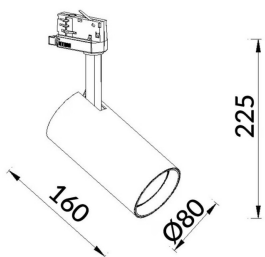

Essential

Proyector Lavov de la familia Basic con una potencia de 30W y un haz de 36°. con un flujo luminoso real de 3000lm y una eficacia luminosa de 100lm/W. Fabricado en Aluminio inyectado a presión y acabado en color gris ON-OFF, No-dim driver.

Código artículo	86.T009.1331.03
Tipo de producto	Indoor
Categoría	Proyectores a carril
Familia	Essential
Subfamilia	Essential

Pictograms

220
240 V
CRI
80
CE
Driver
INCL.
On
Off

IP
20
50000h
L80B10

Esquema

Curva fotométrica

Producto

Potencia real (W)	30
Flujo luminoso real (lm)	3000lm
Eficacia luminosa (lm/W)	100
Ángulo de apertura	36
Color	gris
Driver incluido	SI
Equipo	ON-OFF, No-dim
Vida media (h)	50000hrs L80 B10
Temperatura de color (K)	3000
Consistencia de color (SDCM)	SDCM<3
CRI	80