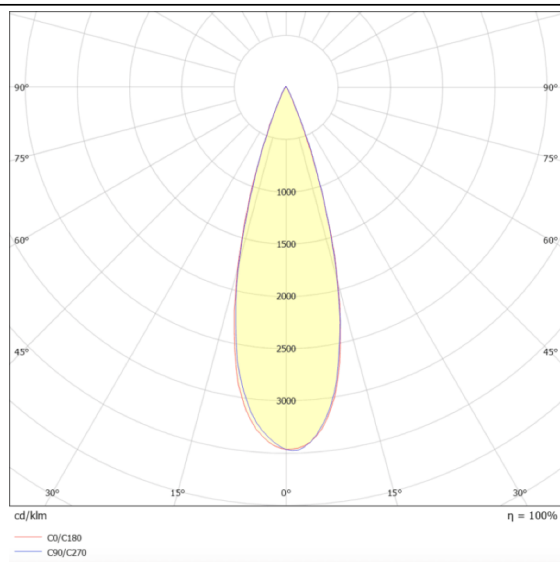

**Essential**

Proyector Lavov de la familia Essential con una potencia de 30W y un haz de 24°. con un flujo luminoso real de 3000lm y una eficacia luminosa de 100lm/W. Fabricado en Aluminio inyectado a presión y acabado en color blanco ON-OFF, No-dim driver.

**Curva fotométrica**

<b>Producto</b>	
<b>Potencia real (W)</b>	<b>30</b>
<b>Flujo luminoso real (lm)</b>	<b>3000lm</b>
<b>Eficacia luminosa (lm/W)</b>	<b>100</b>
<b>Ángulo de apertura</b>	<b>24</b>
<b>Color</b>	<b>blanco</b>
<b>Driver incluido</b>	<b>SI</b>
<b>Equipo</b>	<b>ON-OFF, No-dim</b>
<b>Vida media (h)</b>	<b>50000hrs L80 B10</b>
<b>Temperatura de color (K)</b>	<b>4000</b>
<b>Consistencia de color (SDCM)</b>	<b>SDCM&lt;3</b>
<b>CRI</b>	<b>80</b>