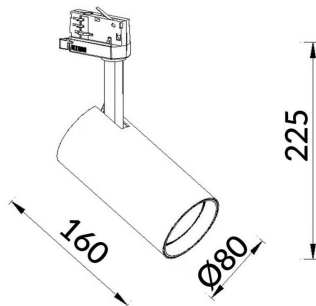

High Efficiency

Proyector Lavov de la familia Basic con una potencia de 30W y un haz de 15°. con un flujo luminoso real de 3000lm y una eficacia luminosa de 100lm/W. Fabricado en Aluminio inyectado a presión y acabado en color blanco ON-OFF, No-dim driver.

Código artículo	86.T009.2321.01
Tipo de producto	Indoor
Categoría	Proyectores a carril
Familia	Essential
Subfamilia	High Efficiency
Pictograms	<div style="display: flex; gap: 5px;"> <div style="border: 1px solid gray; padding: 2px; font-size: 8px;">220 240 V</div> <div style="border: 1px solid gray; padding: 2px; font-size: 8px;">CRI 80</div> <div style="border: 1px solid gray; padding: 2px; font-size: 8px;">CE</div> <div style="border: 1px solid gray; padding: 2px; font-size: 8px;">Driver INCL.</div> <div style="border: 1px solid gray; padding: 2px; font-size: 8px;">On Off</div> </div> <div style="display: flex; gap: 5px; margin-top: 5px;"> <div style="border: 1px solid gray; padding: 2px; font-size: 8px;">IP 20</div> <div style="border: 1px solid gray; padding: 2px; font-size: 8px;">50000h L80B10</div> </div>

Esquema

Producto	
Potencia real (W)	20
Flujo luminoso real (lm)	3000lm
Eficacia luminosa (lm/W)	150
Ángulo de apertura	24
Color	blanco
Driver incluido	SI
Equipo	ON-OFF, No-dim
Vida media (h)	50000hrs L80 B10
Temperatura de color (K)	3000
Consistencia de color (SDCM)	SDCM<3
CRI	80