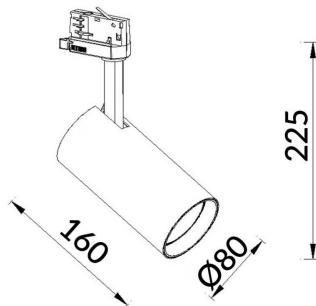

High Efficiency

Proyector Lavov de la familia Basic con una potencia de 30W y un haz de 15°. con un flujo luminoso real de 3000lm y una eficacia luminosa de 100lm/W. Fabricado en Aluminio inyectado a presión y acabado en color negro ON-OFF, No-dim driver.

Código artículo	86.T009.2321.02
Tipo de producto	Indoor
Categoría	Proyectores a carril
Familia	Essential
Subfamilia	High Efficiency
Pictograms	<div style="display: flex; gap: 5px;"> <div style="border: 1px solid gray; padding: 2px; font-size: 8px;">220 240 V</div> <div style="border: 1px solid gray; padding: 2px; font-size: 8px;">CRI 80</div> <div style="border: 1px solid gray; padding: 2px; font-size: 8px;">CE</div> <div style="border: 1px solid gray; padding: 2px; font-size: 8px;">Driver INCL.</div> <div style="border: 1px solid gray; padding: 2px; font-size: 8px;">On Off</div> </div>

Esquema

Producto	
Potencia real (W)	20
Flujo luminoso real (lm)	3000lm
Eficacia luminosa (lm/W)	150
Ángulo de apertura	24
Color	negro
Driver incluido	SI
Equipo	ON-OFF, No-dim
Vida media (h)	50000hrs L80 B10
Temperatura de color (K)	3000
Consistencia de color (SDCM)	SDCM<3
CRI	80