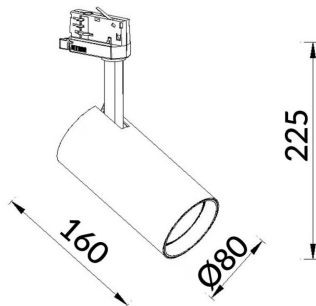

High Efficiency

Proyector Lavov de la familia Basic con una potencia de 30W y un haz de 15°. con un flujo luminoso real de 3000lm y una eficacia luminosa de 100lm/W. Fabricado en Aluminio inyectado a presión y acabado en color negro ON-OFF, No-dim driver.

Código artículo	86.T009.2321.02
Tipo de producto	Indoor
Categoría	Proyectores a carril
Familia	Essential
Subfamilia	High Efficiency
Pictograms	<div style="display: flex; gap: 5px;"> <div style="border: 1px solid gray; padding: 2px; font-size: 8px;">220 240 V</div> <div style="border: 1px solid gray; padding: 2px; font-size: 8px;">CRI 80</div> <div style="border: 1px solid gray; padding: 2px; font-size: 8px;">CE</div> <div style="border: 1px solid gray; padding: 2px; font-size: 8px;">Driver INCL.</div> <div style="border: 1px solid gray; padding: 2px; font-size: 8px;">On Off</div> </div> <div style="display: flex; gap: 5px; margin-top: 5px;"> <div style="border: 1px solid gray; padding: 2px; font-size: 8px;">IP 20</div> <div style="border: 1px solid gray; padding: 2px; font-size: 8px;">50000h L80B10</div> </div>

Esquema

Producto	
Potencia real (W)	20
Flujo luminoso real (lm)	3000lm
Eficacia luminosa (lm/W)	150
Ángulo de apertura	24
Color	negro
Driver incluido	SI
Equipo	ON-OFF, No-dim
Vida media (h)	50000hrs L80 B10
Temperatura de color (K)	3000
Consistencia de color (SDCM)	SDCM<3
CRI	80