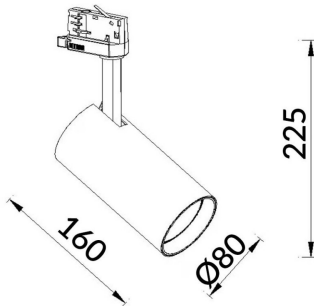

High Efficiency

Proyector Lavov de la familia Basic con una potencia de 30W y un haz de 15°. con un flujo luminoso real de 3000lm y una eficacia luminosa de 100lm/W. Fabricado en Aluminio inyectado a presión y acabado en color gris ON-OFF, No-dim driver.

Código artículo	86.T009.2321.03
Tipo de producto	Indoor
Categoría	Proyectores a carril
Familia	Essential
Subfamilia	High Efficiency
Pictograms	<div style="display: flex; gap: 5px;"> <div style="border: 1px solid gray; padding: 2px; font-size: 8px;">220 240 V</div> <div style="border: 1px solid gray; padding: 2px; font-size: 8px;">CRI 80</div> <div style="border: 1px solid gray; padding: 2px; font-size: 8px;">CE</div> <div style="border: 1px solid gray; padding: 2px; font-size: 8px;">Driver INCL.</div> <div style="border: 1px solid gray; padding: 2px; font-size: 8px;">On Off</div> </div> <div style="display: flex; gap: 5px; margin-top: 5px;"> <div style="border: 1px solid gray; padding: 2px; font-size: 8px;">IP 20</div> <div style="border: 1px solid gray; padding: 2px; font-size: 8px;">50000h L80B10</div> </div>

Esquema

Producto	
Potencia real (W)	20
Flujo luminoso real (lm)	3000lm
Eficacia luminosa (lm/W)	150
Ángulo de apertura	24
Color	gris
Driver incluido	SI
Equipo	ON-OFF, No-dim
Vida media (h)	50000hrs L80 B10
Temperatura de color (K)	3000
Consistencia de color (SDCM)	SDCM<3
CRI	80