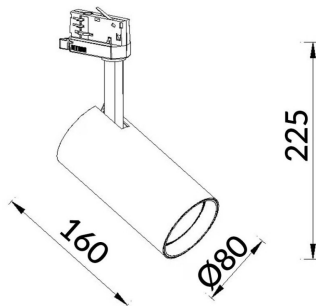

High Efficiency

Proyector Lavov de la familia Basic con una potencia de 30W y un haz de 24°. con un flujo luminoso real de 3000lm y una eficacia luminosa de 100lm/W. Fabricado en Aluminio inyectado a presión y acabado en color blanco ON-OFF, No-dim driver.

Código artículo	86.T009.2331.01
Tipo de producto	Indoor
Categoría	Proyectores a carril
Familia	Essential
Subfamilia	High Efficiency
Pictograms	<div style="display: flex; gap: 5px;"> <div style="border: 1px solid gray; padding: 2px; font-size: 8px;">220 240 V</div> <div style="border: 1px solid gray; padding: 2px; font-size: 8px;">CRI 80</div> <div style="border: 1px solid gray; padding: 2px; font-size: 8px;">CE</div> <div style="border: 1px solid gray; padding: 2px; font-size: 8px;">Driver INCL.</div> <div style="border: 1px solid gray; padding: 2px; font-size: 8px;">On Off</div> </div>

Esquema

Producto	
Potencia real (W)	20
Flujo luminoso real (lm)	3000lm
Eficacia luminosa (lm/W)	150
Ángulo de apertura	38
Color	blanco
Driver incluido	SI
Equipo	ON-OFF, No-dim
Vida media (h)	50000hrs L80 B10
Temperatura de color (K)	3000
Consistencia de color (SDCM)	SDCM<3
CRI	80