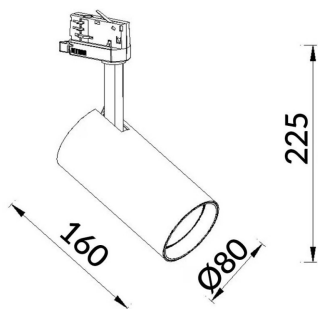

**High Efficiency**

Proyector Lavov de la familia Essential High Efficiency con una potencia de 20W y un ángulo de apertura de 38 grados. Con una eficacia luminosa de 150lm/W. Fabricado en Aluminio inyectado a presión y acabado en color blanco. ON-OFF, No-dim driver.

**Código artículo** 86.T009.2331.01

**Tipo de producto** Indoor

**Categoría** Proyectos a carril

**Familia** Essential

**Subfamilia** High Efficiency

**Pictograms**

**Esquema**

**Producto**

**Potencia real (W)** 20

**Flujo luminoso real (lm)** 3000lm

**Eficacia luminosa (lm/W)** 150

**Ángulo de apertura** 38

**Color** blanco

**Driver incluido** SI

**Equipo** ON-OFF, No-dim

**Vida media (h)** 50000hrs L80 B10