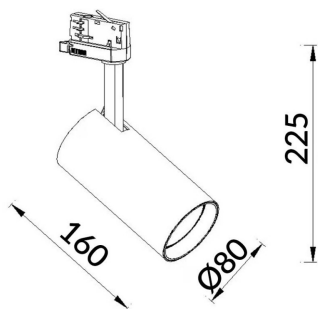

High Efficiency

Proyector Lavov de la familia Basic con una potencia de 30W y un haz de 24°. con un flujo luminoso real de 3000lm y una eficacia luminosa de 100lm/W. Fabricado en Aluminio inyectado a presión y acabado en color negro ON-OFF, No-dim driver.

Código artículo	86.T009.2331.02
Tipo de producto	Indoor
Categoría	Proyectores a carril
Familia	Essential
Subfamilia	High Efficiency
Pictograms	<div style="display: flex; gap: 5px;"> <div style="border: 1px solid gray; padding: 2px; font-size: 8px;">220 240 V</div> <div style="border: 1px solid gray; padding: 2px; font-size: 8px;">CRI 80</div> <div style="border: 1px solid gray; padding: 2px; font-size: 8px;">CE</div> <div style="border: 1px solid gray; padding: 2px; font-size: 8px;">Driver INCL.</div> <div style="border: 1px solid gray; padding: 2px; font-size: 8px;">On Off</div> </div> <div style="display: flex; gap: 5px; margin-top: 5px;"> <div style="border: 1px solid gray; padding: 2px; font-size: 8px;">IP 20</div> <div style="border: 1px solid gray; padding: 2px; font-size: 8px;">50000h L80B10</div> </div>

Esquema

Producto	
Potencia real (W)	20
Flujo luminoso real (lm)	3000lm
Eficacia luminosa (lm/W)	150
Ángulo de apertura	38
Color	negro
Driver incluido	SI
Equipo	ON-OFF, No-dim
Vida media (h)	50000hrs L80 B10
Temperatura de color (K)	3000
Consistencia de color (SDCM)	SDCM<3
CRI	80