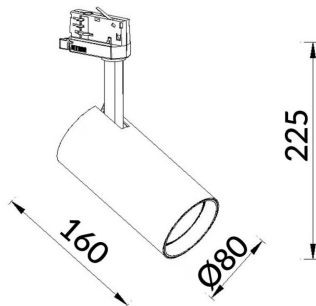

High Efficiency

Proyector Lavov de la familia Basic con una potencia de 30W y un haz de 24°. con un flujo luminoso real de 3000lm y una eficacia luminosa de 100lm/W. Fabricado en Aluminio inyectado a presión y acabado en color gris ON-OFF, No-dim driver.

Código artículo	86.T009.2331.03
Tipo de producto	Indoor
Categoría	Proyectores a carril
Familia	Essential
Subfamilia	High Efficiency
Pictograms	<div style="display: flex; flex-wrap: wrap; gap: 5px;"> <div style="border: 1px solid gray; padding: 2px; font-size: 8px;">220 240 V</div> <div style="border: 1px solid gray; padding: 2px; font-size: 8px;">CRI 80</div> <div style="border: 1px solid gray; padding: 2px; font-size: 8px;">CE</div> <div style="border: 1px solid gray; padding: 2px; font-size: 8px;">Driver INCL.</div> <div style="border: 1px solid gray; padding: 2px; font-size: 8px;">On Off</div> <div style="border: 1px solid gray; padding: 2px; font-size: 8px;">IP 20</div> <div style="border: 1px solid gray; padding: 2px; font-size: 8px;">50000h L80B10</div> </div>

Esquema

Producto	
Potencia real (W)	20
Flujo luminoso real (lm)	3000lm
Eficacia luminosa (lm/W)	150
Ángulo de apertura	38
Color	gris
Driver incluido	SI
Equipo	ON-OFF, No-dim
Vida media (h)	50000hrs L80 B10
Temperatura de color (K)	3000
Consistencia de color (SDCM)	SDCM<3
CRI	80