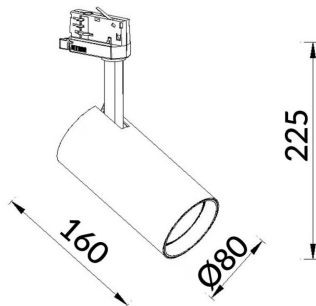

High Efficiency

Proyector Lavov de la familia Basic con una potencia de 30W y un haz de 36°. con un flujo luminoso real de 3000lm y una eficacia luminosa de 100lm/W. Fabricado en Aluminio inyectado a presión y acabado en color blanco ON-OFF, No-dim driver.

Código artículo	86.T009.2341.01
Tipo de producto	Indoor
Categoría	Proyectores a carril
Familia	Essential
Subfamilia	High Efficiency
Pictograms	<div style="display: flex; flex-wrap: wrap; gap: 5px;"> <div style="border: 1px solid gray; padding: 2px; font-size: 8px;">220 240 V</div> <div style="border: 1px solid gray; padding: 2px; font-size: 8px;">CRI 80</div> <div style="border: 1px solid gray; padding: 2px; font-size: 8px;">CE</div> <div style="border: 1px solid gray; padding: 2px; font-size: 8px;">Driver INCL.</div> <div style="border: 1px solid gray; padding: 2px; font-size: 8px;">On Off</div> <div style="border: 1px solid gray; padding: 2px; font-size: 8px;">IP 20</div> <div style="border: 1px solid gray; padding: 2px; font-size: 8px;">50000h L80B10</div> </div>

Esquema

Producto	
Potencia real (W)	20
Flujo luminoso real (lm)	3000lm
Eficacia luminosa (lm/W)	150
Ángulo de apertura	60
Color	blanco
Driver incluido	SI
Equipo	ON-OFF, No-dim
Vida media (h)	50000hrs L80 B10
Temperatura de color (K)	3000
Consistencia de color (SDCM)	SDCM<3
CRI	80