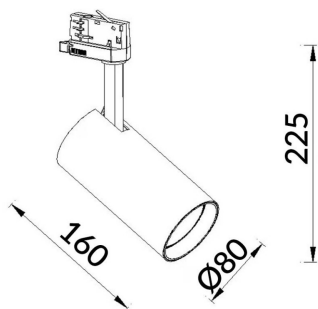

High Efficiency

Proyector Lavov de la familia Basic con una potencia de 30W y un haz de 36°. con un flujo luminoso real de 3000lm y una eficacia luminosa de 100lm/W. Fabricado en Aluminio inyectado a presión y acabado en color negro ON-OFF, No-dim driver.

Código artículo	86.T009.2341.02
Tipo de producto	Indoor
Categoría	Proyectores a carril
Familia	Essential
Subfamilia	High Efficiency
Pictograms	<div style="display: flex; flex-wrap: wrap; gap: 5px;"> <div style="border: 1px solid gray; padding: 2px; font-size: 8px;">220 240 V</div> <div style="border: 1px solid gray; padding: 2px; font-size: 8px;">CRI 80</div> <div style="border: 1px solid gray; padding: 2px; font-size: 8px;">CE</div> <div style="border: 1px solid gray; padding: 2px; font-size: 8px;">Driver INCL.</div> <div style="border: 1px solid gray; padding: 2px; font-size: 8px;">On Off</div> <div style="border: 1px solid gray; padding: 2px; font-size: 8px;">IP 20</div> <div style="border: 1px solid gray; padding: 2px; font-size: 8px;">50000h L80B10</div> </div>

Esquema

Producto	
Potencia real (W)	20
Flujo luminoso real (lm)	3000lm
Eficacia luminosa (lm/W)	150
Ángulo de apertura	60
Color	negro
Driver incluido	SI
Equipo	ON-OFF, No-dim
Vida media (h)	50000hrs L80 B10
Temperatura de color (K)	3000
Consistencia de color (SDCM)	SDCM<3
CRI	80