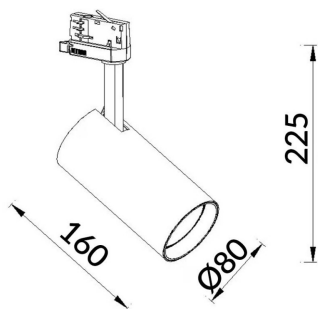

High Efficiency

Proyector Lavov de la familia Basic con una potencia de 30W y un haz de 36°. con un flujo luminoso real de 3000lm y una eficacia luminosa de 100lm/W. Fabricado en Aluminio inyectado a presión y acabado en color negro ON-OFF, No-dim driver.

Código artículo	86.T009.2341.02
Tipo de producto	Indoor
Categoría	Proyectores a carril
Familia	Essential
Subfamilia	High Efficiency
Pictograms	<div style="display: flex; gap: 5px;"> <div style="border: 1px solid gray; padding: 2px; font-size: 8px;">220 240 V</div> <div style="border: 1px solid gray; padding: 2px; font-size: 8px;">CRI 80</div> <div style="border: 1px solid gray; padding: 2px; font-size: 8px;">CE</div> <div style="border: 1px solid gray; padding: 2px; font-size: 8px;">Driver INCL.</div> <div style="border: 1px solid gray; padding: 2px; font-size: 8px;">On Off</div> </div> <div style="display: flex; gap: 5px; margin-top: 5px;"> <div style="border: 1px solid gray; padding: 2px; font-size: 8px;">IP 20</div> <div style="border: 1px solid gray; padding: 2px; font-size: 8px;">50000h L80B10</div> </div>

Esquema

Producto	
Potencia real (W)	20
Flujo luminoso real (lm)	3000lm
Eficacia luminosa (lm/W)	150
Ángulo de apertura	60
Color	negro
Driver incluido	SI
Equipo	ON-OFF, No-dim
Vida media (h)	50000hrs L80 B10
Temperatura de color (K)	3000
Consistencia de color (SDCM)	SDCM<3
CRI	80