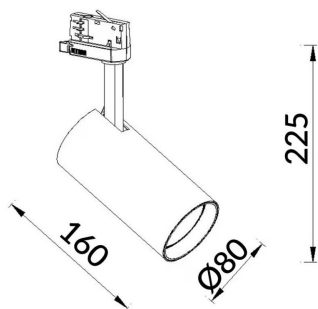

High Efficiency

Proyector Lavov de la familia Basic con una potencia de 30W y un haz de 36°. con un flujo luminoso real de 3000lm y una eficacia luminosa de 100lm/W. Fabricado en Aluminio inyectado a presión y acabado en color gris ON-OFF, No-dim driver.

Código artículo	86.T009.2341.03
Tipo de producto	Indoor
Categoría	Proyectores a carril
Familia	Essential
Subfamilia	High Efficiency
Pictograms	<div style="display: flex; gap: 5px;"> <div style="border: 1px solid gray; padding: 2px; font-size: 8px;">220 240 V</div> <div style="border: 1px solid gray; padding: 2px; font-size: 8px;">CRI 80</div> <div style="border: 1px solid gray; padding: 2px; font-size: 8px;">CE</div> <div style="border: 1px solid gray; padding: 2px; font-size: 8px;">Driver INCL.</div> <div style="border: 1px solid gray; padding: 2px; font-size: 8px;">On Off</div> </div> <div style="display: flex; gap: 5px; margin-top: 5px;"> <div style="border: 1px solid gray; padding: 2px; font-size: 8px;">IP 20</div> <div style="border: 1px solid gray; padding: 2px; font-size: 8px;">50000h L80B10</div> </div>

Esquema

Producto	
Potencia real (W)	20
Flujo luminoso real (lm)	3000lm
Eficacia luminosa (lm/W)	150
Ángulo de apertura	60
Color	gris
Driver incluido	SI
Equipo	ON-OFF, No-dim
Vida media (h)	50000hrs L80 B10
Temperatura de color (K)	3000
Consistencia de color (SDCM)	SDCM<3
CRI	80