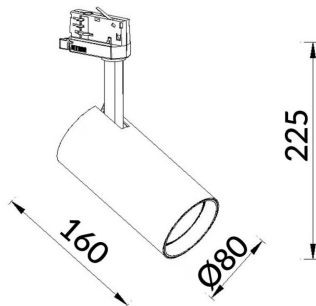

High Efficiency

Proyector Lavov de la familia Basic con una potencia de 30W y un haz de 15°. con un flujo luminoso real de 3000lm y una eficacia luminosa de 100lm/W. Fabricado en Aluminio inyectado a presión y acabado en color blanco ON-OFF, No-dim driver.

Código artículo	86.T009.2421.01
Tipo de producto	Indoor
Categoría	Proyectores a carril
Familia	Essential
Subfamilia	High Efficiency
Pictograms	<div style="display: flex; gap: 5px;"> <div style="border: 1px solid gray; padding: 2px;">220 240 V</div> <div style="border: 1px solid gray; padding: 2px;">CRI 80</div> <div style="border: 1px solid gray; padding: 2px;">CE</div> <div style="border: 1px solid gray; padding: 2px;">Driver INCL.</div> <div style="border: 1px solid gray; padding: 2px;">On Off</div> </div> <div style="display: flex; gap: 5px; margin-top: 5px;"> <div style="border: 1px solid gray; padding: 2px;">IP 20</div> <div style="border: 1px solid gray; padding: 2px;">50000h L80B10</div> </div>

Esquema

Producto	
Potencia real (W)	20
Flujo luminoso real (lm)	3000lm
Eficacia luminosa (lm/W)	150
Ángulo de apertura	24
Color	blanco
Driver incluido	SI
Equipo	ON-OFF, No-dim
Vida media (h)	50000hrs L80 B10
Temperatura de color (K)	4000
Consistencia de color (SDCM)	SDCM<3
CRI	80