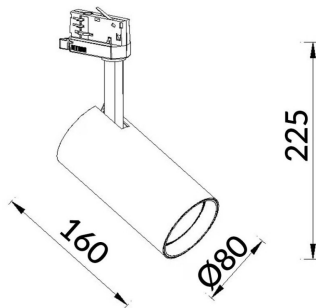

### High Efficiency

Proyector Lavov de la familia Basic con una potencia de 30W y un haz de 15°. con un flujo luminoso real de 3000lm y una eficacia luminosa de 100lm/W. Fabricado en Aluminio inyectado a presión y acabado en color blanco ON-OFF, No-dim driver.

<b>Código artículo</b>	<b>86.T009.2421.01</b>
<b>Tipo de producto</b>	<b>Indoor</b>
<b>Categoría</b>	<b>Proyectores a carril</b>
<b>Familia</b>	<b>Essential</b>
<b>Subfamilia</b>	<b>High Efficiency</b>
<b>Pictograms</b>	<div style="display: flex; gap: 5px;"> <div style="border: 1px solid gray; padding: 2px;">220 240 V</div> <div style="border: 1px solid gray; padding: 2px;">CRI 80</div> <div style="border: 1px solid gray; padding: 2px;">CE</div> <div style="border: 1px solid gray; padding: 2px;">Driver INCL.</div> <div style="border: 1px solid gray; padding: 2px;">On Off</div> </div>

### Esquema

<b>Producto</b>	
<b>Potencia real (W)</b>	<b>20</b>
<b>Flujo luminoso real (lm)</b>	<b>3000lm</b>
<b>Eficacia luminosa (lm/W)</b>	<b>150</b>
<b>Ángulo de apertura</b>	<b>24</b>
<b>Color</b>	<b>blanco</b>
<b>Driver incluido</b>	<b>SI</b>
<b>Equipo</b>	<b>ON-OFF, No-dim</b>
<b>Vida media (h)</b>	<b>50000hrs L80 B10</b>
<b>Temperatura de color (K)</b>	<b>4000</b>
<b>Consistencia de color (SDCM)</b>	<b>SDCM&lt;3</b>
<b>CRI</b>	<b>80</b>