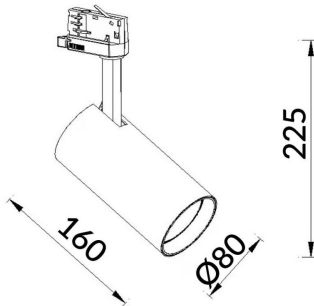

High Efficiency

Proyector Lavov de la familia Basic con una potencia de 30W y un haz de 15°. con un flujo luminoso real de 3000lm y una eficacia luminosa de 100lm/W. Fabricado en Aluminio inyectado a presión y acabado en color negro ON-OFF, No-dim driver.

Código artículo	86.T009.2421.02
Tipo de producto	Indoor
Categoría	Proyectores a carril
Familia	Essential
Subfamilia	High Efficiency
Pictograms	<div style="display: flex; flex-wrap: wrap; gap: 5px;"> <div style="border: 1px solid gray; padding: 2px; font-size: 8px;">220 240 V</div> <div style="border: 1px solid gray; padding: 2px; font-size: 8px;">CRI 80</div> <div style="border: 1px solid gray; padding: 2px; font-size: 8px;">CE</div> <div style="border: 1px solid gray; padding: 2px; font-size: 8px;">Driver INCL.</div> <div style="border: 1px solid gray; padding: 2px; font-size: 8px;">On Off</div> <div style="border: 1px solid gray; padding: 2px; font-size: 8px;">IP 20</div> <div style="border: 1px solid gray; padding: 2px; font-size: 8px;">50000h L80B10</div> </div>

Esquema

Producto	
Potencia real (W)	20
Flujo luminoso real (lm)	3000lm
Eficacia luminosa (lm/W)	150
Ángulo de apertura	24
Color	negro
Driver incluido	SI
Equipo	ON-OFF, No-dim
Vida media (h)	50000hrs L80 B10
Temperatura de color (K)	4000
Consistencia de color (SDCM)	SDCM<3
CRI	80