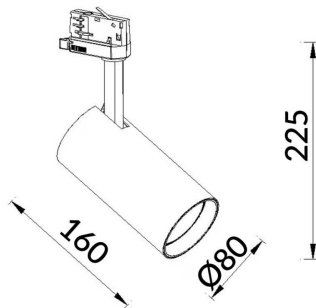

High Efficiency

Proyector Lavov de la familia Basic con una potencia de 30W y un haz de 15°. con un flujo luminoso real de 3000lm y una eficacia luminosa de 100lm/W. Fabricado en Aluminio inyectado a presión y acabado en color negro ON-OFF, No-dim driver.

Código artículo	86.T009.2421.02
Tipo de producto	Indoor
Categoría	Proyectores a carril
Familia	Essential
Subfamilia	High Efficiency
Pictograms	<div style="display: flex; gap: 5px;"> <div style="border: 1px solid gray; padding: 2px; font-size: 8px;">220 240 V</div> <div style="border: 1px solid gray; padding: 2px; font-size: 8px;">CRI 80</div> <div style="border: 1px solid gray; padding: 2px; font-size: 8px;">CE</div> <div style="border: 1px solid gray; padding: 2px; font-size: 8px;">Driver INCL.</div> <div style="border: 1px solid gray; padding: 2px; font-size: 8px;">On Off</div> </div> <div style="display: flex; gap: 5px; margin-top: 5px;"> <div style="border: 1px solid gray; padding: 2px; font-size: 8px;">IP 20</div> <div style="border: 1px solid gray; padding: 2px; font-size: 8px;">50000h L80B10</div> </div>

Esquema

Producto	
Potencia real (W)	20
Flujo luminoso real (lm)	3000lm
Eficacia luminosa (lm/W)	150
Ángulo de apertura	24
Color	negro
Driver incluido	SI
Equipo	ON-OFF, No-dim
Vida media (h)	50000hrs L80 B10
Temperatura de color (K)	4000
Consistencia de color (SDCM)	SDCM<3
CRI	80